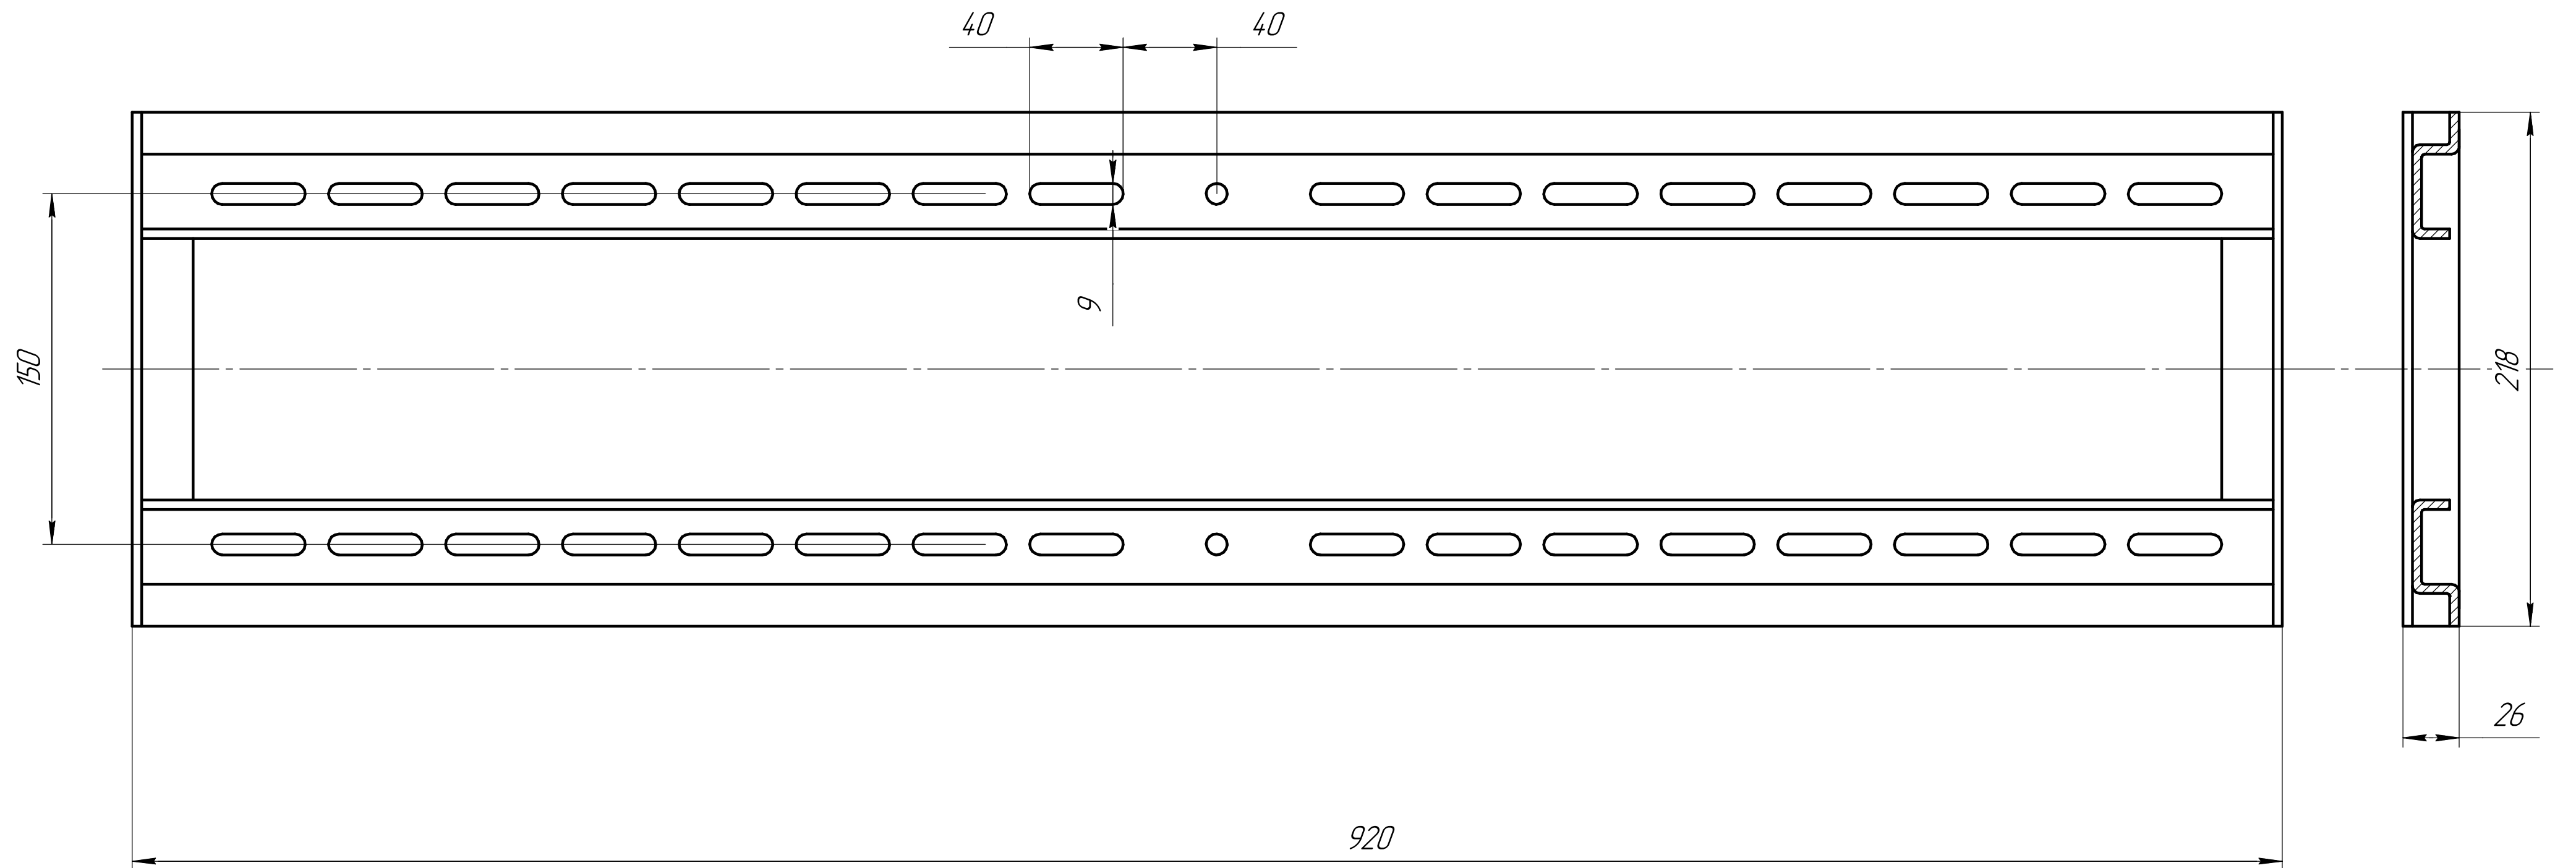

P100.000СБ

Покрытие: Эмаль порошковая, черный.

Перв. примен.
Справ. №

Инд. № подл.
Инд. № дробл.
Инд. № дробл.
Инд. № дробл.
Инд. № дробл.
Инд. № дробл.

				P100.000СБ			
Изм.	Лист	№ докум.	Подп.	Дата	Лит.	Масса	Масштаб
Разраб.							1:2
Проб.					Лист	Листов	1
Т.контр.							
Н.контр.							
Утв.							

Копировал

Формат А2

Рамка
Сборочный чертёж