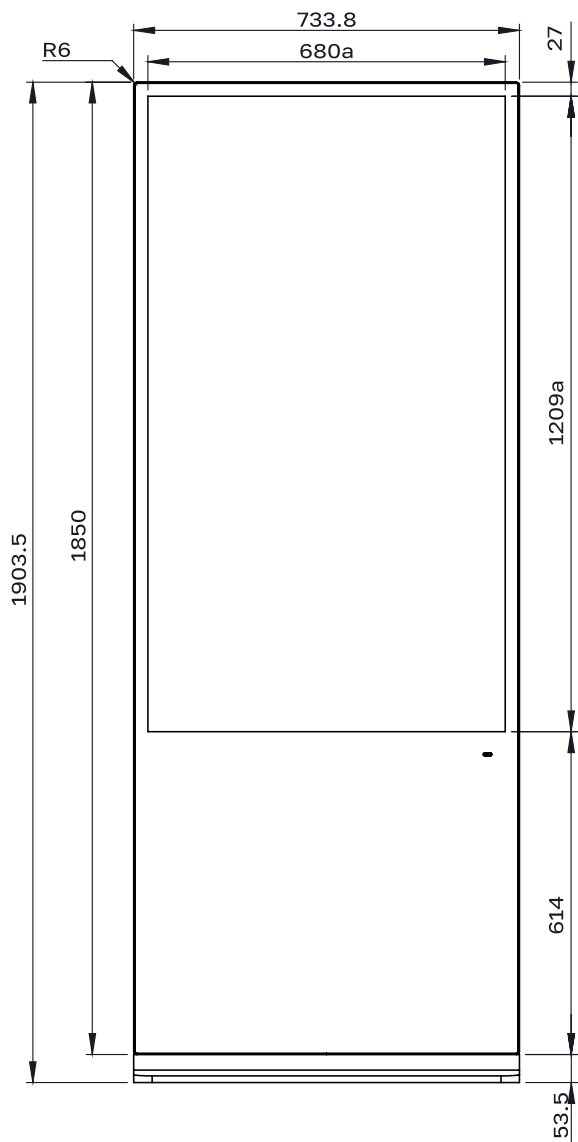

ПАРАМЕТРЫ ОС

Операционная система	Windows
Оперативная память, Гб	4
Объем встроенной памяти, Гб	128
Процессор	i5

БЕСПРОВОДНОЕ ПОДКЛЮЧЕНИЕ

Wi-Fi	Наличие
-------	---------

Bluetooth	Наличие
ВСТРОЕННАЯ АКУСТИЧЕСКАЯ СИСТЕМА	
Мощность	8Ω 5 Вт
ИНСТАЛЛЯЦИЯ	
Варианты инсталляции	Портретная
ХАРАКТЕРИСТИКИ ЭНЕРГОПОТРЕБЛЕНИЯ	
Требования к питанию	100-240 В ~ 50/60 Гц
Типичная потребляемая мощность	Н/д
Максимальная потребляемая мощность	217 Вт
Потребляемая мощность в режиме ожидания	Н/д
ФИЗИЧЕСКИЕ ХАРАКТЕРИСТИКИ	
Габариты панели (Ш x В x Г), мм.	733.8 x 1903.5 x 28
Вес панели, кг	51
Габариты (брутто) (Ш x В x Г), мм.	870 x 1970 x 170
Вес панели (брутто), кг	54.6
Материал корпуса / цвет	Металл / Чёрный
Ширина рамок (по периметру), мм.	27
Размер отверстий крепления VESA (ШxВ), мм.	-
Антибликовое покрытие	-
Защитное стекло	Наличие
Блокировка OSD	-
Ручки для транспортировки	Наличие
УСЛОВИЯ РАБОТЫ И ХРАНЕНИЯ	
Температура (рабочая)	0 ~ + 50°C
Температура (хранение)	-20°C ~ +60°C
Влажность (рабочая)	10% - 80%
Влажность (хранение)	10% - 80%
Режим работы	24/7
КОМПЛЕКТАЦИЯ	
В комплект поставки входит:	<ul style="list-style-type: none"> ▪ x1 Пульт ДУ ▪ x1 Кабель питания
ОСНОВНЫЕ ОСОБЕННОСТИ	
	Возможность кастомизации по запросу
ВОЗМОЖНОСТИ КАСТОМИЗАЦИИ УСТРОЙСТВА	
Операционная система	HDMI IN
Изменение характеристик	По запросу
Цвет устройства	По запросу
Брендинг	По запросу
Дизайн стойки	По запросу

СХЕМА ДИСПЛЕЯ (ВИД СВЕРХУ)

СХЕМА ДИСПЛЕЯ (ВИД СПЕРЕДИ)

СХЕМА ДИСПЛЕЯ (ВИД СЗАДИ)

СХЕМА ДИСПЛЕЯ (ВИД СЛЕВА)