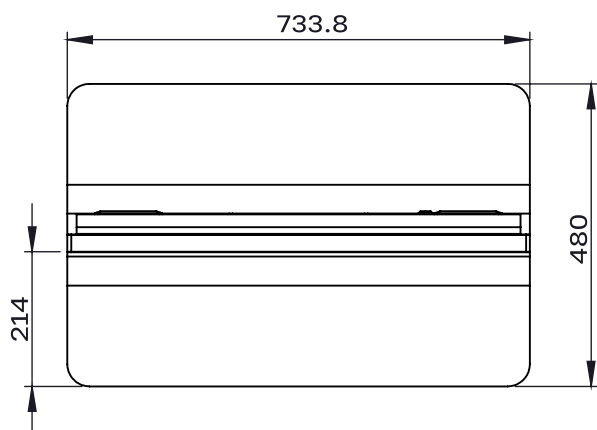

ПАРАМЕТРЫ ОС

Операционная система	Windows
Оперативная память, Гб	4
Объем встроенной памяти, Гб	128
Процессор	i5

БЕСПРОВОДНОЕ ПОДКЛЮЧЕНИЕ

Wi-Fi	Наличие
-------	---------

Bluetooth	Наличие
ВСТРОЕННАЯ АКУСТИЧЕСКАЯ СИСТЕМА	
Мощность	8Ω 5 Вт
ИНСТАЛЛЯЦИЯ	
Варианты инсталляции	Портретная
ХАРАКТЕРИСТИКИ ЭНЕРГОПОТРЕБЛЕНИЯ	
Требования к питанию	100-240 В ~ 50/60 Гц
Типичная потребляемая мощность	Н/д
Максимальная потребляемая мощность	217 Вт
Потребляемая мощность в режиме ожидания	Н/д
ФИЗИЧЕСКИЕ ХАРАКТЕРИСТИКИ	
Габариты панели (Ш x В x Г), мм.	733.8 x 1903.5 x 28
Вес панели, кг	51
Габариты (брутто) (Ш x В x Г), мм.	870 x 1970 x 170
Вес панели (брутто), кг	54.6
Материал корпуса / цвет	Металл / Чёрный
Ширина рамок (по периметру), мм.	27
Размер отверстий крепления VESA (ШxВ), мм.	-
Антибликовое покрытие	-
Защитное стекло	Наличие
Блокировка OSD	-
Ручки для транспортировки	Наличие
УСЛОВИЯ РАБОТЫ И ХРАНЕНИЯ	
Температура (рабочая)	0 ~ + 50°C
Температура (хранение)	-20°C ~ +60°C
Влажность (рабочая)	10% - 80%
Влажность (хранение)	10% - 80%
Режим работы	24/7
КОМПЛЕКТАЦИЯ	
В комплект поставки входит:	<ul style="list-style-type: none"> ▪ x1 Пульт ДУ ▪ x1 Кабель питания
ОСНОВНЫЕ ОСОБЕННОСТИ	
	Возможность кастомизации по запросу
ВОЗМОЖНОСТИ КАСТОМИЗАЦИИ УСТРОЙСТВА	
Операционная система	HDMI IN
Изменение характеристик	По запросу
Цвет устройства	По запросу
Брендинг	По запросу
Дизайн стойки	По запросу

СХЕМА ДИСПЛЕЯ (ВИД СВЕРХУ)

СХЕМА ДИСПЛЕЯ (ВИД СПЕРЕДИ)

СХЕМА ДИСПЛЕЯ (ВИД СЗАДИ)

СХЕМА ДИСПЛЕЯ (ВИД СЛЕВА)