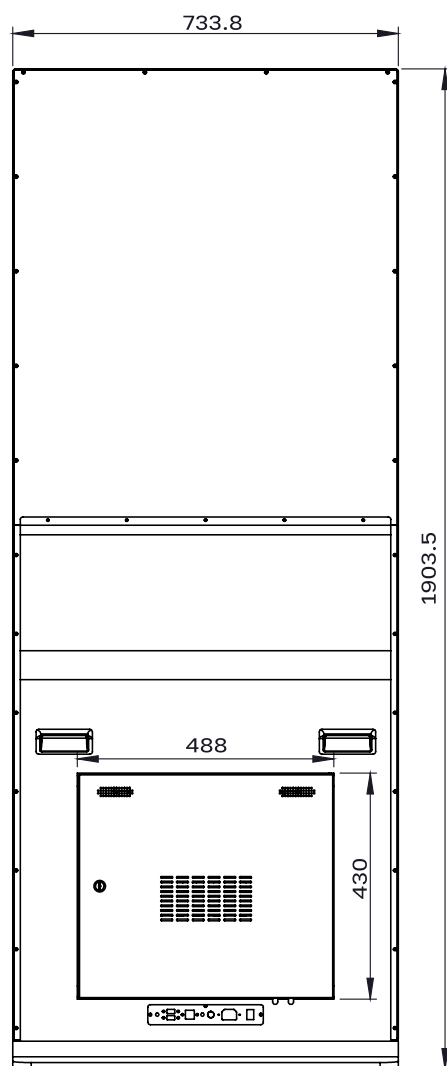

ПАРАМЕТРЫ ОС

Операционная система	Windows
Оперативная память, Гб	4
Объем встроенной памяти, Гб	128
Процессор	i5

БЕСПРОВОДНОЕ ПОДКЛЮЧЕНИЕ

Wi-Fi	Наличие
-------	---------

Bluetooth	Наличие
ВСТРОЕННАЯ АКУСТИЧЕСКАЯ СИСТЕМА	
Мощность	8Ω 5 Вт
ИНСТАЛЛЯЦИЯ	
Варианты инсталляции	Портретная
ХАРАКТЕРИСТИКИ ЭНЕРГОПОТРЕБЛЕНИЯ	
Требования к питанию	100-240 В ~ 50/60 Гц
Типичная потребляемая мощность	Н/д
Максимальная потребляемая мощность	217 Вт
Потребляемая мощность в режиме ожидания	Н/д
ФИЗИЧЕСКИЕ ХАРАКТЕРИСТИКИ	
Габариты панели (Ш x В x Г), мм.	733.8 x 1903.5 x 28
Вес панели, кг	51
Габариты (брутто) (Ш x В x Г), мм.	870 x 1970 x 170
Вес панели (брутто), кг	54.6
Материал корпуса / цвет	Металл / Чёрный
Ширина рамок (по периметру), мм.	27
Размер отверстий крепления VESA (ШxВ), мм.	-
Антибликовое покрытие	-
Защитное стекло	Наличие
Блокировка OSD	-
Ручки для транспортировки	Наличие
УСЛОВИЯ РАБОТЫ И ХРАНЕНИЯ	
Температура (рабочая)	0 ~ + 50°C
Температура (хранение)	-20°C ~ +60°C
Влажность (рабочая)	10% - 80%
Влажность (хранение)	10% - 80%
Режим работы	24/7
КОМПЛЕКТАЦИЯ	
В комплект поставки входит:	<ul style="list-style-type: none"> ▪ x1 Пульт ДУ ▪ x1 Кабель питания
ОСНОВНЫЕ ОСОБЕННОСТИ	
	Возможность кастомизации по запросу
ВОЗМОЖНОСТИ КАСТОМИЗАЦИИ УСТРОЙСТВА	
Операционная система	HDMI IN
Изменение характеристик	По запросу
Цвет устройства	По запросу
Брендинг	По запросу
Дизайн стойки	По запросу

СХЕМА ДИСПЛЕЯ (ВИД СВЕРХУ)

СХЕМА ДИСПЛЕЯ (ВИД СПЕРЕДИ)

СХЕМА ДИСПЛЕЯ (ВИД СЗАДИ)

СХЕМА ДИСПЛЕЯ (ВИД СЛЕВА)