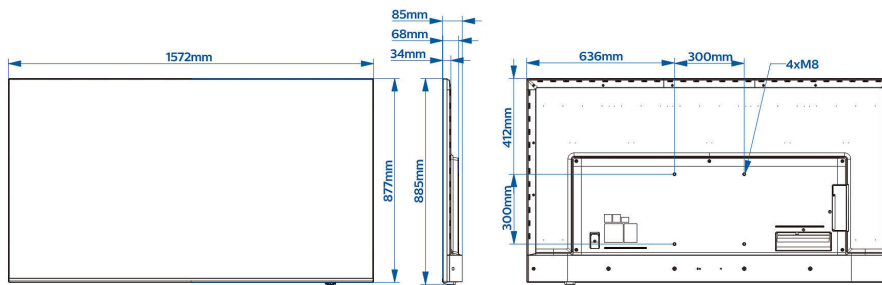

Характеристики

Изображение/дисплей

- Размер экрана по диагонали (в дюймах): 70 (дюймы)
- Размер экрана по диагонали (метрич.): 177 см
- Дисплей: 4K Ultra HD LED
- Разрешение панели: 3840x2160p
- Яркость: 350 кд/м²
- Коэфф. контрастности (типич.): 5000:1
- Режим работы: Ландшафтный, 16/7

Поддерживаемое разрешение

Дисплея

- HDMI: До 3840 x 2160p при 60 Гц
- Тюнер: T2 HEVC: до 3840 x 2160 при 60 Гц, Другие: до 1920 x 1080p при 60 Гц
- USB, LAN: HEVC: до 3840 x 2160 при 60 Гц, Другие: до 1920 x 1080p при 60 Гц

Тюнер/прием/передача

- Цифровое ТВ: DVB-T/T2/C, HEVC UHD (до 2160p60)
- Аналоговое телевидение: PAL
- Воспроизведение через IP: Мультивещание,

Unicast, HLS, Каналы приложения OTT

Android TV

- ОС: Android TV™ 9 (Pie)
- Предустановленные приложения: YouTube, Магазин Google Play*, Google Play Фильмы, Google Play Игры, YouTube Music
- Объем флэш-памяти: 16 ГБ*

Корпоративные функции

- Проводные презентации: Выбор входного аудиосигнала, Автоматическое ВКЛЮЧЕНИЕ,