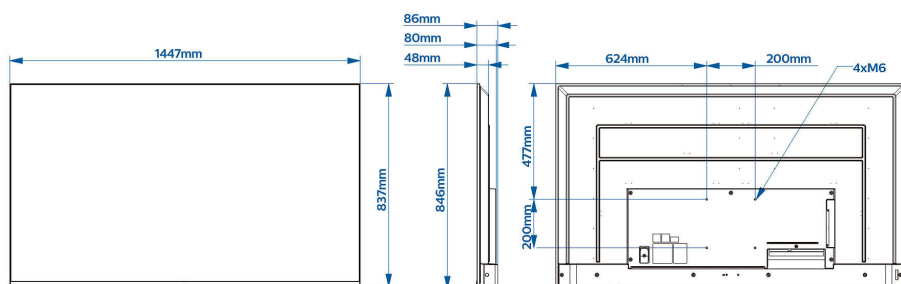

Характеристики

Изображение/дисплей

- Размер экрана по диагонали (в дюймах): 65 (дюймы)
- Размер экрана по диагонали (метрич.): 164 см
- Дисплей: 4K Ultra HD LED
- Разрешение панели: 3840x2160p
- Яркость: 350 кд/м²
- Коэфф. контрастности (типич.): 1200:1
- Режим работы: Ландшафтный, 16/7

Поддерживаемое разрешение

Дисплея

- HDMI: До 3840 x 2160p при 60 Гц
- Тюнер: T2 HEVC: до 3840 x 2160 при 60 Гц, Другие: до 1920 x 1080p при 60 Гц
- USB, LAN: HEVC: до 3840 x 2160 при 60 Гц, Другие: до 1920 x 1080p при 60 Гц

Тюнер/прием/передача

- Цифровое ТВ: DVB-T/T2/C, HEVC UHD (до 2160p60)
- Аналоговое телевидение: PAL
- Воспроизведение через IP: Мультивещание,

Unicast, HLS, Каналы приложения OTT

Android TV

- ОС: Android TV™ 9 (Pie)
- Предустановленные приложения: YouTube, Магазин Google Play*, Google Play Фильмы, Google Play Игры, YouTube Music
- Объем флэш-памяти: 16 ГБ*

Корпоративные функции

- Проводные презентации: Выбор входного аудиосигнала, Автоматическое ВКЛЮЧЕНИЕ,