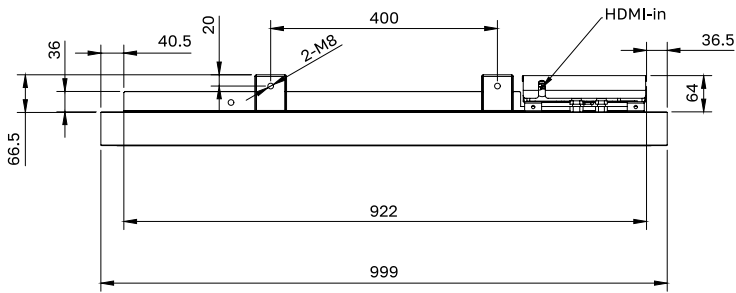

Требования к питанию	100-240 В ~ 50/60 Гц
Типичная потребляемая мощность	н/д
Максимальная потребляемая мощность	330 Вт
Потребляемая мощность в режиме ожидания	н/д

ФИЗИЧЕСКИЕ ХАРАКТЕРИСТИКИ

Габариты панели (Ш x В x Г), мм.	999 x 588 x125
Вес панели, кг	37.5
Габариты (брутто) (Ш x В x Г), мм.	1125 x 743 x 253
Вес панели (брутто), кг	42
Материал корпуса / цвет	Металл / Чёрный
Ширина рамок (по периметру), мм.	28.6/28.6/28.3/28.3
Размер отверстий крепления VESA (ШxВ), мм.	400 x 200 x M8 400 x 400 x M8
Антибликовое покрытие	Наличие
Защитное стекло	Со степенью защиты по стандарту IK10
Защита от влаги и пыли	IP67
Технология склейки	Оптическая
Система охлаждения	Пассивное охлаждение Без вентилятора и фильтра
Блокировка OSD	Поддерживает
Ручки для транспортировки	Наличие

СХЕМА ДИСПЛЕЯ (ВИД СНИЗУ)

СХЕМА ДИСПЛЕЯ (ВИД СЛЕВА)

СХЕМА ДИСПЛЕЯ (ВИД СЛЕВА)