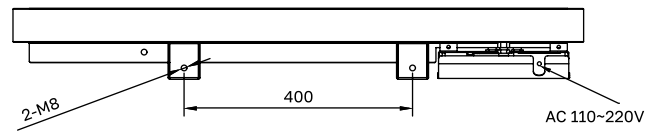

Требования к питанию	100-240 В ~ 50/60 Гц
Типичная потребляемая мощность	н/д
Максимальная потребляемая мощность	330 Вт
Потребляемая мощность в режиме ожидания	н/д

ФИЗИЧЕСКИЕ ХАРАКТЕРИСТИКИ

Габариты панели (Ш x В x Г), мм.	999 x 588 x125
Вес панели, кг	37.5
Габариты (брутто) (Ш x В x Г), мм.	1125 x 743 x 253
Вес панели (брутто), кг	42
Материал корпуса / цвет	Металл / Чёрный
Ширина рамок (по периметру), мм.	28.6/28.6/28.3/28.3
Размер отверстий крепления VESA (ШxВ), мм.	400 x 200 x M8 400 x 400 x M8
Антибликовое покрытие	Наличие
Защитное стекло	Со степенью защиты по стандарту IK10
Защита от влаги и пыли	IP67
Технология склейки	Оптическая
Система охлаждения	Пассивное охлаждение Без вентилятора и фильтра
Блокировка OSD	Поддерживает
Ручки для транспортировки	Наличие

СХЕМА ДИСПЛЕЯ (ВИД СНИЗУ)

СХЕМА ДИСПЛЕЯ (ВИД СЛЕВА)

СХЕМА ДИСПЛЕЯ (ВИД СЛЕВА)