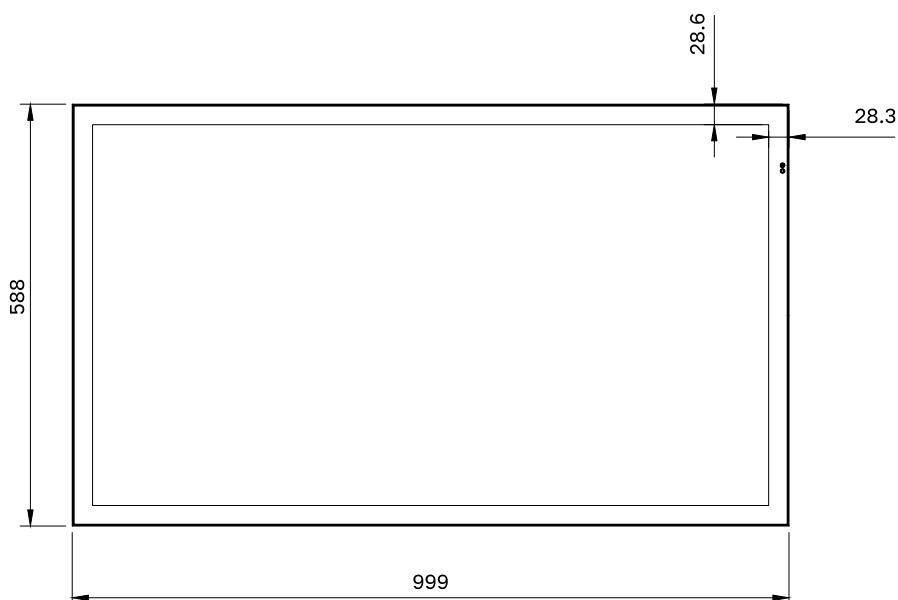

СХЕМА ДИСПЛЕЯ (ВИД СЗАДИ)

Габариты панели (Ш x В x Г), мм.	999 x 588 x125
Вес панели, кг	37.5
Габариты (брутто) (Ш x В x Г), мм.	1125 x 743 x 253
Вес панели (брутто), кг	42
Материал корпуса / цвет	Металл / Чёрный
Ширина рамок (по периметру), мм.	28.6/28.6/28.3/28.3
Размер отверстий крепления VESA (ШxВ), мм.	400 x 200 x M8 400 x 400 x M8
Антибликовое покрытие	Наличие
Защитное стекло	Со степенью защиты по стандарту IK10
Защита от влаги и пыли	IP67
Технология склейки	Оптическая
Система охлаждения	Пассивное охлаждение Без вентилятора и фильтра
Блокировка OSD	Поддерживает
Ручки для транспортировки	Наличие

УСЛОВИЯ РАБОТЫ И ХРАНЕНИЯ

Температура (рабочая)	-30°C ~ + 55°C
Температура (хранение)	-30°C ~ + 55°C
Влажность (рабочая)	10% - 90%
Влажность (хранение)	5% - 90%
Режим работы	24/7

КОМПЛЕКТАЦИЯ

В комплект поставки входит:	▪ x1 Пульт ДУ ▪ x1 Кабель питания 3М

ОСНОВНЫЕ ОСОБЕННОСТИ

	▪ Уличный всепогодный дисплей ▪ Защита от влаги и пыли ▪ Антивандальная защита ▪ Широкий диапазон рабочих температур ▪ Высокая яркость ▪ Антибликовое покрытие ▪ Возможность кастомизации по запросу

ВОЗМОЖНОСТИ КАСТОМИЗАЦИИ УСТРОЙСТВА

Плеер IP67 на Android 11	По запросу
Плеер IP67 на Windows	По запросу
Изменение Цвета	По запросу
Изменение характеристик	По запросу

СХЕМА ДИСПЛЕЯ (ВИД СПЕРЕДИ)