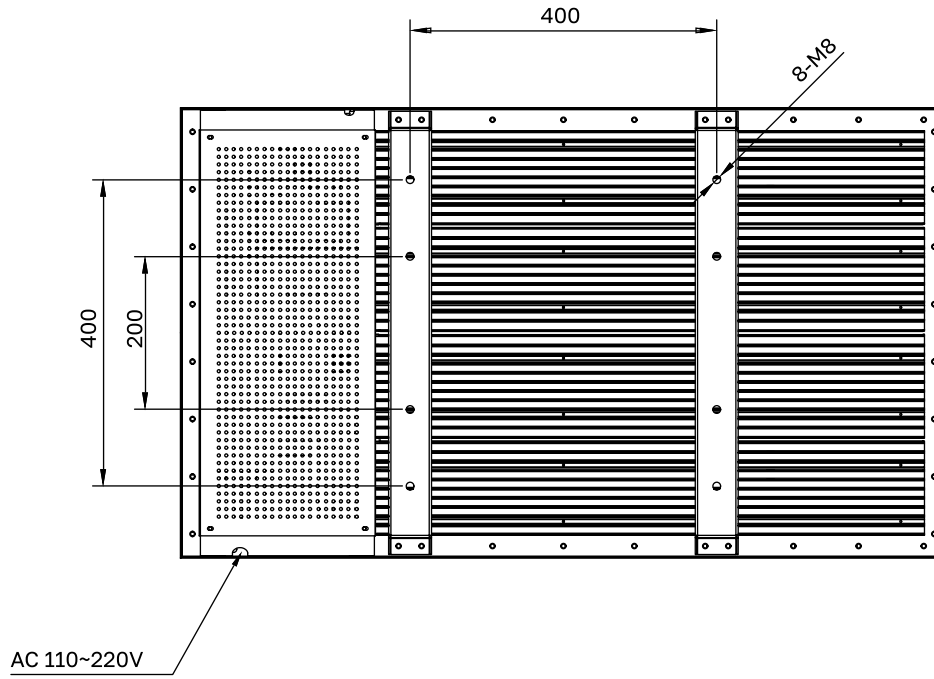

Требования к питанию	100-240 В ~ 50/60 Гц
Типичная потребляемая мощность	н/д
Максимальная потребляемая мощность	330 Вт
Потребляемая мощность в режиме ожидания	н/д

ФИЗИЧЕСКИЕ ХАРАКТЕРИСТИКИ

Габариты панели (Ш x В x Г), мм.	999 x 588 x125
Вес панели, кг	37.5
Габариты (брутто) (Ш x В x Г), мм.	1125 x 743 x 253
Вес панели (брутто), кг	42
Материал корпуса / цвет	Металл / Чёрный
Ширина рамок (по периметру), мм.	28.6/28.6/28.3/28.3
Размер отверстий крепления VESA (ШxВ), мм.	400 x 200 x M8 400 x 400 x M8
Антибликовое покрытие	Наличие
Защитное стекло	Со степенью защиты по стандарту IK10
Защита от влаги и пыли	IP67
Технология склейки	Оптическая
Система охлаждения	Пассивное охлаждение Без вентилятора и фильтра
Блокировка OSD	Поддерживает
Ручки для транспортировки	Наличие

СХЕМА ДИСПЛЕЯ (ВИД СНИЗУ)

СХЕМА ДИСПЛЕЯ (ВИД СЛЕВА)

СХЕМА ДИСПЛЕЯ (ВИД СЛЕВА)