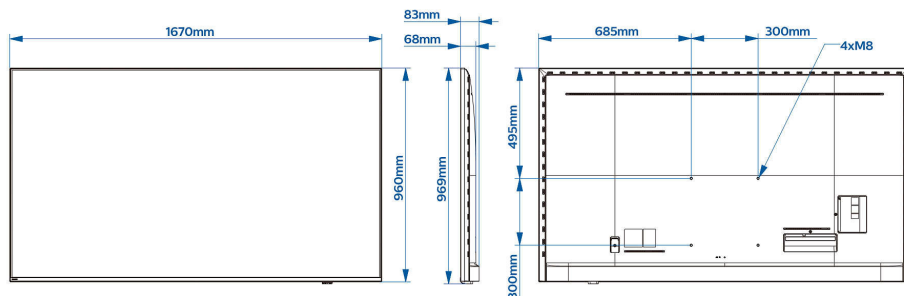

Характеристики

Изображение/дисплей

- Размер экрана по диагонали (в дюймах): 75 (дюймы)
- Размер экрана по диагонали (метрич.): 189 см
- Дисплей: 4K Ultra HD LED
- Разрешение панели: 3840x2160р
- Яркость: 400 кд/м²
- Коэфф. контрастности (типич.): 1200:1
- Режим работы: Ландшафтный, 16/7

Поддерживаемое разрешение дисплея

- HDMI: До 3840 x 2160р при 60 Гц
- Тюнер: T2 HEVC: до 3840 x 2160 при 60 Гц, Другие: до 1920 x 1080р при 60 Гц
- USB, LAN: HEVC: до 3840 x 2160 при 60 Гц, Другие: до 1920 x 1080р при 60 Гц

Тюнер/прием/передача

- Цифровое ТВ: DVB-T/T2/C, HEVC UHD (до 2160р60)

- Аналоговое телевидение: PAL
- Воспроизведение через IP: Мультивещание, Unicast, HLS, Каналы приложения OTT

Android TV

- ОС: Android TV™ 9 (Pie)
- Предустановленные приложения: YouTube, Магазин Google Play*, Google Play Фильмы, Google Play Игры, YouTube Music
- Объем флэш-памяти: 16 ГБ*