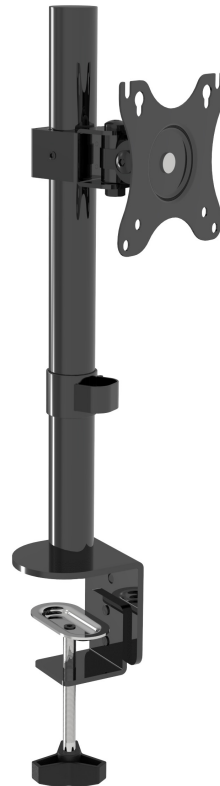

**Универсальное наклонное  
настольное крепление для  
мониторов**

**WDM1-32S**

Инструкция

## Шаг 2 Установка VESA адаптера

## Шаг 1А Установка струбины на столешницу

## Шаг 1В Сборка струбины