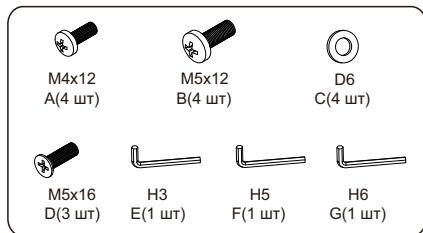

**Универсальное наклонное  
настольное крепление для  
мониторов**

**WDM1-32S**

Инструкция

## Шаг 2 Установка VESA адаптера

## Шаг 1А Установка струбины на столешницу

## Шаг 1В Сборка струбины