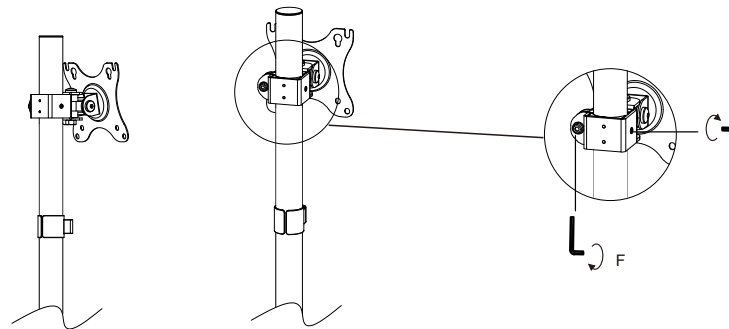

**Универсальное наклонное  
настольное крепление для  
мониторов**

**WDM1-32S**

Инструкция

## Шаг 2 Установка VESA адаптера

## Шаг 1А Установка струбины на столешницу

## Шаг 1В Сборка струбины