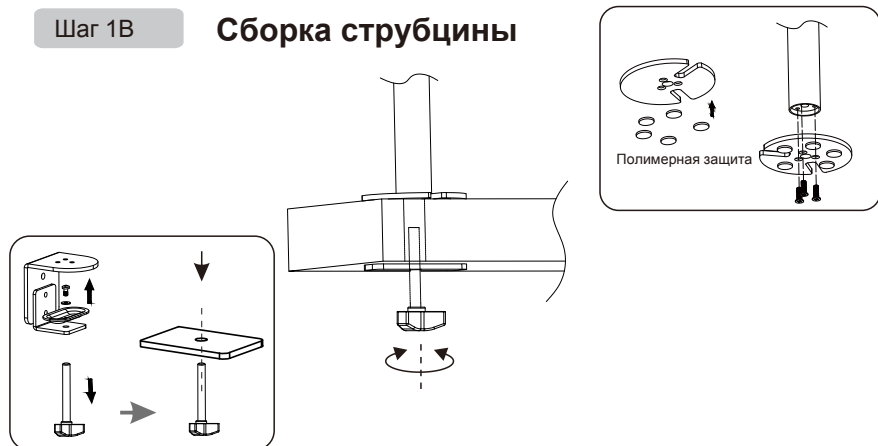

Шаг 1В Сборка струбины