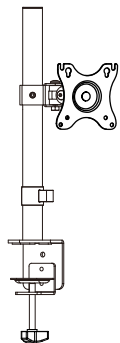

**Универсальное наклонное  
настольное крепление для  
мониторов**

**WDM1-32S**

Инструкция

## Шаг 2 Установка VESA адаптера

## Шаг 1А Установка струбины на столешницу

## Шаг 1В Сборка струбины