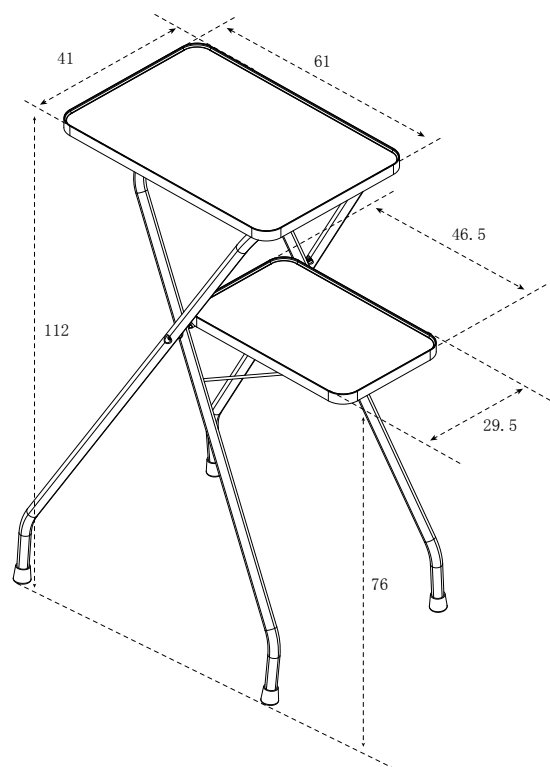

### Складной проекционный столик

- Две полки, расположенные на разной высоте, позволяют одновременно устанавливать на нем проектор и ноутбук, а также размещать различные аксессуары для презентаций;
- Наличие двух пар ножек придает изделию дополнительную устойчивость и обеспечивают сохранность расположенного на нем оборудования;
- Стальная конструкция имеет порошковое покрытие черного цвета для защиты от ржавчины и царапин;
- Простота использования.

Складной проекционный столик Deco легко и быстро складывается и раскладывается, готов к использованию без дополнительной регулировки и при этом обладает небольшим весом, его удобно переносить из класса в класс, что делает его превосходным решением для образования.

Нагрузка на полки (см)	Наклон°	Высота (см)	Размещение полок (см)	Вес (кг)
25/15	-	112/76	41x61 / 29x47	9