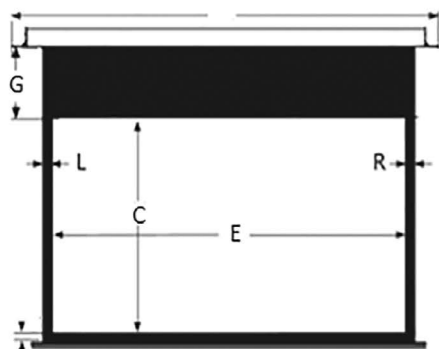

*Не рекомендуется использование данных экранов с короткофокусными проекторами.

Формат	Код продукта	Общий размер (АxВ, см)	Рабочая область (СxЕ, см)	Диагональ рабочей области D (см/дюймы)	Черная кайма по периметру (G, см)	Полотно
16:9	LMRC-100099	174x172	91x162	185/73	5/78	Matte White Fiberglass
	LMRC-100100	179x180	96x172	196/77	5/78	Matte White Fiberglass
	LMRC-100101	175x192	102x182	208/82	5/68	Matte White Fiberglass
	LMRC-100102	180x213	180x213	234/92	5/60	Matte White Fiberglass
	LMRC-100103	183 x 223	120 x 213	244/96	5/58	Matte White Fiberglass
	LMRC-100104	178 x 231	125 x 221	254/100	5/48	Matte White Fiberglass
	LMRC-100105	180 x 244	132 x 234	269/106	5/43	Matte White Fiberglass
	LMRC-100106	179 x 273	148 x 263	302/119	5/26	Matte White Fiberglass
	LMRC-100107	206 x 305	166 x 295	338/133	5/35	Matte White Fiberglass
	LMRC-100108	229 x 362	198 x 352	404/159	5/25	Matte White Fiberglass
	LMRC-100109	255 x 408	224 x 398	457/180	5/25	Matte White Fiberglass
	LMRC-100110	280 x 453	249 x 443	508/200	5/25	Matte White Fiberglass
	LMRC-101103	183x223	120x213	244/96	5/58	Radiance Flex
	LMRC-101104	178x231	125x221	254/100	5/48	Radiance Flex
	LMRC-101105	180x244	132x234	269/106	5/43	Radiance Flex
	LMRC-101106	179x273	148x263	302/119	5/26	Radiance Flex
	LMRC-101107	206x305	166x295	338/133	5/35	Radiance Flex
	LMRC-101108	229x362	198x352	404/159	5/25	Radiance Flex
16:10	LMRC-100200	174x172	101x172	191/75	5/68	Matte White Fiberglass
	LMRC-100201	180x180	107x170	201/79	5/68	Matte White Fiberglass
	LMRC-100202	180x191	113x180	226/84	5/62	Matte White Fiberglass
	LMRC-100203	182 x 217	129 x 207	244/96	5/48	Matte White Fiberglass
	LMRC-100204	178 x 225	135 x 215	254/100	5/38	Matte White Fiberglass
	LMRC-100205	186 x 238	143 x 228	269/106	5/38	Matte White Fiberglass
	LMRC-100206	185 x 266	160 x 256	302/119	5/20	Matte White Fiberglass
	LMRC-100207	204 x 297	179 x 287	338/133	5/20	Matte White Fiberglass
	LMRC-100208	245 x 442,5	214 x 352,5	404/159	5/25	Matte White Fiberglass
	LMRC-100209	273,5 x 398	242,5 x 388	458/180	5/25	Matte White Fiberglass
	LMRC-100210	285 x 441	269 x 431	508/200	5/10	Matte White Fiberglass
	LMRC-101203	182 x 217	129 x 207	244/96	5/48	Radiance Flex
	LMRC-101204	178 x 225	135 x 215	254/100	5/38	Radiance Flex
	LMRC-101205	186 x 238	143 x 228	269/106	5/38	Radiance Flex
	LMRC-101206	185 x 266	160 x 256	302/119	5/20	Radiance Flex
	LMRC-101207	204 x 297	179 x 287	338/133	5/20	Radiance Flex
	LMRC-101208	245 x 442,5	214 x 352,5	404/159	5/25	Radiance Flex