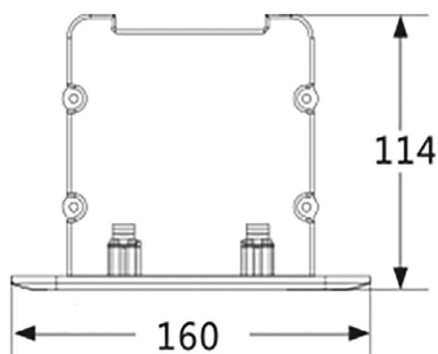

*Не рекомендуется использование данных экранов с короткофокусными проекторами.

Формат	Код продукта	Общий размер (АxВ, см)	Рабочая область (СxЕ, см)	Диагональ рабочей области D (см/дюймы)	Черная кайма по периметру (G, см)	Полотно
16:9	LMRC-100099	174x172	91x162	185/73	5/78	Matte White Fiberglass
	LMRC-100100	179x180	96x172	196/77	5/78	Matte White Fiberglass
	LMRC-100101	175x192	102x182	208/82	5/68	Matte White Fiberglass
	LMRC-100102	180x213	180x213	234/92	5/60	Matte White Fiberglass
	LMRC-100103	183 x 223	120 x 213	244/96	5/58	Matte White Fiberglass
	LMRC-100104	178 x 231	125 x 221	254/100	5/48	Matte White Fiberglass
	LMRC-100105	180 x 244	132 x 234	269/106	5/43	Matte White Fiberglass
	LMRC-100106	179 x 273	148 x 263	302/119	5/26	Matte White Fiberglass
	LMRC-100107	206 x 305	166 x 295	338/133	5/35	Matte White Fiberglass
	LMRC-100108	229 x 362	198 x 352	404/159	5/25	Matte White Fiberglass
	LMRC-100109	255 x 408	224 x 398	457/180	5/25	Matte White Fiberglass
	LMRC-100110	280 x 453	249 x 443	508/200	5/25	Matte White Fiberglass
	LMRC-101103	183x223	120x213	244/96	5/58	Radiance Flex
	LMRC-101104	178x231	125x221	254/100	5/48	Radiance Flex
	LMRC-101105	180x244	132x234	269/106	5/43	Radiance Flex
	LMRC-101106	179x273	148x263	302/119	5/26	Radiance Flex
	LMRC-101107	206x305	166x295	338/133	5/35	Radiance Flex
	LMRC-101108	229x362	198x352	404/159	5/25	Radiance Flex
16:10	LMRC-100200	174x172	101x172	191/75	5/68	Matte White Fiberglass
	LMRC-100201	180x180	107x170	201/79	5/68	Matte White Fiberglass
	LMRC-100202	180x191	113x180	226/84	5/62	Matte White Fiberglass
	LMRC-100203	182 x 217	129 x 207	244/96	5/48	Matte White Fiberglass
	LMRC-100204	178 x 225	135 x 215	254/100	5/38	Matte White Fiberglass
	LMRC-100205	186 x 238	143 x 228	269/106	5/38	Matte White Fiberglass
	LMRC-100206	185 x 266	160 x 256	302/119	5/20	Matte White Fiberglass
	LMRC-100207	204 x 297	179 x 287	338/133	5/20	Matte White Fiberglass
	LMRC-100208	245 x 442,5	214 x 352,5	404/159	5/25	Matte White Fiberglass
	LMRC-100209	273,5 x 398	242,5 x 388	458/180	5/25	Matte White Fiberglass
	LMRC-100210	285 x 441	269 x 431	508/200	5/10	Matte White Fiberglass
	LMRC-101203	182 x 217	129 x 207	244/96	5/48	Radiance Flex
	LMRC-101204	178 x 225	135 x 215	254/100	5/38	Radiance Flex
	LMRC-101205	186 x 238	143 x 228	269/106	5/38	Radiance Flex
	LMRC-101206	185 x 266	160 x 256	302/119	5/20	Radiance Flex
	LMRC-101207	204 x 297	179 x 287	338/133	5/20	Radiance Flex
	LMRC-101208	245 x 442,5	214 x 352,5	404/159	5/25	Radiance Flex