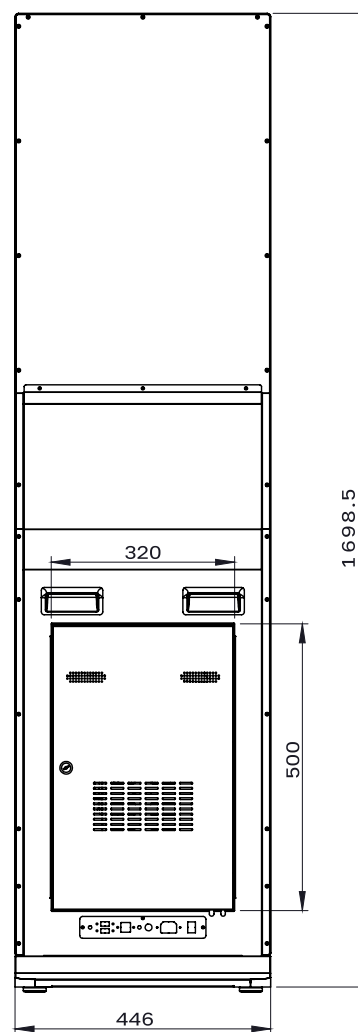

### ИНТЕРФЕЙСЫ ПОДКЛЮЧЕНИЯ

HDMI IN	Опция
HDMI OUT	x 1
VGA OUT	x 1
USB HOST	x 0
USB OTG	x 0
USB 3.0	x 2
USB 2.0	x 2
Слот для карты памяти TF Card макс. 128 Гб	x 0
AUDIO OUT	x 1
MIC IN	x 1
LAN	x 1

### ПАРАМЕТРЫ ОС

Операционная система	Windows
Оперативная память, Гб	4
Объем встроенной памяти, Гб	128
Процессор	i5

### БЕСПРОВОДНОЕ ПОДКЛЮЧЕНИЕ

Wi-Fi	Наличие
-------	---------

Bluetooth	Наличие
<b>ВСТРОЕННАЯ АКУСТИЧЕСКАЯ СИСТЕМА</b>	
Мощность	8Ω 5 Вт
<b>ИНСТАЛЛЯЦИЯ</b>	
Варианты инсталляции	Портретная
<b>ХАРАКТЕРИСТИКИ ЭНЕРГОПОТРЕБЛЕНИЯ</b>	
Требования к питанию	100-240 В ~ 50/60 Гц
Типичная потребляемая мощность	Н/д
Максимальная потребляемая мощность	100 Вт
Потребляемая мощность в режиме ожидания	Н/д
<b>ФИЗИЧЕСКИЕ ХАРАКТЕРИСТИКИ</b>	
Габариты панели (Ш x В x Г), мм.	446.2 x 1698.5 x 28
Вес панели, кг	30
Габариты (брутто) (Ш x В x Г), мм.	175 x 1755 x 573
Вес панели (брутто), кг	32
Материал корпуса / цвет	Металл / Чёрный
Ширина рамок (по периметру), мм.	26
Размер отверстий крепления VESA (ШxВ), мм.	-
Антибликовое покрытие	-
Защитное стекло	Наличие
Блокировка OSD	-
Ручки для транспортировки	Наличие
<b>УСЛОВИЯ РАБОТЫ И ХРАНЕНИЯ</b>	
Температура (рабочая)	0 ~ + 50 °С
Температура (хранение)	-20 °С ~ +60 °С
Влажность (рабочая)	10% - 80%
Влажность (хранение)	10% - 80%
Режим работы	24/7
<b>КОМПЛЕКТАЦИЯ</b>	
В комплект поставки входит:	<ul style="list-style-type: none"> <li>▪ x1 Пульт ДУ</li> <li>▪ x1 Кабель питания</li> </ul>
<b>ОСНОВНЫЕ ОСОБЕННОСТИ</b>	
	Возможность кастомизации по запросу
<b>ВОЗМОЖНОСТИ КАСТОМИЗАЦИИ УСТРОЙСТВА</b>	
Операционная система	HDMI IN
Изменение характеристик	По запросу
Цвет устройства	По запросу
Брендинг	По запросу
Дизайн стойки	По запросу

### СХЕМА ДИСПЛЕЯ (ВИД СВЕРХУ)

**СХЕМА ДИСПЛЕЯ (ВИД СПЕРЕДИ)**

**СХЕМА ДИСПЛЕЯ (ВИД СЗАДИ)**

**СХЕМА ДИСПЛЕЯ (ВИД СЛЕВА)**