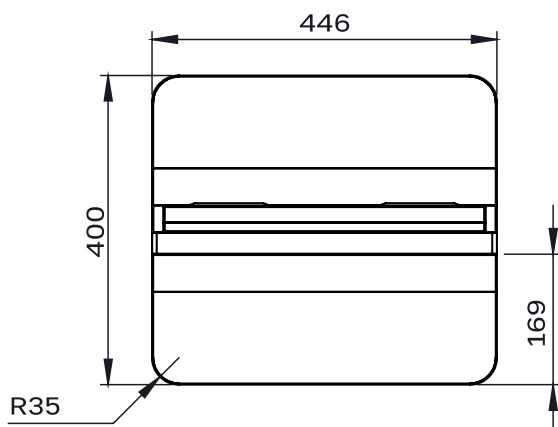

### ИНТЕРФЕЙСЫ ПОДКЛЮЧЕНИЯ

HDMI IN	Опция
HDMI OUT	x 1
VGA OUT	x 1
USB HOST	x 0
USB OTG	x 0
USB 3.0	x 2
USB 2.0	x 2
Слот для карты памяти TF Card макс. 128 Гб	x 0
AUDIO OUT	x 1
MIC IN	x 1
LAN	x 1

### ПАРАМЕТРЫ ОС

Операционная система	Windows
Оперативная память, Гб	4
Объем встроенной памяти, Гб	128
Процессор	i5

### БЕСПРОВОДНОЕ ПОДКЛЮЧЕНИЕ

Wi-Fi	Наличие
-------	---------

Bluetooth	Наличие
<b>ВСТРОЕННАЯ АКУСТИЧЕСКАЯ СИСТЕМА</b>	
Мощность	8Ω 5 Вт
<b>ИНСТАЛЛЯЦИЯ</b>	
Варианты инсталляции	Портретная
<b>ХАРАКТЕРИСТИКИ ЭНЕРГОПОТРЕБЛЕНИЯ</b>	
Требования к питанию	100-240 В ~ 50/60 Гц
Типичная потребляемая мощность	Н/д
Максимальная потребляемая мощность	100 Вт
Потребляемая мощность в режиме ожидания	Н/д
<b>ФИЗИЧЕСКИЕ ХАРАКТЕРИСТИКИ</b>	
Габариты панели (Ш x В x Г), мм.	446.2 x 1698.5 x 28
Вес панели, кг	30
Габариты (брутто) (Ш x В x Г), мм.	175 x 1755 x 573
Вес панели (брутто), кг	32
Материал корпуса / цвет	Металл / Чёрный
Ширина рамок (по периметру), мм.	26
Размер отверстий крепления VESA (ШxВ), мм.	-
Антибликовое покрытие	-
Защитное стекло	Наличие
Блокировка OSD	-
Ручки для транспортировки	Наличие
<b>УСЛОВИЯ РАБОТЫ И ХРАНЕНИЯ</b>	
Температура (рабочая)	0 ~ + 50 °С
Температура (хранение)	-20 °С ~ +60 °С
Влажность (рабочая)	10% - 80%
Влажность (хранение)	10% - 80%
Режим работы	24/7
<b>КОМПЛЕКТАЦИЯ</b>	
В комплект поставки входит:	<ul style="list-style-type: none"> <li>▪ x1 Пульт ДУ</li> <li>▪ x1 Кабель питания</li> </ul>
<b>ОСНОВНЫЕ ОСОБЕННОСТИ</b>	
	Возможность кастомизации по запросу
<b>ВОЗМОЖНОСТИ КАСТОМИЗАЦИИ УСТРОЙСТВА</b>	
Операционная система	HDMI IN
Изменение характеристик	По запросу
Цвет устройства	По запросу
Брендинг	По запросу
Дизайн стойки	По запросу

### СХЕМА ДИСПЛЕЯ (ВИД СВЕРХУ)

**СХЕМА ДИСПЛЕЯ (ВИД СПЕРЕДИ)**

**СХЕМА ДИСПЛЕЯ (ВИД СЗАДИ)**

**СХЕМА ДИСПЛЕЯ (ВИД СЛЕВА)**