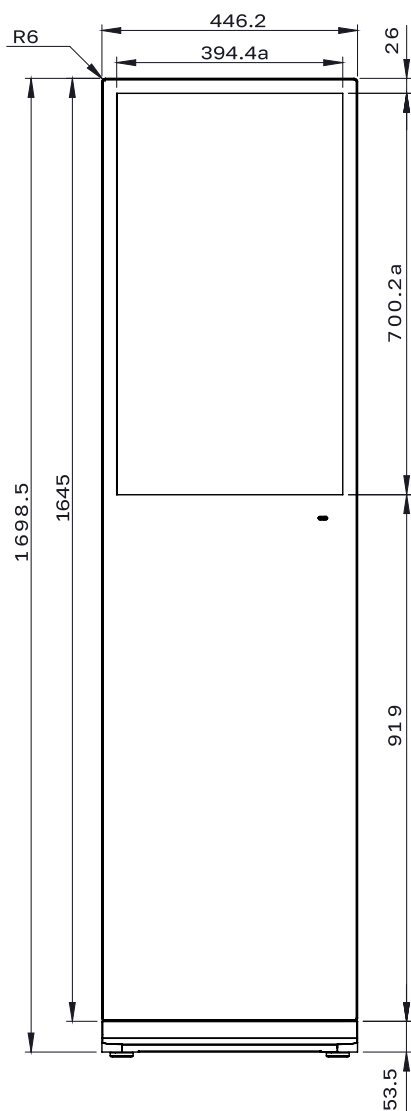

### ПАРАМЕТРЫ ОС

Операционная система	Windows
Оперативная память, Гб	4
Объем встроенной памяти, Гб	128
Процессор	i5

### БЕСПРОВОДНОЕ ПОДКЛЮЧЕНИЕ

Wi-Fi	Наличие
-------	---------

Bluetooth	Наличие
<b>ВСТРОЕННАЯ АКУСТИЧЕСКАЯ СИСТЕМА</b>	
Мощность	8Ω 5 Вт
<b>ИНСТАЛЛЯЦИЯ</b>	
Варианты инсталляции	Портретная
<b>ХАРАКТЕРИСТИКИ ЭНЕРГОПОТРЕБЛЕНИЯ</b>	
Требования к питанию	100-240 В ~ 50/60 Гц
Типичная потребляемая мощность	Н/д
Максимальная потребляемая мощность	100 Вт
Потребляемая мощность в режиме ожидания	Н/д
<b>ФИЗИЧЕСКИЕ ХАРАКТЕРИСТИКИ</b>	
Габариты панели (Ш x В x Г), мм.	446.2 x 1698.5 x 28
Вес панели, кг	30
Габариты (брутто) (Ш x В x Г), мм.	175 x 1755 x 573
Вес панели (брутто), кг	32
Материал корпуса / цвет	Металл / Чёрный
Ширина рамок (по периметру), мм.	26
Размер отверстий крепления VESA (ШxВ), мм.	-
Антибликовое покрытие	-
Защитное стекло	Наличие
Блокировка OSD	-
Ручки для транспортировки	Наличие
<b>УСЛОВИЯ РАБОТЫ И ХРАНЕНИЯ</b>	
Температура (рабочая)	0 ~ + 50 °С
Температура (хранение)	-20 °С ~ +60 °С
Влажность (рабочая)	10% - 80%
Влажность (хранение)	10% - 80%
Режим работы	24/7
<b>КОМПЛЕКТАЦИЯ</b>	
В комплект поставки входит:	<ul style="list-style-type: none"> <li>▪ x1 Пульт ДУ</li> <li>▪ x1 Кабель питания</li> </ul>
<b>ОСНОВНЫЕ ОСОБЕННОСТИ</b>	
	Возможность кастомизации по запросу
<b>ВОЗМОЖНОСТИ КАСТОМИЗАЦИИ УСТРОЙСТВА</b>	
Операционная система	HDMI IN
Изменение характеристик	По запросу
Цвет устройства	По запросу
Брендинг	По запросу
Дизайн стойки	По запросу

### СХЕМА ДИСПЛЕЯ (ВИД СВЕРХУ)

**СХЕМА ДИСПЛЕЯ (ВИД СПЕРЕДИ)**

**СХЕМА ДИСПЛЕЯ (ВИД СЗАДИ)**

**СХЕМА ДИСПЛЕЯ (ВИД СЛЕВА)**