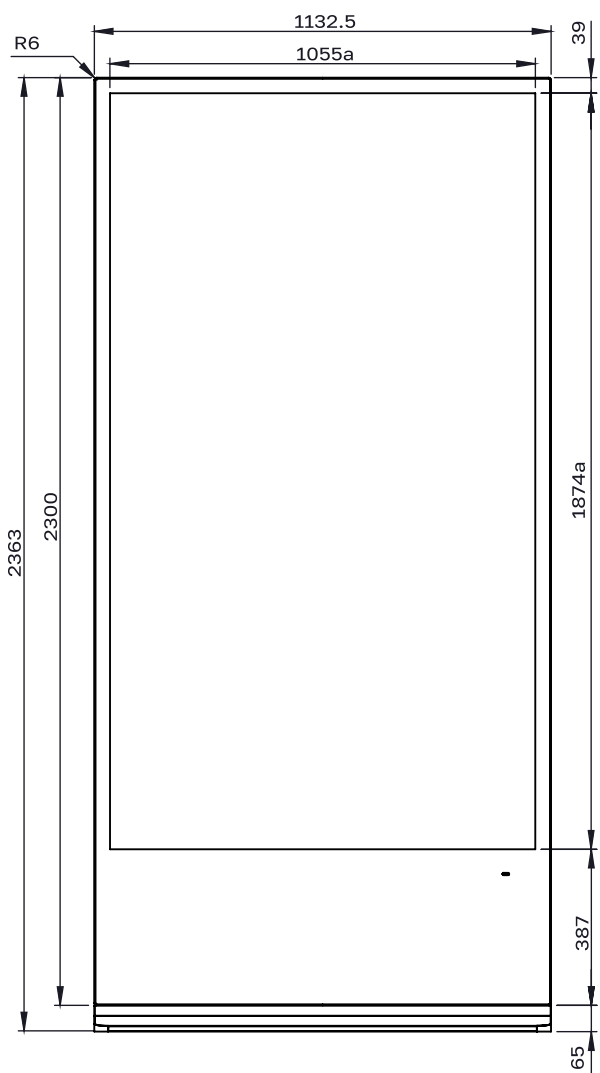

### БЕСПРОВОДНОЕ ПОДКЛЮЧЕНИЕ

Wi-Fi	Наличие
-------	---------

Bluetooth	Наличие
<b>ВСТРОЕННАЯ АКУСТИЧЕСКАЯ СИСТЕМА</b>	
Мощность	8Ω 5 Вт
<b>ИНСТАЛЛЯЦИЯ</b>	
Варианты инсталляции	Портретная
<b>ХАРАКТЕРИСТИКИ ЭНЕРГОПОТРЕБЛЕНИЯ</b>	
Требования к питанию	100-240 В ~ 50/60 Гц
Типичная потребляемая мощность	Н/д
Максимальная потребляемая мощность	867 Вт
Потребляемая мощность в режиме ожидания	Н/д
<b>ФИЗИЧЕСКИЕ ХАРАКТЕРИСТИКИ</b>	
Габариты панели (Ш x В x Г), мм.	1133 x 2365 x 39
Вес панели, кг	91
Габариты (брутто) (Ш x В x Г), мм.	1253 x 2440 x 270
Вес панели (брутто), кг	99
Материал корпуса / цвет	Металл / Чёрный
Ширина рамок (по периметру), мм.	39
Размер отверстий крепления VESA (ШxВ), мм.	-
Антибликовое покрытие	-
Защитное стекло	Наличие
Блокировка OSD	-
Ручки для транспортировки	Наличие
<b>УСЛОВИЯ РАБОТЫ И ХРАНЕНИЯ</b>	
Температура (рабочая)	0 ~ + 50°C
Температура (хранение)	-20°C ~ +60 °C
Влажность (рабочая)	10% - 80%
Влажность (хранение)	10% - 80%
Режим работы	24/7
<b>КОМПЛЕКТАЦИЯ</b>	
В комплект поставки входит:	<ul style="list-style-type: none"> <li>▪ x1 Пульт ДУ</li> <li>▪ x1 Кабель питания</li> </ul>
<b>ОСНОВНЫЕ ОСОБЕННОСТИ</b>	
	Возможность кастомизации по запросу
<b>ВОЗМОЖНОСТИ КАСТОМИЗАЦИИ УСТРОЙСТВА</b>	
Операционная система	HDMI IN
Изменение характеристик	По запросу
Цвет устройства	По запросу
Брендинг	По запросу
Дизайн стойки	По запросу

**СХЕМА ДИСПЛЕЯ (ВИД СВЕРХУ)**

**СХЕМА ДИСПЛЕЯ (ВИД СПЕРЕДИ)**

**СХЕМА ДИСПЛЕЯ (ВИД СЗАДИ)**

**СХЕМА ДИСПЛЕЯ (ВИД СЛЕВА)**