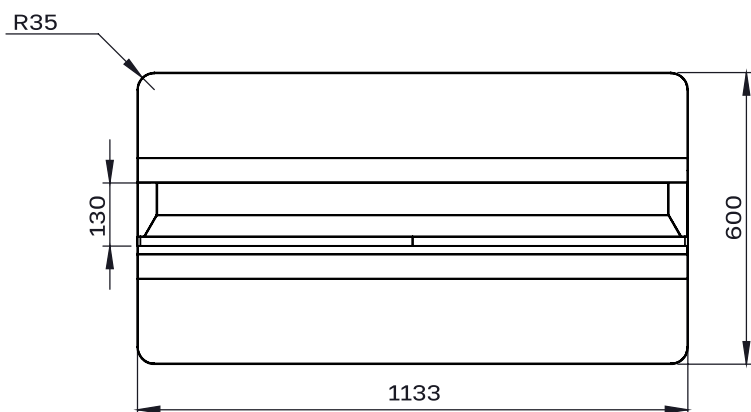

### ИНТЕРФЕЙСЫ ПОДКЛЮЧЕНИЯ

HDMI IN	Опция
HDMI OUT	x 1
VGA OUT	x 1
USB HOST	x 0
USB OTG	x 0
USB 3.0	x 2
USB 2.0	x 2
Слот для карты памяти TF Card макс. 128 Гб	x 0
AUDIO OUT	x 1
MIC IN	x 1
LAN	x 1

### ПАРАМЕТРЫ ОС

Операционная система	Windows
Оперативная память, Гб	4
Объем встроенной памяти, Гб	128
Процессор	i5

### БЕСПРОВОДНОЕ ПОДКЛЮЧЕНИЕ

Wi-Fi	Наличие
-------	---------

Bluetooth	Наличие
<b>ВСТРОЕННАЯ АКУСТИЧЕСКАЯ СИСТЕМА</b>	
Мощность	8Ω 5 Вт
<b>ИНСТАЛЛЯЦИЯ</b>	
Варианты инсталляции	Портретная
<b>ХАРАКТЕРИСТИКИ ЭНЕРГОПОТРЕБЛЕНИЯ</b>	
Требования к питанию	100-240 В ~ 50/60 Гц
Типичная потребляемая мощность	Н/д
Максимальная потребляемая мощность	867 Вт
Потребляемая мощность в режиме ожидания	Н/д
<b>ФИЗИЧЕСКИЕ ХАРАКТЕРИСТИКИ</b>	
Габариты панели (Ш x В x Г), мм.	1133 x 2365 x 39
Вес панели, кг	91
Габариты (брутто) (Ш x В x Г), мм.	1253 x 2440 x 270
Вес панели (брутто), кг	99
Материал корпуса / цвет	Металл / Чёрный
Ширина рамок (по периметру), мм.	39
Размер отверстий крепления VESA (ШxВ), мм.	-
Антибликовое покрытие	-
Защитное стекло	Наличие
Блокировка OSD	-
Ручки для транспортировки	Наличие
<b>УСЛОВИЯ РАБОТЫ И ХРАНЕНИЯ</b>	
Температура (рабочая)	0 ~ + 50°C
Температура (хранение)	-20°C ~ +60 °C
Влажность (рабочая)	10% - 80%
Влажность (хранение)	10% - 80%
Режим работы	24/7
<b>КОМПЛЕКТАЦИЯ</b>	
В комплект поставки входит:	<ul style="list-style-type: none"> <li>▪ x1 Пульт ДУ</li> <li>▪ x1 Кабель питания</li> </ul>
<b>ОСНОВНЫЕ ОСОБЕННОСТИ</b>	
	Возможность кастомизации по запросу
<b>ВОЗМОЖНОСТИ КАСТОМИЗАЦИИ УСТРОЙСТВА</b>	
Операционная система	HDMI IN
Изменение характеристик	По запросу
Цвет устройства	По запросу
Брендинг	По запросу
Дизайн стойки	По запросу

**СХЕМА ДИСПЛЕЯ (ВИД СВЕРХУ)**

**СХЕМА ДИСПЛЕЯ (ВИД СПЕРЕДИ)**

**СХЕМА ДИСПЛЕЯ (ВИД СЗАДИ)**

**СХЕМА ДИСПЛЕЯ (ВИД СЛЕВА)**