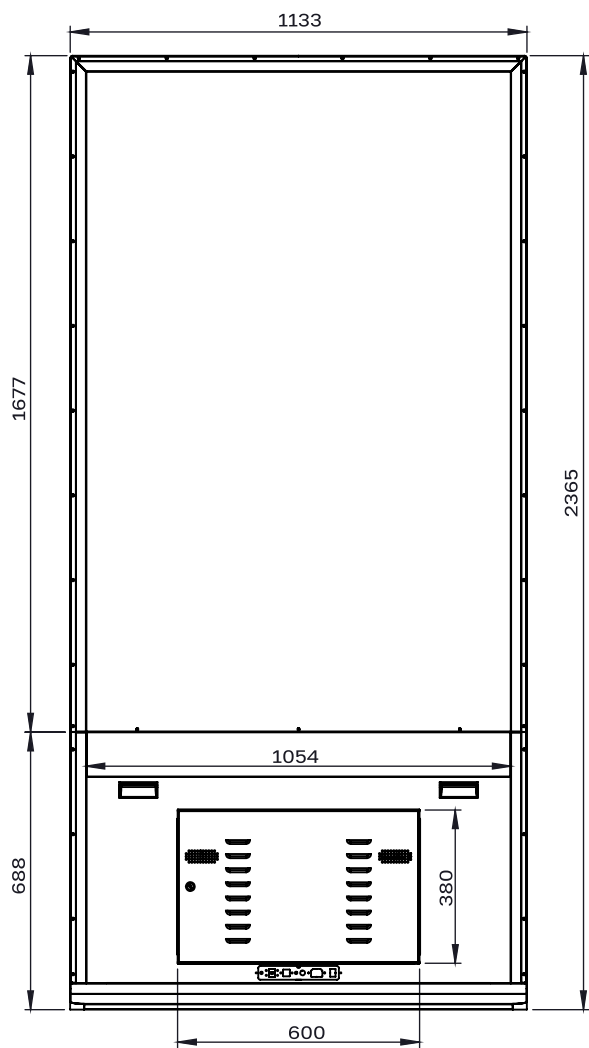

### БЕСПРОВОДНОЕ ПОДКЛЮЧЕНИЕ

Wi-Fi	Наличие
-------	---------

Bluetooth	Наличие
<b>ВСТРОЕННАЯ АКУСТИЧЕСКАЯ СИСТЕМА</b>	
Мощность	8Ω 5 Вт
<b>ИНСТАЛЛЯЦИЯ</b>	
Варианты инсталляции	Портретная
<b>ХАРАКТЕРИСТИКИ ЭНЕРГОПОТРЕБЛЕНИЯ</b>	
Требования к питанию	100-240 В ~ 50/60 Гц
Типичная потребляемая мощность	Н/д
Максимальная потребляемая мощность	867 Вт
Потребляемая мощность в режиме ожидания	Н/д
<b>ФИЗИЧЕСКИЕ ХАРАКТЕРИСТИКИ</b>	
Габариты панели (Ш x В x Г), мм.	1133 x 2365 x 39
Вес панели, кг	91
Габариты (брутто) (Ш x В x Г), мм.	1253 x 2440 x 270
Вес панели (брутто), кг	99
Материал корпуса / цвет	Металл / Чёрный
Ширина рамок (по периметру), мм.	39
Размер отверстий крепления VESA (ШxВ), мм.	-
Антибликовое покрытие	-
Защитное стекло	Наличие
Блокировка OSD	-
Ручки для транспортировки	Наличие
<b>УСЛОВИЯ РАБОТЫ И ХРАНЕНИЯ</b>	
Температура (рабочая)	0 ~ + 50°C
Температура (хранение)	-20°C ~ +60 °C
Влажность (рабочая)	10% - 80%
Влажность (хранение)	10% - 80%
Режим работы	24/7
<b>КОМПЛЕКТАЦИЯ</b>	
В комплект поставки входит:	<ul style="list-style-type: none"> <li>▪ x1 Пульт ДУ</li> <li>▪ x1 Кабель питания</li> </ul>
<b>ОСНОВНЫЕ ОСОБЕННОСТИ</b>	
	Возможность кастомизации по запросу
<b>ВОЗМОЖНОСТИ КАСТОМИЗАЦИИ УСТРОЙСТВА</b>	
Операционная система	HDMI IN
Изменение характеристик	По запросу
Цвет устройства	По запросу
Брендинг	По запросу
Дизайн стойки	По запросу

**СХЕМА ДИСПЛЕЯ (ВИД СВЕРХУ)**

**СХЕМА ДИСПЛЕЯ (ВИД СПЕРЕДИ)**

**СХЕМА ДИСПЛЕЯ (ВИД СЗАДИ)**

**СХЕМА ДИСПЛЕЯ (ВИД СЛЕВА)**