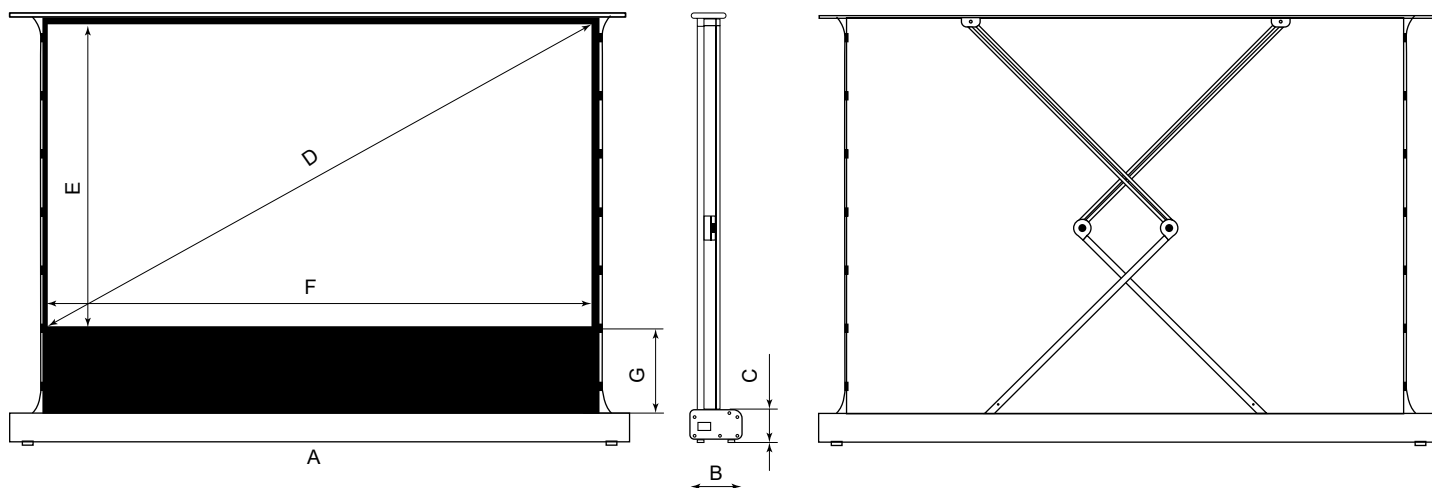

Формат	Код продукта	Общий размер (см)	Рабочая область полотна (см, ExF)	Диагональ (дюймы, D)	Размеры корпуса (мм, AxBxC)	Черная кайма по периметру (см, G)	Полотно
16:9	LCRC-100101	135x170	90x160	72	123x200x1995	40	Matte White
	LCRC-100102	150x196	105x186	84	123x200x2262	40	Matte White
	LCRC-100103	159x213	114x203	92	123x200x2262	40	Matte White
	LCRC-100104	170x222	125x222	100	123x200x2616	40	Matte White
	LCRC-100105	182x254	137x244	110	123x200x3034	40	Matte White
	LCRC-100106	192x271	147x261	118	128x208x2962	40	Matte White