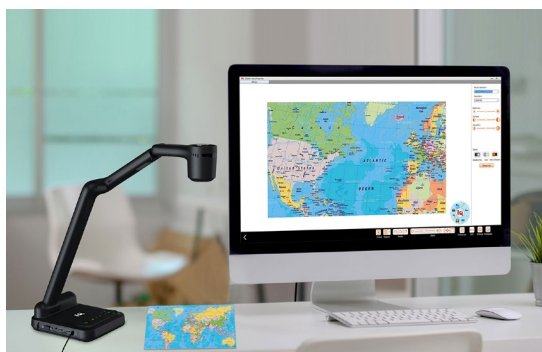

## Очень большой охват

Камера поддерживает объектив с поворотом на 90° и диапазон съемки формата А3, что позволяет снимать большие документы и объекты и обмениваться ими так, как никогда раньше!

## Матричный переключатель

Интегрируя модуль матричного переключателя, визуализатор позволяет легко переключать изображения в режиме реального времени из трех источников ввода, таких как учебные пособия, демонстрация физических объектов и многое другое.

## Чрезвычайно компактная конструкция

Благодаря полностью складывающемуся и компактному дизайну документ-камера 4K подходит для аудиторий с ограниченным пространством. Вы можете легко хранить ее или унести с собой в любое место школы.

## Доступ к интерактивной доске

Документ-камера E4521 предоставляет множество способов доступа к мощному программному обеспечению интерактивной доски для улучшения образования учащихся.

Подключите HDMI-выход к дисплею, а мышь – к USB-порту для доступа к встроенному программному обеспечению доски.