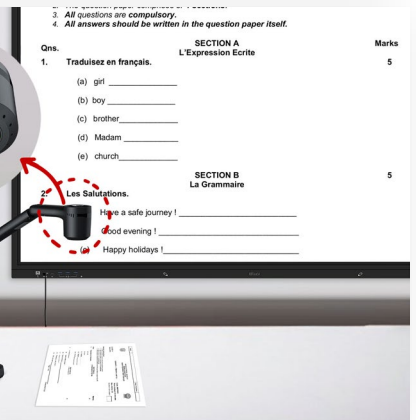

Матричный  
переключатель

Складывающаяся  
конструкция

Камера  
4K

10-кратный оптический зум  
10-кратный цифровой зум

Двойной поток  
HDMI и USB

Площадь  
сканирования A3

Встроенный  
микрофон

3-х уровневый  
регулируемый свет

## Камера 4K и 10-кратный оптический зум

8-мегапиксельная камера позволяет снимать видео в формате 4K, а 10-кратный оптический зум демонстрирует учащимся яркие детали и непревзойденную четкость документов или физических объектов.

## Очень большой охват

Камера поддерживает объектив с поворотом на 90° и диапазон съемки формата А3, что позволяет снимать большие документы и объекты и обмениваться ими так, как никогда раньше!