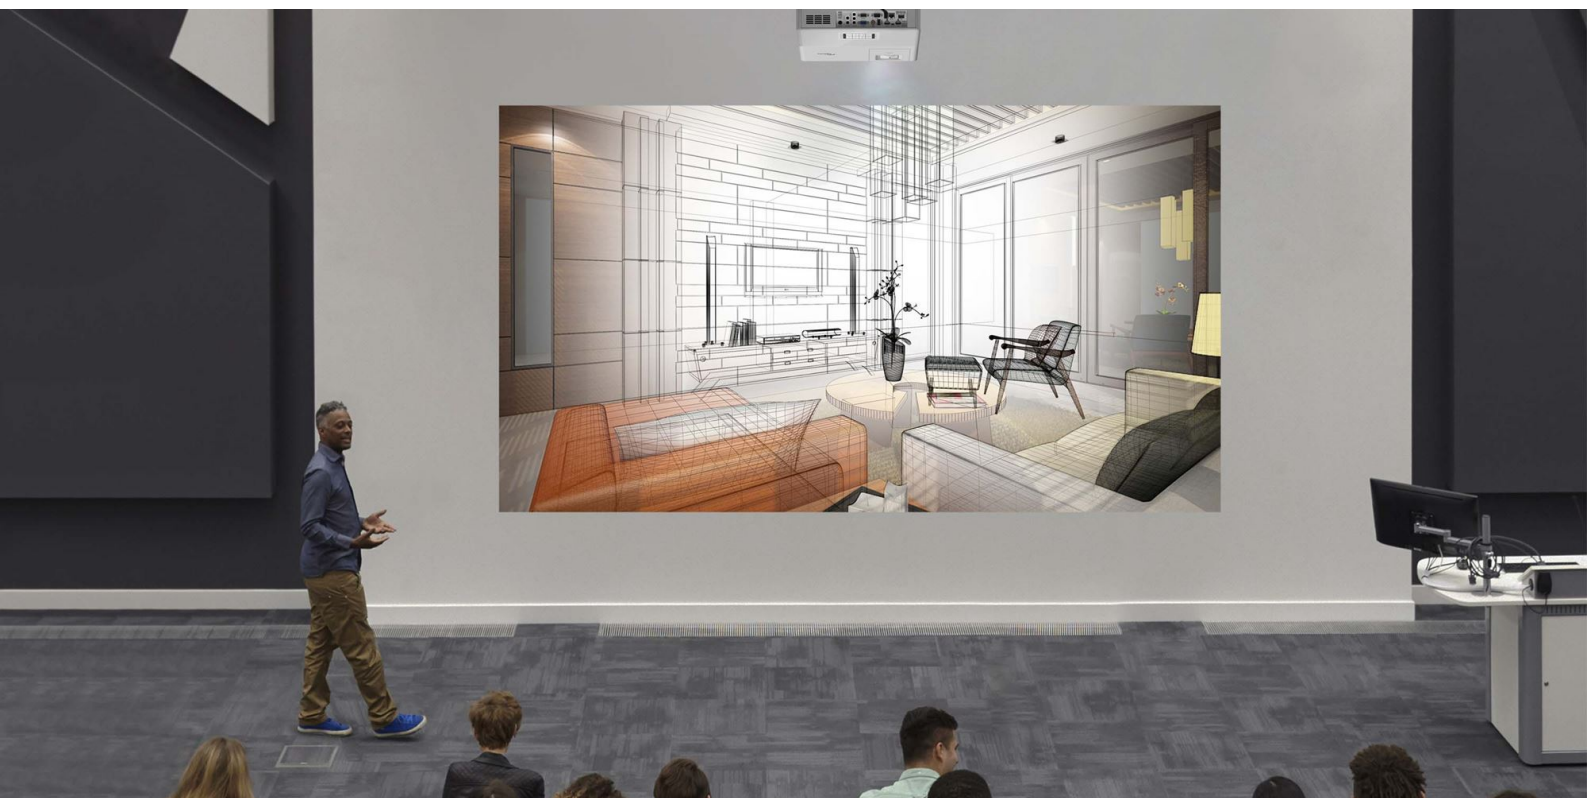

ZH507+

Лазерный Smart проектор DuraCore высокой яркости

- Яркий лазерный проектор DuraCore Full HD 1080p - 5500 люмен
- Универсальный - 1,6-кратный зум, вертикальный сдвиг объектива и портретный режим
- Встроенные Smart функции - Совместимость с CreativeCast Pro и облаком Optoma Management Suite
- Абсолютный контроль - Управление по Crestron, Extron, AMX, PJ-Link и Telnet LAN

Проектор ZH507+ предлагает низкие затраты на техническое обслуживание и длительный срок службы благодаря лазерному источнику света в компактном и легком корпусе с впечатляющей яркостью 5500 люмен.

Specifications