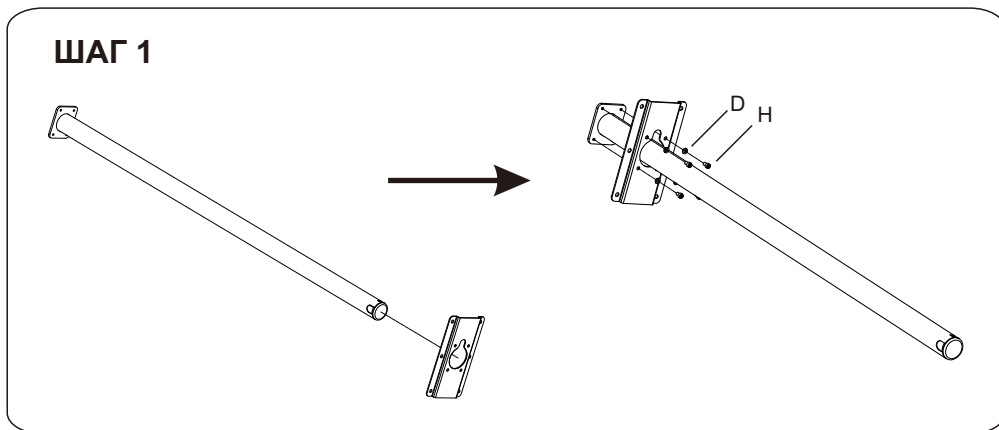

Универсальное настенное крепление для
короткофокусных проекторов

WTH140

Инструкция пользователя

ШАГ 5

ШАГ 7

ШАГ 6

ШАГ 8