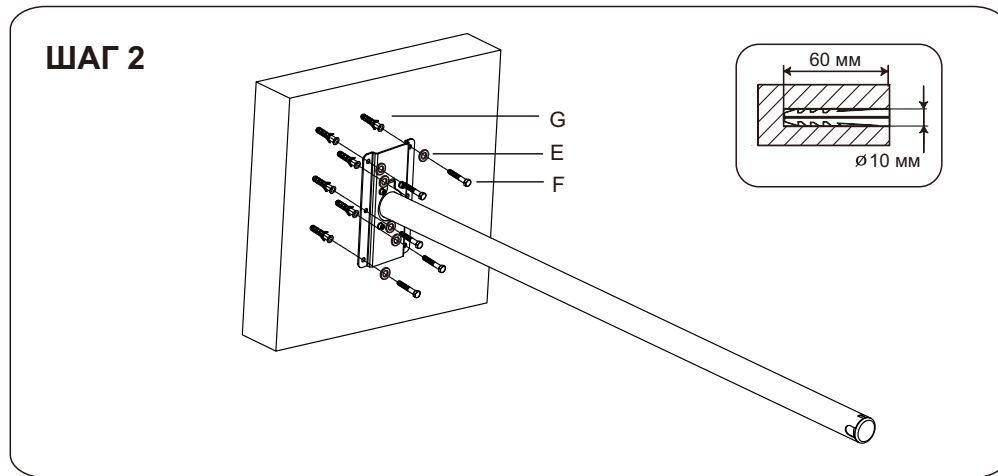

Универсальное настенное крепление для
короткофокусных проекторов

WTH140

Инструкция пользователя

ШАГ 5

ШАГ 7

ШАГ 6

ШАГ 8