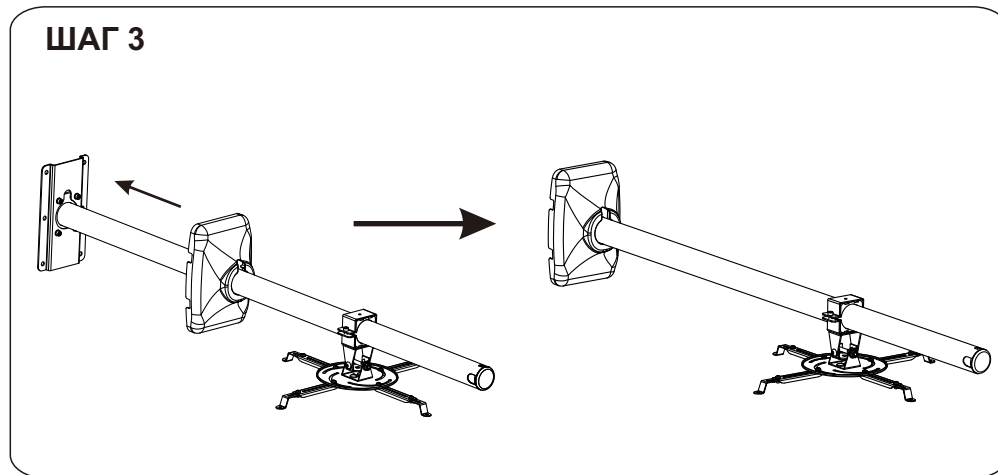

Универсальное настенное крепление для
короткофокусных проекторов

WTH140

Инструкция пользователя

ШАГ 5

ШАГ 7

ШАГ 6

ШАГ 8