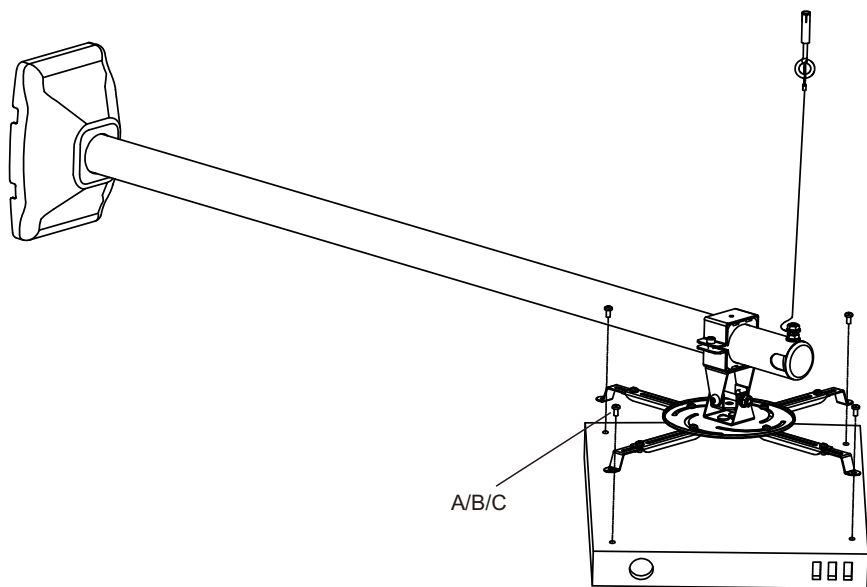

Универсальное настенное крепление для
короткофокусных проекторов

WTH140

Инструкция пользователя

ШАГ 5

ШАГ 7

ШАГ 6

ШАГ 8