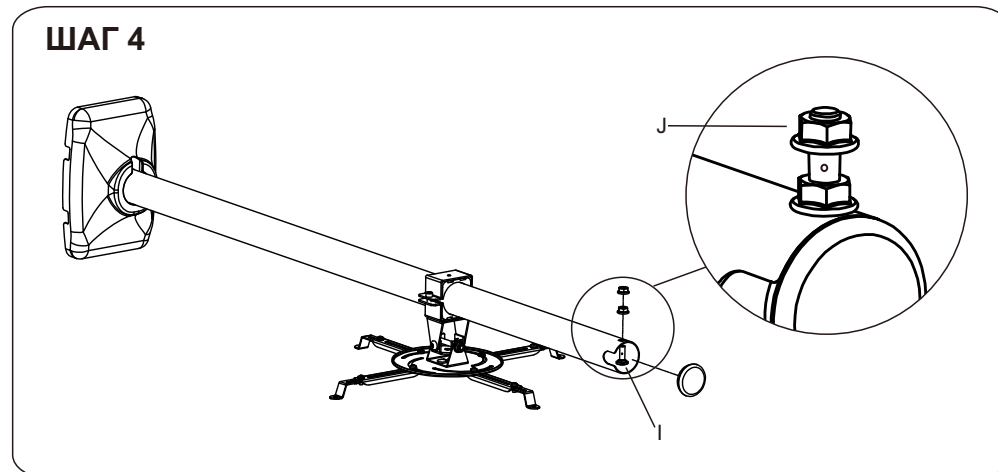

Универсальное настенное крепление для
короткофокусных проекторов

WTH140

Инструкция пользователя

ШАГ 5

ШАГ 7

ШАГ 6

ШАГ 8