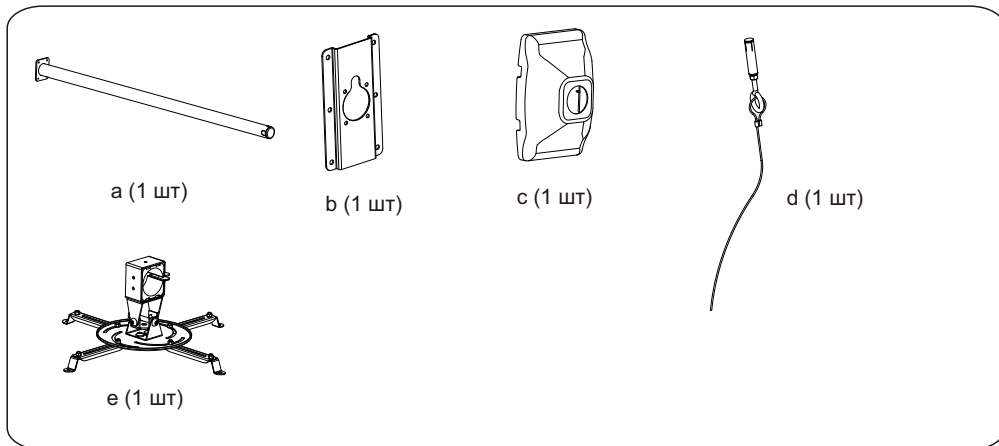

Универсальное настенное крепление для
короткофокусных проекторов

WTH140

Инструкция пользователя

ШАГ 5

ШАГ 7

ШАГ 6

ШАГ 8