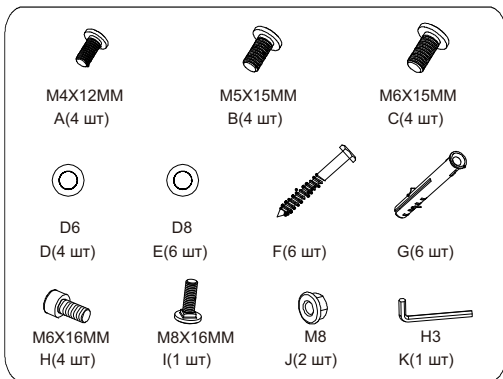

Универсальное настенное крепление для
короткофокусных проекторов

WTH140

Инструкция пользователя

ШАГ 5

ШАГ 7

ШАГ 6

ШАГ 8