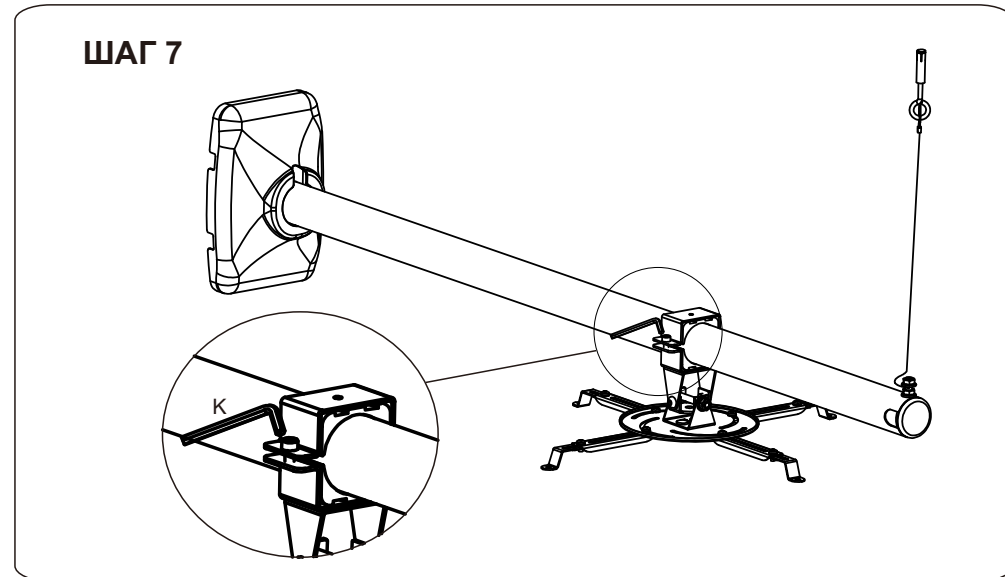

Универсальное настенное крепление для
короткофокусных проекторов

WTH140

Инструкция пользователя

ШАГ 5

ШАГ 7

ШАГ 6

ШАГ 8