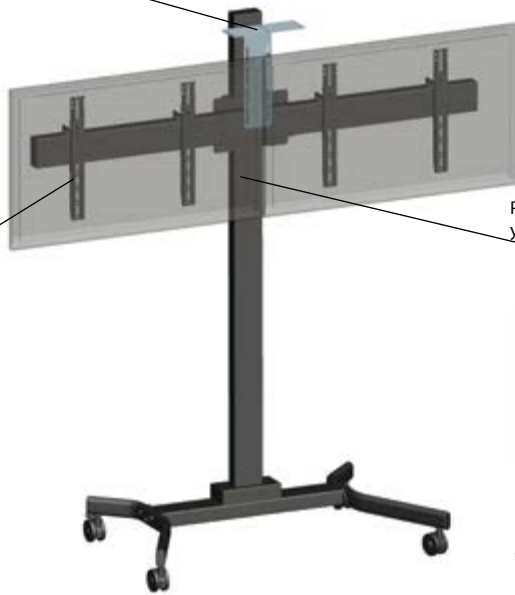

M263VC

Размер дисплея	32"-46"
Максимальная нагрузка	68 кг
Максимальное расстояние между крепежными отверстиями	723x501
Высота	152 см
Материал	сталь холодного проката/ анодированный алюминий (снование)
Отделка	покрытие эпоксидным порошком для защиты от царапин
Вес	34 кг
Габариты упаковки	179x41x38 см
Цвет	черный
Маркировка	M263VC
Гарантия	10 лет

Сертификаты:

Мобильная стойка 2x1 для видеоконференций для панелей 32-46"
Прочные каучуковые колеса обеспечивают плавное перемещение на любой поверхности. Вертикальная регулировка позволяет установить оптимальную высоту просмотра. Крепление для видеочамеры в комплекте.

Крепление для видеочамеры

Универсальный дизайн обеспечивает совместимость с большинством моделей дисплеев

Регулировка по высоте для удобства просмотра

Прочные колесики обеспечивают плавное движение

Универсальное крепление для камеры дает возможность проведения видеоконференции