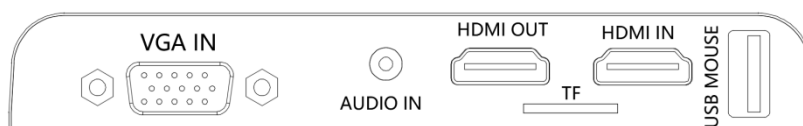

### На боковой панели

**DC12V:** Питание

**USB:** Подключение к USB-порту компьютера

**AUDIO OUT:** Мини джек 3,5мм

**VGA OUT:** подключаемый к экрану дисплея, проектору и другому дисплейному оборудованию

**VGA IN:** Внешний вход сигнала VGA, подключенный к главному компьютеру или ноутбуку

**AUDIO IN:** Мини джек 3,5мм

**VGA OUT:** подключаемый к экрану дисплея, проектору и другому дисплейному оборудованию