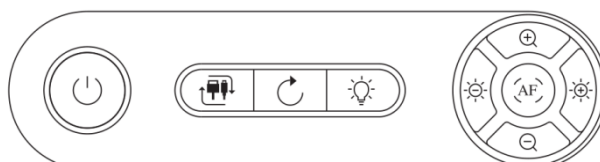

Кнопочная панель

: Отключение питания

: Переключение источника

: Повернуть изображение на 180°

: Подсветка

: Приблизить

: Отдалить

: Увеличить яркость