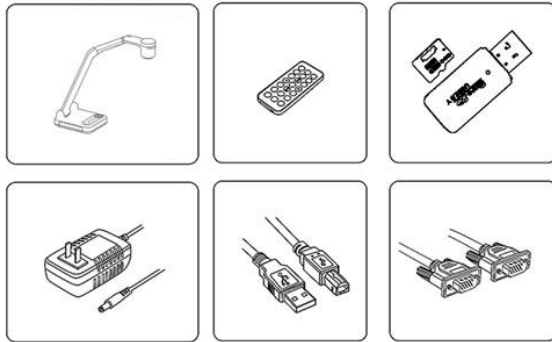

### Комплект поставки:

Документ-камера	×1
Адаптер питания	×1
HDMI кабель	×1
VGA кабель	×1
USB кабель	×1

Пульт ДУ (без батареек)	×1
TF карта (с программным обеспечением и руководством пользователя)	×1