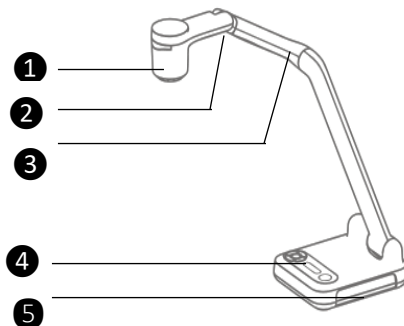

### Комплект поставки:

Документ-камера	×1
Адаптер питания	×1
HDMI кабель	×1
VGA кабель	×1
USB кабель	×1

Пульт ДУ (без батареек)	×1
TF карта (с программным обеспечением и руководством пользователя)	×1

### Основные характеристики

- 4K Камера и 10 - кратный оптический зум
- Очень большой охват
- Простое подключение к дисплею
- Двойной вывод изображения
- Матричный коммутатор
- Чрезвычайно компактная конструкция
- Доступ к интерактивной доске