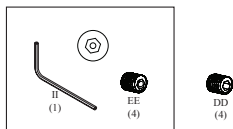

МАКСИМАЛЬНЫЙ ВЕС НАГРУЗКИ

EN Maximum Weight Capacity
ES Peso máximo de pantalla
FR Poids maximal de l'écran

500lb / 228kg

КОМПЛЕКТАЦИЯ

ES Contenido del paquete FR Contenu de l'emballage

WARNING!

This product is intended for use with Wize accessories and mounts!

ВНИМАНИЕ!

Данный аксессуар следует использовать только с оригинальными компонентами продукции Wize.

AVERTISSEMENT

Ce produit est destiné à être utilisé avec des accessoires et des supports fabriqués par Wize!