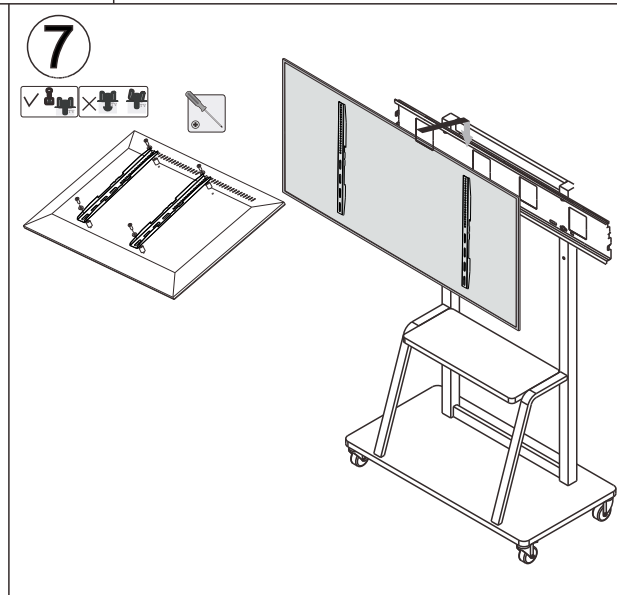

M86

Мобильная стойка для широкоформатных и интерактивных панелей 42"-90"

Инструкция по сборке

K		1
L		1
M		1
N		1