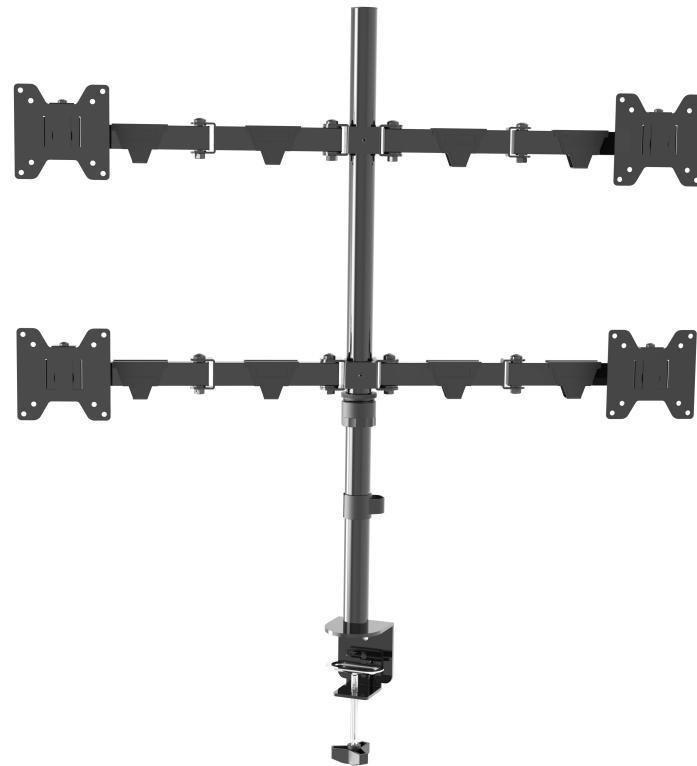

**Универсальное настольное
крепление для четырех
мониторов 2x2**

WDM4-26

Инструкция

VESA
75x75(mm)
100x100(mm)

14"-26"
Диагональ
монитора

Max
load
10 кг

-60° to +60°
Угол наклона

Шаг 2

Установка VESA адаптера на монитор

Шаг 1A

Установка струбцины на столешницу

Шаг 3

Установка горизонтального держателя

Шаг 1B

Сборка струбцины

Шаг 4

Установка мониторов на кронштейн