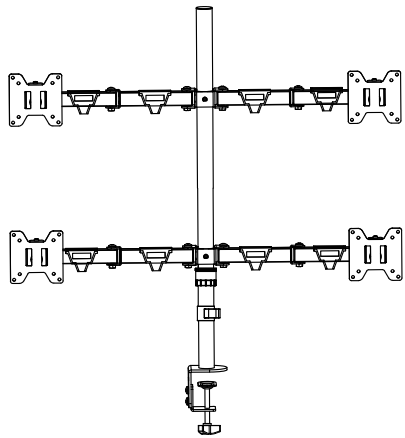

**Универсальное настольное
крепление для четырех
мониторов 2x2**

WDM4-26

Инструкция

VESA
75x75(mm)
100x100(mm)

14"-26"
Диагональ
монитора

Max
load
10 кг

-60° to +60°
Угол наклона

Шаг 2

Установка VESA адаптера на монитор

Шаг 1A

Установка струбцины на столешницу

Шаг 3

Установка горизонтального держателя

Шаг 1B

Сборка струбцины

Шаг 4

Установка мониторов на кронштейн