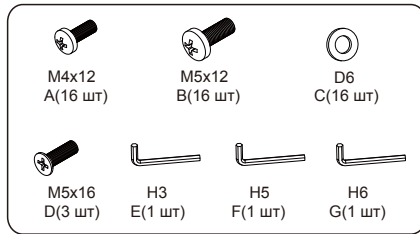

**Универсальное настольное
крепление для четырех
мониторов 2x2**

WDM4-26

Инструкция

VESA
75x75(mm)
100x100(mm)

14"-26"
Диагональ
монитора

Max
load
10 кг

-60° to +60°
Угол наклона

Шаг 2

Установка VESA адаптера на монитор

Шаг 1A

Установка струбцины на столешницу

Шаг 3

Установка горизонтального держателя

Шаг 1B

Сборка струбцины

Шаг 4

Установка мониторов на кронштейн