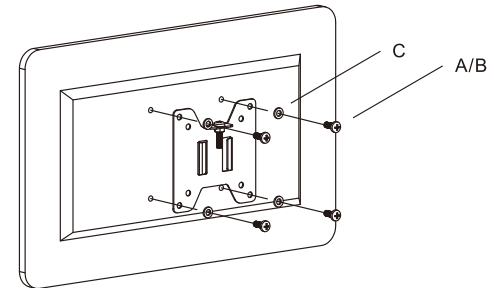

**Универсальное настольное
крепление для четырех
мониторов 2x2**

WDM4-26

Инструкция

VESA
75x75(mm)
100x100(mm)

14"-26"
Диагональ
монитора

Max
load
10 кг

-60° to +60°
Угол наклона

Шаг 2

Установка VESA адаптера на монитор

Шаг 1A

Установка струбцины на столешницу

Шаг 3

Установка горизонтального держателя

Шаг 1B

Сборка струбцины

Шаг 4

Установка мониторов на кронштейн