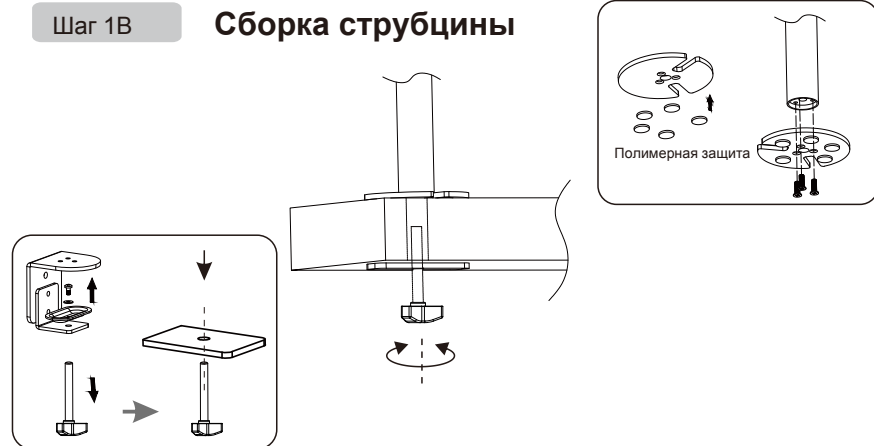

**Универсальное настольное
крепление для четырех
мониторов 2x2**

WDM4-26

Инструкция

VESA
75x75(mm)
100x100(mm)

14"-26"
Диагональ
монитора

Max
load
10 кг

-60° to +60°
Угол наклона

Шаг 2

Установка VESA адаптера на монитор

Шаг 1A

Установка струбцины на столешницу

Шаг 3

Установка горизонтального держателя

Шаг 1B

Сборка струбцины

Шаг 4

Установка мониторов на кронштейн