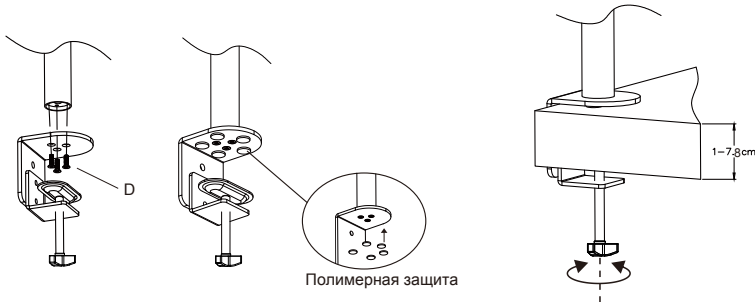

**Универсальное настольное
крепление для четырех
мониторов 2x2**

WDM4-26

Инструкция

VESA
75x75(mm)
100x100(mm)

14"-26"
Диагональ
монитора

Max
load
10 кг

-60° to +60°
Угол наклона

Шаг 2

Установка VESA адаптера на монитор

Шаг 1A

Установка струбцины на столешницу

Шаг 3

Установка горизонтального держателя

Шаг 1B

Сборка струбцины

Шаг 4

Установка мониторов на кронштейн