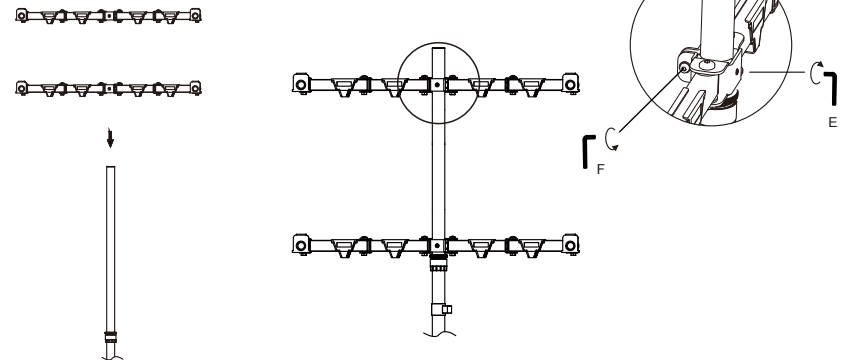

**Универсальное настольное
крепление для четырех
мониторов 2x2**

WDM4-26

Инструкция

VESA
75x75(mm)
100x100(mm)

14"-26"
Диагональ
монитора

Max
load
10 кг

-60° to +60°
Угол наклона

Шаг 2

Установка VESA адаптера на монитор

Шаг 1A

Установка струбцины на столешницу

Шаг 3

Установка горизонтального держателя

Шаг 1B

Сборка струбцины

Шаг 4

Установка мониторов на кронштейн