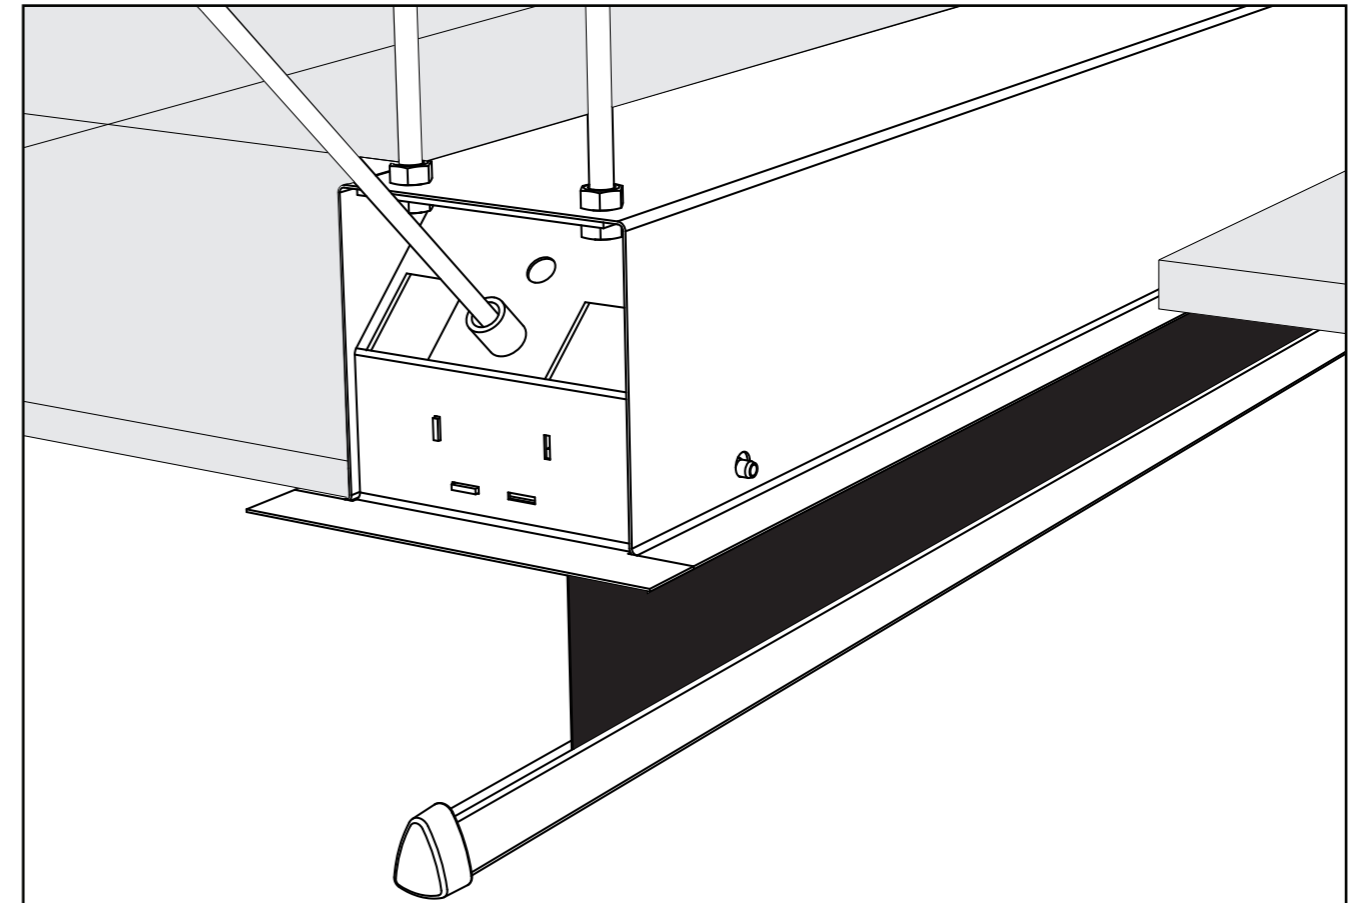

Descender Electrol

Elektrisch Projectiescherm voor plafondbouw
Ceiling recessed electric projection screen
Elektrische Projectionsleinwand für Deckeneinbau
Ecran de projection électrique encastrable

CE

Versie: 06/2014