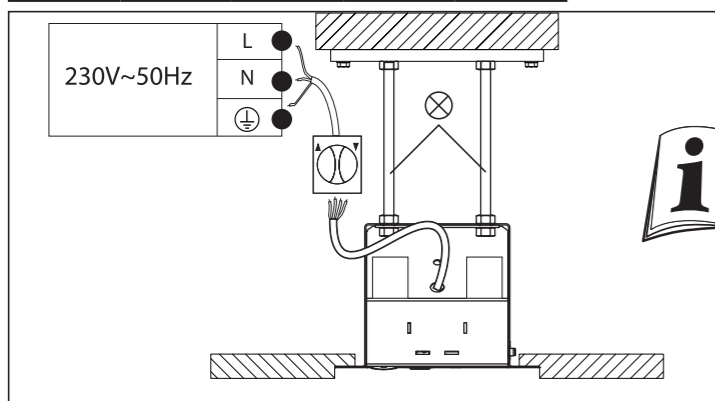

Service en aansluiting van accessoires
Service and connecting accessories
Wartung und anschliessen von Zubehör
Maintenance et brancement des accessoires

W	L1	L2	L3	L4
cm	mm	mm	mm	mm
180	2039	1959	1967	1989
200	2259	2179	2187	2209
220	2459	2379	2387	2409
240	2659	2579	2587	2609
280	3059	2979	2987	3009
300	3259	3179	3187	3209
320	3459	3379	3387	3409
340	3659	3579	3587	3609

⊗ = Not included; Niet meegeleverd; Nicht einbegriffen; Non inclus

Monteren door een uitgezaagde opening
Mounting through a cut-out
Montage durch ein ausgesägte Öffnung
Montage dans un ouverture scié

Afstellen van de motor eindstop
Adjusting the motor end stops
Einstellen der Motor endposition
Ajuster la position de fin/course du moteur