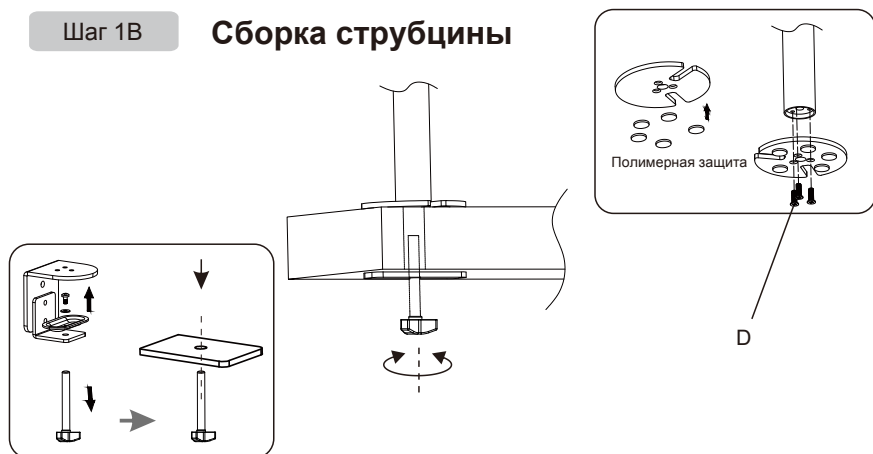

**Универсальное настольное
крепление для трех мониторов**

WDM3-26

Инструкция

VESA
75x75(mm)
100x100(mm)

14"-32"
Диагональ
монитора

Max
load
10 кг

-60° to +60°
Угол наклона

Шаг 2

Установка VESA адаптера на монитор

Шаг 1A

Установка струбцины на столешницу

Шаг 1B

Сборка струбцины

Шаг 3

Установка горизонтального держателя

Шаг 4

Установка мониторов на кронштейн