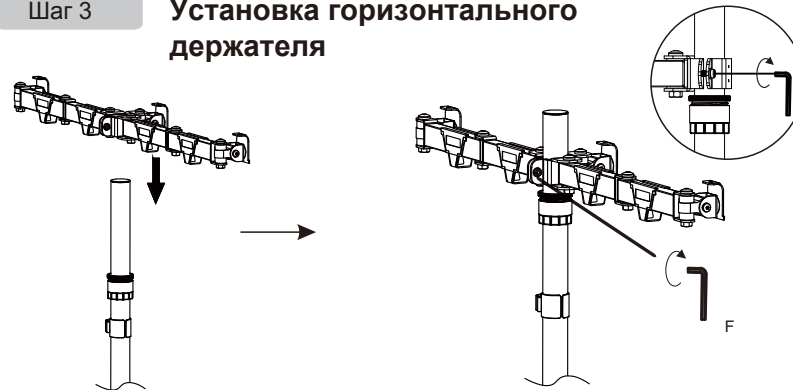

**Универсальное настольное
крепление для трех мониторов**

WDM3-26

Инструкция

VESA
75x75(mm)
100x100(mm)

14"-32"
Диагональ
монитора

Max
load
10 кг

-60° to +60°
Угол наклона

Шаг 2

Установка VESA адаптера на монитор

Шаг 1A

Установка струбцины на столешницу

Шаг 1B

Сборка струбцины

Шаг 3

Установка горизонтального держателя

Шаг 4