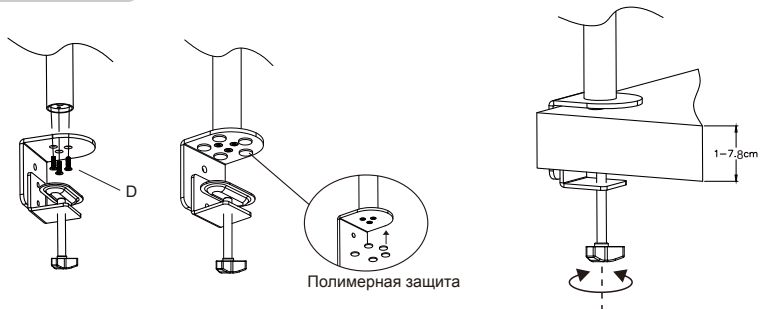

**Универсальное настольное
крепление для трех мониторов**

WDM3-26

Инструкция

VESA
75x75(mm)
100x100(mm)

14"-32"
Диагональ
монитора

Max
load
10 кг

-60° to +60°
Угол наклона

Шаг 2

Установка VESA адаптера на монитор

Шаг 1A

Установка струбцины на столешницу

Шаг 1B

Сборка струбцины

Шаг 3

Установка горизонтального держателя

Шаг 4

Установка мониторов на кронштейн