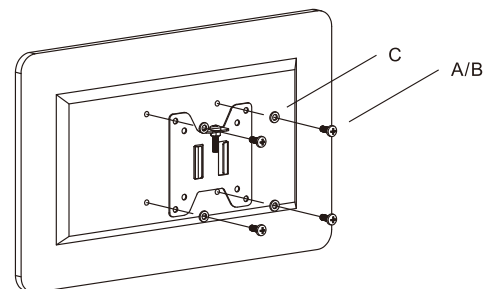

**Универсальное настольное
крепление для трех мониторов**

WDM3-26

Инструкция

VESA
75x75(mm)
100x100(mm)

14"-32"
Диагональ
монитора

Max
load
10 кг

-60° to +60°
Угол наклона

Шаг 2

Установка VESA адаптера на монитор

Шаг 1A

Установка струбцины на столешницу

Шаг 1B

Сборка струбцины

Шаг 3

Установка горизонтального держателя

Шаг 4

Установка мониторов на кронштейн