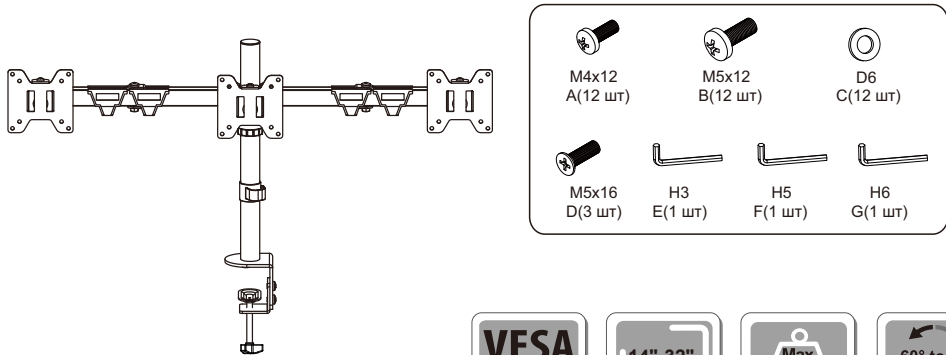

**Универсальное настольное
крепление для трех мониторов**

WDM3-26

Инструкция

VESA
75x75(mm)
100x100(mm)

14"-32"
Диагональ
монитора

Max
load
10 кг

-60° to +60°
Угол наклона

Шаг 2

Установка VESA адаптера на монитор

Шаг 1A

Установка струбцины на столешницу

Шаг 1B

Сборка струбцины

Шаг 3

Установка горизонтального держателя

Шаг 4

Установка мониторов на кронштейн