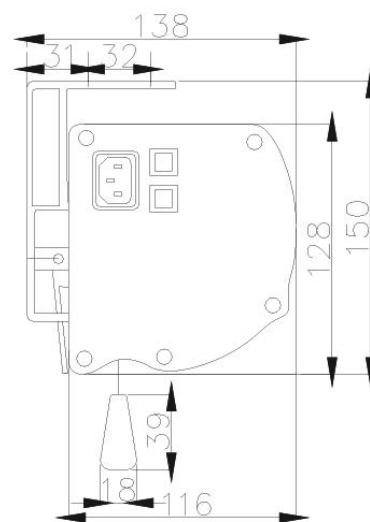

Угол обзора 160°  
Усиление 1

\*Не рекомендуется использование данных экранов с короткофокусными проекторами.

Формат	Код продукта	Общий размер (АхВ, см)	Рабочая область (СхЕ, см)	Диагональ рабочей области D (см/дюймы)	Черная кайма по периметру (G, см)	Габариты корпуса (ШхВхД, мм)	Вес (кг)
4:3	LMBC-100203	162x203	147x195	244/96	4/5/10	116x128x2205	20,2
	LMBC-100204	168x211	152x203	254/100	4/6/10	116x128x2285	21
	LMBC-100205	177x224	161x216	269/106	4/6/10	116x128x2410	22
	LMBC-100206	197x250	182x242	302/119	4/5/10	116x128x2675	23,5
	LMBC-100207	219x281	203x271	338/133	5/6/10	116x128x2985	26
	LMBC-100208	259x333	243x323	404/159	5/6/10	116x128x3510	29,8
16:10	LMBC-100103	185x215	129x207	244/96	4/6/50	116x128x2325	21
	LMBC-100104	186x223	135x215	254/100	4/6/45	116x128x2405	22
	LMBC-100105	186x236	143x228	269/106	4/6/37	116x128x2535	23
	LMBC-100106	186x264	160x256	302/119	4/6/20	116x128x2815	24,5
	LMBC-100107	195x297	179x287	338/133	5/6/10	116x128x3135	27
	LMBC-100108	230x353	214x343	404/159	5/6/10	116x128x3705	31
	LMBC-100109	261x394	240x384	452/178	5/6/15	116x128x4120	43,4
	LMBC-100110	283x446	267x426	503/198	5/6/10	116x128x4550	48,1
	LMBC-100303	185x215	129x207	244/96	4/6/50	116x128x2325	21
	LMBC-100304	186x223	135x215	254/100	4/6/45	116x128x2405	22
	LMBC-100305	186x236	143x228	269/106	4/6/37	116x128x2535	23
	LMBC-100306	186x264	160x256	302/119	4/6/20	116x128x2815	24,5
	LMBC-100307	195x297	179x287	338/133	5/6/10	116x128x3135	27
	LMBC-100308	230x353	214x343	404/159	5/6/10	116x128x3705	31