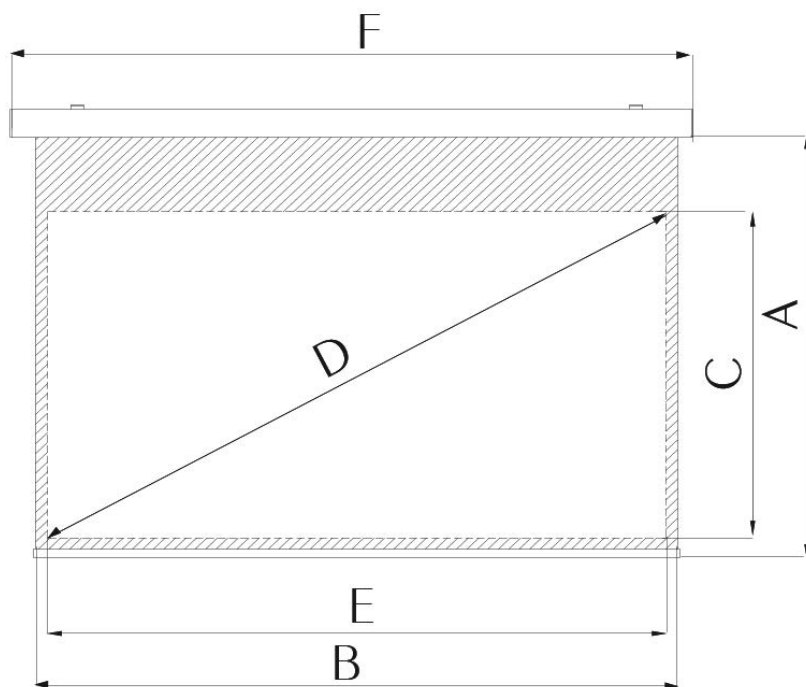

\*Не рекомендуется использование данных экранов с короткофокусными проекторами.

Формат	Код продукта	Общий размер (АхВ, см)	Рабочая область (СхЕ, см)	Диагональ рабочей области D (см/дюймы)	Черная кайма по периметру (G, см)	Габариты корпуса (ШхВхД, мм)	Вес (кг)
4:3	LMBC-100203	162x203	147x195	244/96	4/5/10	116x128x2205	20,2
	LMBC-100204	168x211	152x203	254/100	4/6/10	116x128x2285	21
	LMBC-100205	177x224	161x216	269/106	4/6/10	116x128x2410	22
	LMBC-100206	197x250	182x242	302/119	4/5/10	116x128x2675	23,5
	LMBC-100207	219x281	203x271	338/133	5/6/10	116x128x2985	26
	LMBC-100208	259x333	243x323	404/159	5/6/10	116x128x3510	29,8
16:10	LMBC-100103	185x215	129x207	244/96	4/6/50	116x128x2325	21
	LMBC-100104	186x223	135x215	254/100	4/6/45	116x128x2405	22
	LMBC-100105	186x236	143x228	269/106	4/6/37	116x128x2535	23
	LMBC-100106	186x264	160x256	302/119	4/6/20	116x128x2815	24,5
	LMBC-100107	195x297	179x287	338/133	5/6/10	116x128x3135	27
	LMBC-100108	230x353	214x343	404/159	5/6/10	116x128x3705	31
	LMBC-100109	261x394	240x384	452/178	5/6/15	116x128x4120	43,4
	LMBC-100110	283x446	267x426	503/198	5/6/10	116x128x4550	48,1
	LMBC-100303	185x215	129x207	244/96	4/6/50	116x128x2325	21
	LMBC-100304	186x223	135x215	254/100	4/6/45	116x128x2405	22
	LMBC-100305	186x236	143x228	269/106	4/6/37	116x128x2535	23
	LMBC-100306	186x264	160x256	302/119	4/6/20	116x128x2815	24,5
	LMBC-100307	195x297	179x287	338/133	5/6/10	116x128x3135	27
	LMBC-100308	230x353	214x343	404/159	5/6/10	116x128x3705	31