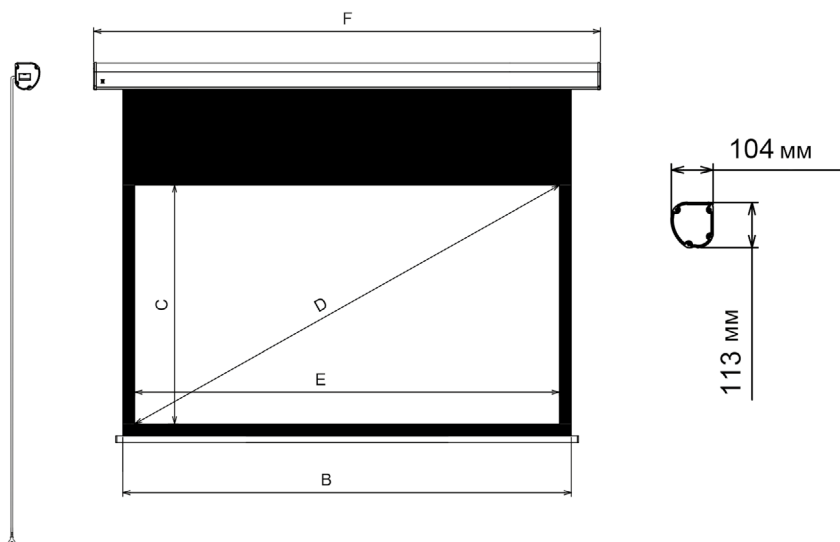

Формат	Код продукта	Общий размер (АxВ, см)	Рабочая область (СxЕ, см)	Диагональ рабочей области D (см/дюймы)	Габариты корпуса (ШxВxД, мм)	Черная кайма по периметру (G, см)	Полотно
16:9	LRC-100101	145x187	100x177	203/80	104x113x2114	40	Radiance 0.8
	LRC-100102	160x213	115x203	234/92	104x113x2373	40	Radiance 0.8
	LRC-100103	170x231	125x221	254/100	104x113x2557	40	Radiance 0.8
	LRC-100104	177x244	132x234	269/106	104x113x2683	40	Radiance 0.8
	LRC-100105	184x254	140x244	279/110	104x113x2778	40	Radiance 0.8
	LRC-100106	192x271	149x248	300/118	104x113x2955	40	Radiance 0.8
	LRC-100201	130x187	100x177	203/80	139x145x2160	30	Radiance 0.46 UST
	LRC-100202	145x213	115x203	234/92	139x145x2426	30	Radiance 0.46 UST
	LRC-100203	155x231	125x221	254/100	139x145x2603	30	Radiance 0.46 UST
	LRC-100204	162x247	132x235	269/106	139x145x2755	30	Radiance 0.46 UST
	LRC-100205	167x260	140x248	279/110	139x145x2884	30	Radiance 0.46 UST
	LRC-100206	177x273	149x261	300/118	139x145x3021	30	Radiance 0.46 UST
16:10	LRC-100107	153x182	108x172	203/80	104x113x2067	40	Radiance 0.8
	LRC-100108	172x213	127x203	236/93	104x113x2373	40	Radiance 0.8
	LRC-100109	180x225	135x215	254/100	104x113x2557	40	Radiance 0.8
	LRC-100110	188x238	143x228	269/106	104x113x2626	40	Radiance 0.8
	LRC-100111	193x247	148x237	279/110	104x113x2714	40	Radiance 0.8
	LRC-100207	138x182	108x172	203/80	139x145x2112	30	Radiance 0.46 UST
	LRC-100208	154x208	124x198	236/93	139x145x2371	30	Radiance 0.46 UST
	LRC-100209	165x225	135x215	254/100	139x145x2543	30	Radiance 0.46 UST
	LRC-100210	173x240	143x228	269/106	139x145x2692	30	Radiance 0.46 UST
	LRC-100211	177x247	147x235	279/110	139x145x2757	30	Radiance 0.46 UST
2.35:1	LRC-100112	148x251	103x241	262/103	104x113x2750	40	Radiance 0.8
	LRC-100113	160x279	115x270	292/115	104x113x3030	40	Radiance 0.8
	LRC-100114	170x302	125x292	318/125	104x113x3264	40	Radiance 0.8
	LRC-100115	175x314	130x304	330/130	104x113x3381	40	Radiance 0.8
	LRC-100116	184x337	139x327	356/140	104x113x3615	40	Radiance 0.8
	LRC-100117	194x361	149x351	381/150	104x113x3879	40	Radiance 0.8
	LRC-100212	133x253	103x241	262/103	139x145x2816	30	Radiance 0.46 UST