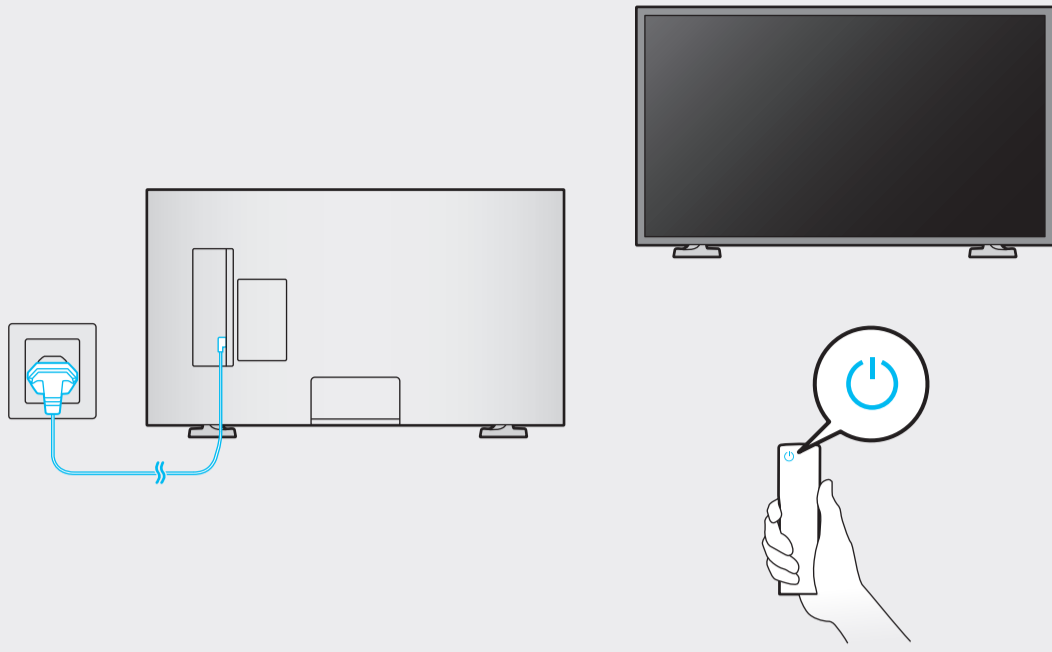

7

SAMSUNG

Краткое руководство по установке
QUICK SETUP GUIDE

Жылдам орнату нұсқаулығы

Короткий посібник зі встановлення
О'рнатish bo'yicha qisqacha qo'llanma

BE7-B 32"

Не касайтесь экрана
Do not touch the screen
Не торкайтесь екрану
Экранды тимеңіз
Ekranğa tegmang