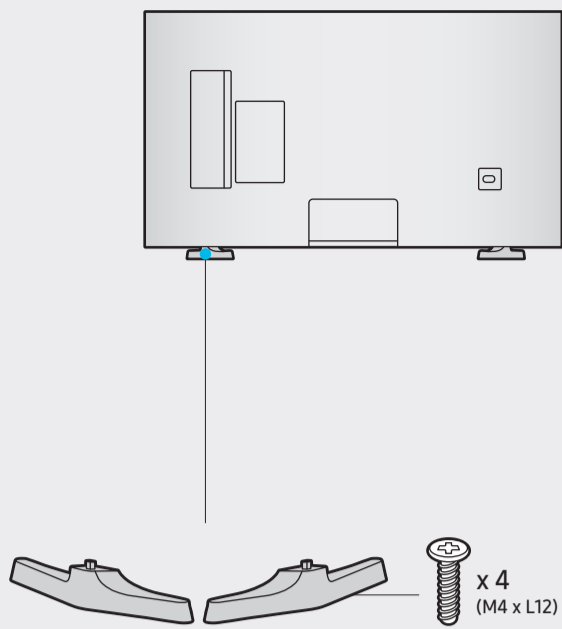

7

SAMSUNG

Краткое руководство по установке
QUICK SETUP GUIDE

Жылдам орнату нұсқаулығы

Короткий посібник зі встановлення
О'рнатish bo'yicha qisqacha qo'llanma

BE7-B 32"

Не касайтесь экрана
Do not touch the screen
Не торкайтесь екрану
Экранды тимеңіз
Ekranğa tegmang

BN68-16714A-00

1

2

3

4

5

6