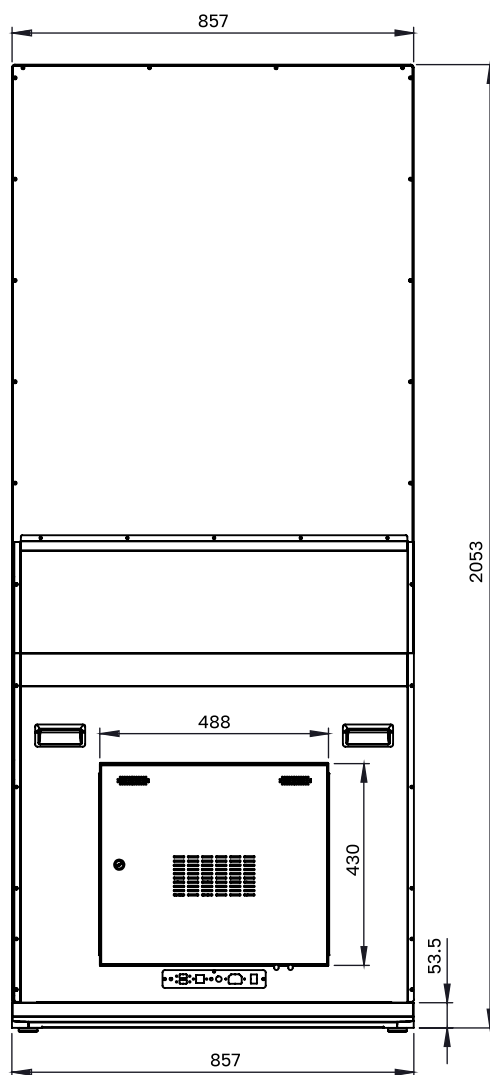

ПАРАМЕТРЫ ОС

Операционная система	Windows
Оперативная память, Гб	4
Объем встроенной памяти, Гб	128
Процессор	i5

БЕСПРОВОДНОЕ ПОДКЛЮЧЕНИЕ

Wi-Fi	Наличие
-------	---------

Bluetooth	Наличие
ВСТРОЕННАЯ АКУСТИЧЕСКАЯ СИСТЕМА	
Мощность	8Ω 5 Вт
ИНСТАЛЛЯЦИЯ	
Варианты инсталляции	Портретная
ХАРАКТЕРИСТИКИ ЭНЕРГОПОТРЕБЛЕНИЯ	
Требования к питанию	100-240 В ~ 50/60 Гц
Типичная потребляемая мощность	Н/д
Максимальная потребляемая мощность	226 Вт
Потребляемая мощность в режиме ожидания	Н/д
ФИЗИЧЕСКИЕ ХАРАКТЕРИСТИКИ	
Габариты панели (Ш x В x Г), мм.	856.6 x 2052.2 x 28
Вес панели, кг	63
Габариты (брутто) (Ш x В x Г), мм.	990 x 2120 x 170
Вес панели (брутто), кг	69.62
Материал корпуса / цвет	Металл / Чёрный
Ширина рамок (по периметру), мм.	27
Размер отверстий крепления VESA (ШxВ), мм.	-
Антибликовое покрытие	-
Защитное стекло	Наличие
Блокировка OSD	-
Ручки для транспортировки	Наличие
УСЛОВИЯ РАБОТЫ И ХРАНЕНИЯ	
Температура (рабочая)	0 ~ + 50°C
Температура (хранение)	-20°C ~ +60°C
Влажность (рабочая)	10% - 80%
Влажность (хранение)	10% - 80%
Режим работы	24/7
КОМПЛЕКТАЦИЯ	
В комплект поставки входит:	<ul style="list-style-type: none"> ▪ x1 Пульт ДУ ▪ x1 Кабель питания
ОСНОВНЫЕ ОСОБЕННОСТИ	
	Возможность кастомизации по запросу
ВОЗМОЖНОСТИ КАСТОМИЗАЦИИ УСТРОЙСТВА	
Операционная система	HDMI IN
Изменение характеристик	По запросу
Цвет устройства	По запросу
Брендинг	По запросу
Дизайн стойки	По запросу

СХЕМА ДИСПЛЕЯ (ВИД СВЕРХУ)

СХЕМА ДИСПЛЕЯ (ВИД СПЕРЕДИ)

СХЕМА ДИСПЛЕЯ (ВИД СЗАДИ)

СХЕМА ДИСПЛЕЯ (ВИД СЛЕВА)