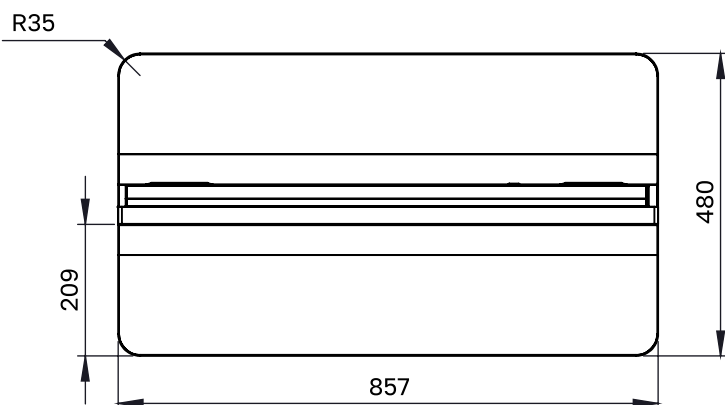

ПАРАМЕТРЫ ОС

Операционная система	Windows
Оперативная память, Гб	4
Объем встроенной памяти, Гб	128
Процессор	i5

БЕСПРОВОДНОЕ ПОДКЛЮЧЕНИЕ

Wi-Fi	Наличие
-------	---------

Bluetooth	Наличие
ВСТРОЕННАЯ АКУСТИЧЕСКАЯ СИСТЕМА	
Мощность	8Ω 5 Вт
ИНСТАЛЛЯЦИЯ	
Варианты инсталляции	Портретная
ХАРАКТЕРИСТИКИ ЭНЕРГОПОТРЕБЛЕНИЯ	
Требования к питанию	100-240 В ~ 50/60 Гц
Типичная потребляемая мощность	Н/д
Максимальная потребляемая мощность	226 Вт
Потребляемая мощность в режиме ожидания	Н/д
ФИЗИЧЕСКИЕ ХАРАКТЕРИСТИКИ	
Габариты панели (Ш x В x Г), мм.	856.6 x 2052.2 x 28
Вес панели, кг	63
Габариты (брутто) (Ш x В x Г), мм.	990 x 2120 x 170
Вес панели (брутто), кг	69.62
Материал корпуса / цвет	Металл / Чёрный
Ширина рамок (по периметру), мм.	27
Размер отверстий крепления VESA (ШxВ), мм.	-
Антибликовое покрытие	-
Защитное стекло	Наличие
Блокировка OSD	-
Ручки для транспортировки	Наличие
УСЛОВИЯ РАБОТЫ И ХРАНЕНИЯ	
Температура (рабочая)	0 ~ + 50°C
Температура (хранение)	-20°C ~ +60°C
Влажность (рабочая)	10% - 80%
Влажность (хранение)	10% - 80%
Режим работы	24/7
КОМПЛЕКТАЦИЯ	
В комплект поставки входит:	<ul style="list-style-type: none"> ▪ x1 Пульт ДУ ▪ x1 Кабель питания
ОСНОВНЫЕ ОСОБЕННОСТИ	
	Возможность кастомизации по запросу
ВОЗМОЖНОСТИ КАСТОМИЗАЦИИ УСТРОЙСТВА	
Операционная система	HDMI IN
Изменение характеристик	По запросу
Цвет устройства	По запросу
Брендинг	По запросу
Дизайн стойки	По запросу

СХЕМА ДИСПЛЕЯ (ВИД СВЕРХУ)

СХЕМА ДИСПЛЕЯ (ВИД СПЕРЕДИ)

СХЕМА ДИСПЛЕЯ (ВИД СЗАДИ)

СХЕМА ДИСПЛЕЯ (ВИД СЛЕВА)