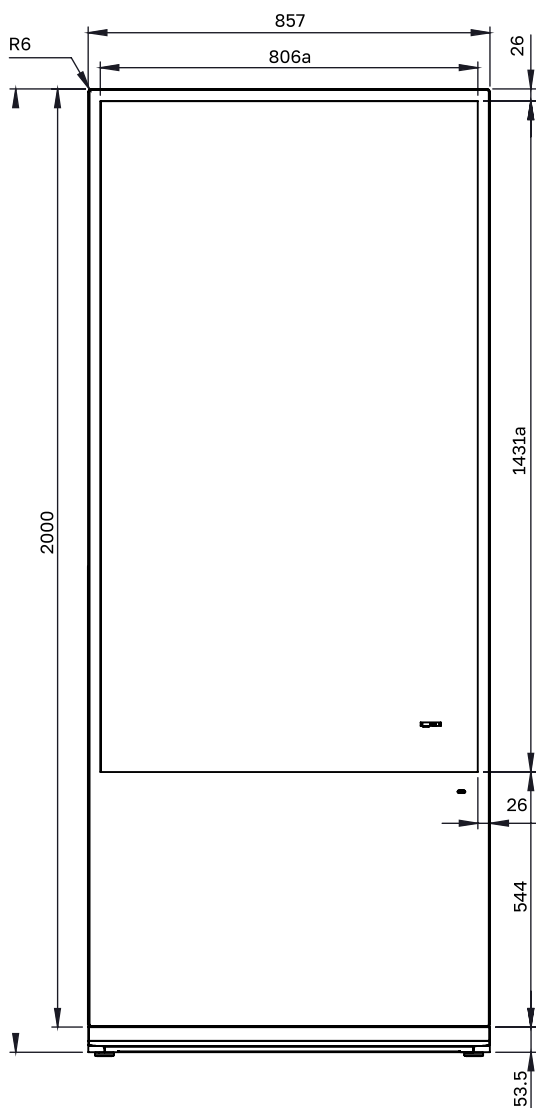

ПАРАМЕТРЫ ОС

Операционная система	Windows
Оперативная память, Гб	4
Объем встроенной памяти, Гб	128
Процессор	i5

БЕСПРОВОДНОЕ ПОДКЛЮЧЕНИЕ

Wi-Fi	Наличие
-------	---------

Bluetooth	Наличие
ВСТРОЕННАЯ АКУСТИЧЕСКАЯ СИСТЕМА	
Мощность	8Ω 5 Вт
ИНСТАЛЛЯЦИЯ	
Варианты инсталляции	Портретная
ХАРАКТЕРИСТИКИ ЭНЕРГОПОТРЕБЛЕНИЯ	
Требования к питанию	100-240 В ~ 50/60 Гц
Типичная потребляемая мощность	Н/д
Максимальная потребляемая мощность	226 Вт
Потребляемая мощность в режиме ожидания	Н/д
ФИЗИЧЕСКИЕ ХАРАКТЕРИСТИКИ	
Габариты панели (Ш x В x Г), мм.	856.6 x 2052.2 x 28
Вес панели, кг	63
Габариты (брутто) (Ш x В x Г), мм.	990 x 2120 x 170
Вес панели (брутто), кг	69.62
Материал корпуса / цвет	Металл / Чёрный
Ширина рамок (по периметру), мм.	27
Размер отверстий крепления VESA (ШxВ), мм.	-
Антибликовое покрытие	-
Защитное стекло	Наличие
Блокировка OSD	-
Ручки для транспортировки	Наличие
УСЛОВИЯ РАБОТЫ И ХРАНЕНИЯ	
Температура (рабочая)	0 ~ + 50°C
Температура (хранение)	-20°C ~ +60°C
Влажность (рабочая)	10% - 80%
Влажность (хранение)	10% - 80%
Режим работы	24/7
КОМПЛЕКТАЦИЯ	
В комплект поставки входит:	<ul style="list-style-type: none"> ▪ x1 Пульт ДУ ▪ x1 Кабель питания
ОСНОВНЫЕ ОСОБЕННОСТИ	
	Возможность кастомизации по запросу
ВОЗМОЖНОСТИ КАСТОМИЗАЦИИ УСТРОЙСТВА	
Операционная система	HDMI IN
Изменение характеристик	По запросу
Цвет устройства	По запросу
Брендинг	По запросу
Дизайн стойки	По запросу

СХЕМА ДИСПЛЕЯ (ВИД СВЕРХУ)

СХЕМА ДИСПЛЕЯ (ВИД СПЕРЕДИ)

СХЕМА ДИСПЛЕЯ (ВИД СЗАДИ)

СХЕМА ДИСПЛЕЯ (ВИД СЛЕВА)