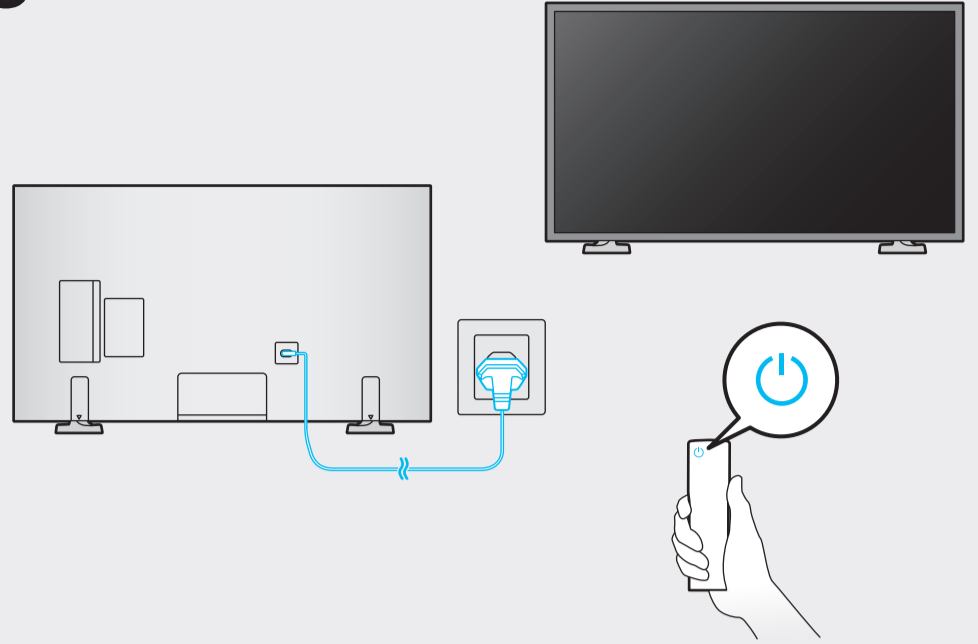

7

8

**SAMSUNG**

Краткое руководство по установке  
**QUICK SETUP GUIDE**

Жылдам орнату нұсқаулығы

Короткий посібник зі встановлення

О'рнатити бо'уіча қысқаша қо'лланма

**BE7-M 43"**

Не касайтесь экрана  
Do not touch the screen  
Не торкайтесь екрану  
Экранды тимеңіз  
Ekranга tegmang

1

2

3

4

5

6