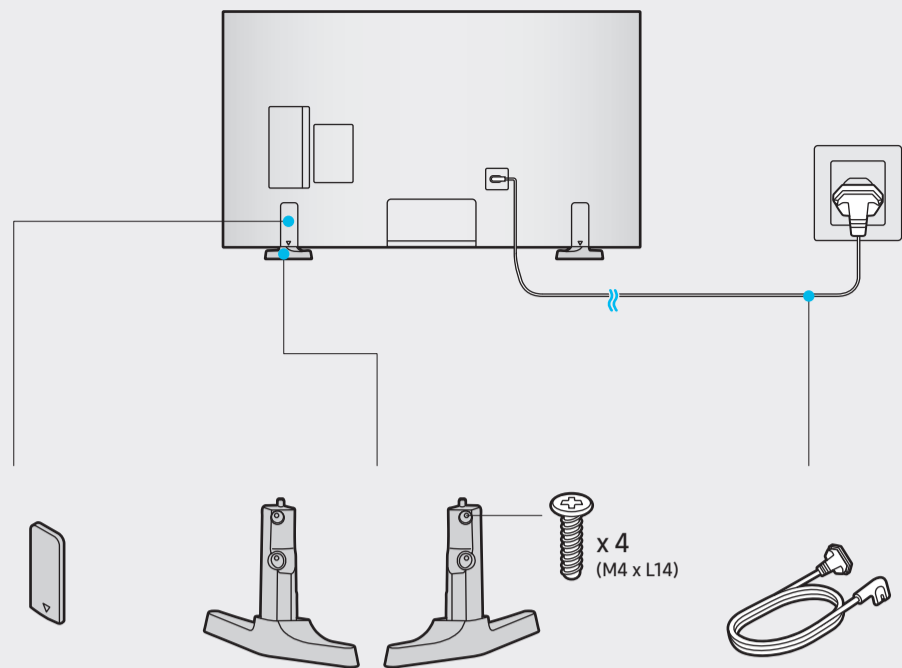

7

8

**SAMSUNG**

Краткое руководство по установке  
**QUICK SETUP GUIDE**

Жылдам орнату нұсқаулығы

Короткий посібник зі встановлення

О'рнатити бо'уіча қысқаша қо'лланма

**BE7-M 43"**

Не касайтесь экрана  
Do not touch the screen  
Не торкайтесь екрану  
Экранды тимеңіз  
Ekranга tegmang

1

2

3

4

5

6