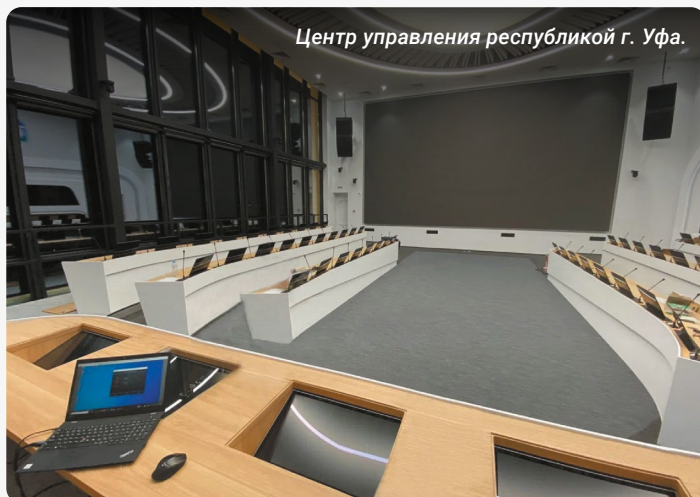

Выдвижные мониторы Wize серии Genius Fixed сочетают в себе простоту, и интуитивность использования и высокую надежность, сохраняя при этом простой и лаконичный дизайн. Сферы применения: конференц-залы, переговорные комнаты, кабинеты руководителей.

- Фиксированный наклон 15°
- Мониторы с IPS-матрицей и разрешением Full HD 1920x1080
- Высокая яркость изображения 250–300 кд/м²
- Центральное управление RS-485
- Корпус изготовлен из легкого и прочного анодированного алюминия
- Два мотора обеспечивают бесшумную и бесперебойную работу лифтовой и наклонной системы
- Кнопки смены видеовыхода и управления питанием ПК

GENIUS TILT

Выдвижные мониторы Wize серии Genius Tilt с регулируемым углом наклона в диапазоне 0–30° предназначены для встраивания в столешницу. Элегантный дизайн – толщина монитора составляет всего 9 мм – обеспечивает аккуратное и эргономичное исполнение. Стильная отделка из матового анодированного алюминия может быть исполнена в трех вариантах цвета: черный, коричневый и серебристый.

Сферы применения: кабинеты руководителей крупных корпораций, банковского сектора, администраций.

- Регулируемый угол наклона в диапазоне в диапазоне 0–30°
- Мониторы с IPS-матрицей и разрешением Full HD 1920x1080
- Высокая яркость изображения 250–300 кд/м²
- Центральное управление RS-485
- Корпус изготовлен из легкого и прочного анодированного алюминия
- Два мотора обеспечивают бесшумную и бесперебойную работу лифтовой и наклонной системы
- Кнопки смены видеовыхода и управления питанием ПК