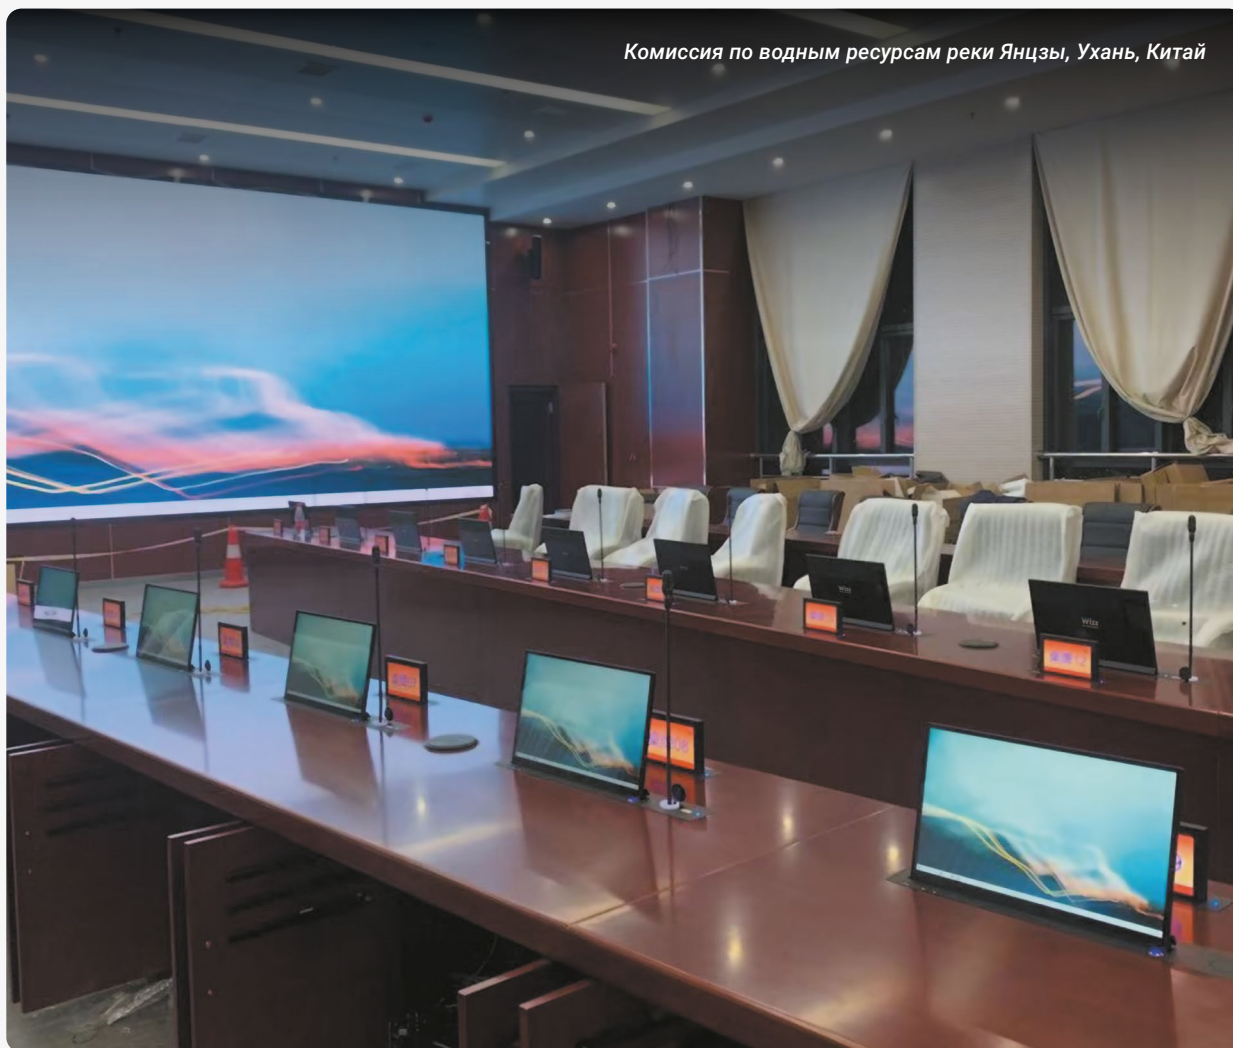

Комиссия по водным ресурсам реки Янцзы, Ухань, Китай