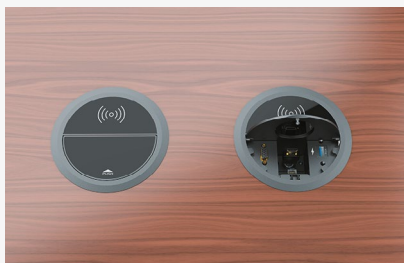

Конструкция позволяет установить до 9 модулей-переходников в съемную монтажную раму WRTS-FRAME с различными разъемами в зависимости от задач заказчика:

[Display Port](#), [DVI](#), [HDMI](#), [mini Display Port](#), [сетевая розетка](#), [RJ45](#), [USB](#), [USB Type-C](#), [VGA/mini jack 3.5 mm](#) и другие.

Неиспользуемые слоты рекомендуется скрыть заглушкой WRTS-BLANK. Для проведения кабеля до 10 м рекомендуется воспользоваться заглушкой с отверстием WRTS-CG.

WRTS-SR-B

Архитектурный лючок Wize WRTS-SR-B со встроенными модулями розетки 220В, зарядки USB, VGA, ретракторами HDMI и USB Type-C. На крышке расположена беспроводная зарядка стандарта Qi для мобильных устройств.