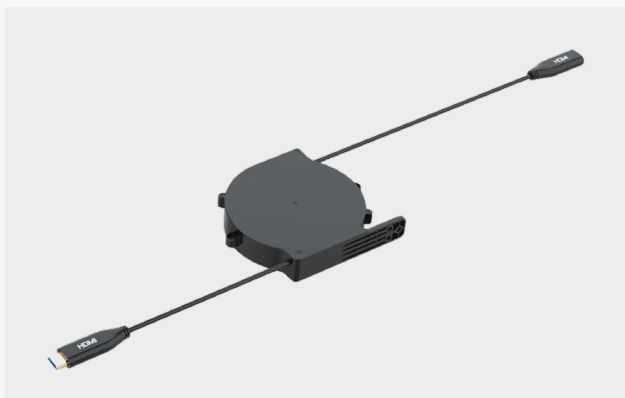

Модуль
HDMI 2.0

КАБЕЛЬНЫЕ РЕТРАКТОРЫ

WRTS-CAT6-RT

Кабельный ретрактор CAT6 с коннектором RJ-45

WRTS-USBC-RT

Кабельный ретрактор USB type-C

WRTS-HDMI-RT

Кабельный ретрактор HDMI 2.0