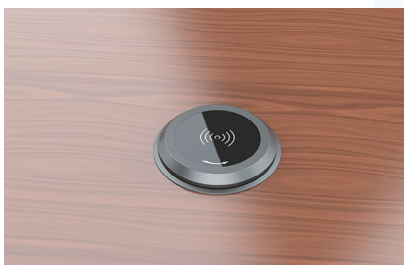

WRTS-RR-B

Круглый архитектурный лючок для подключения кабелей со встроенным модулем розетки 220В