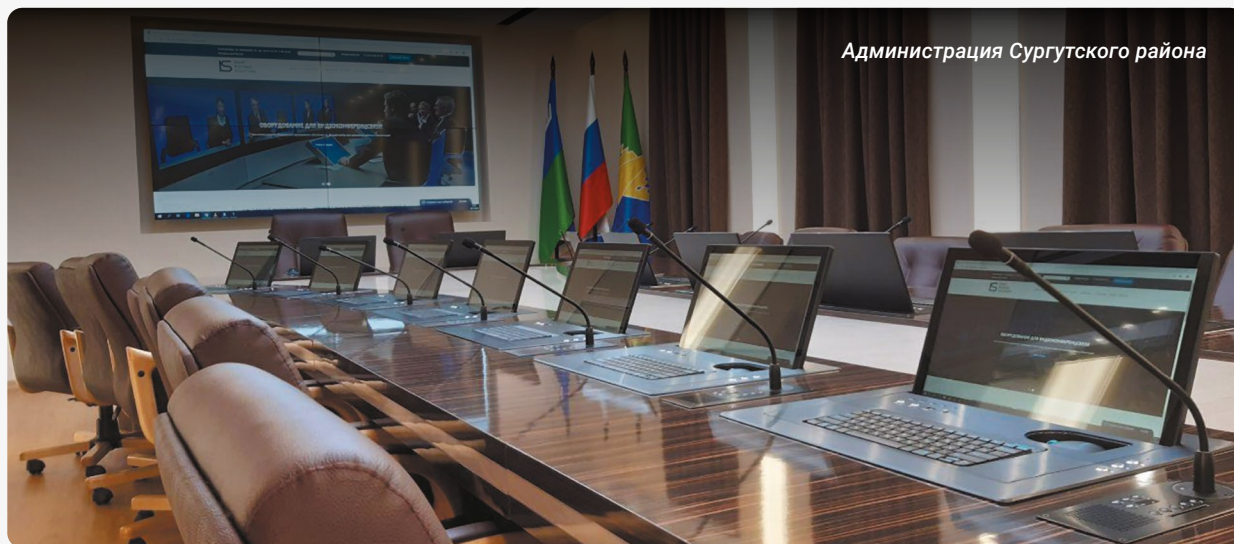

Выдвижные мониторы Wize серии Falcon предназначены для корпоративных инсталляций, использования в аудиториях и ситуационных центрах.

- Регулируемый угол наклона в диапазоне 0–110°
- Клавиатура и мышь в комплекте
- Мониторы с IPS-матрицей и разрешением Full HD 1920x1080
- Высокая яркость изображения 250–300 кд/м²
- Центральное управление RS-485
- Корпус изготовлен из легкого и прочного анодированного алюминия
- Надежный мотор обеспечивает бесшумную и бесперебойную работу наклонной системы
- Кнопки смены видеовыхода и управления питанием ПК