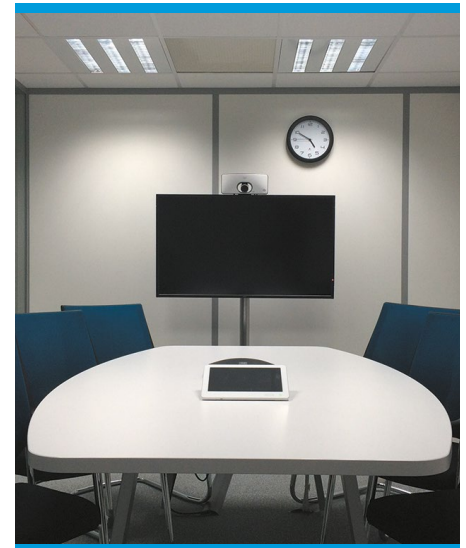

CLEO

ПРИМЕНЕНИЕ

КОНФЕРЕНЦ-ЗАЛЫ

ЗАЛЫ
ЗАСЕДАНИЙ

УЧЕБНЫЕ КЛАССЫ
И АУДИТОРИИ, КАФЕДРЫ

СИТУАЦИОННЫЕ
ЦЕНТРЫ

ОФИСНЫЕ ПОМЕЩЕНИЯ,
КАБИНЕТЫ РУКОВОДИТЕЛЕЙ

ПЕРЕГОВОРНЫЕ ПОМЕЩЕНИЯ

– Клавиатура и мышь в комплекте

– Выдвижной моторизованный лифт для микрофона типа «гусиная шея»

– Ёмкостный сенсорный экран multitouch у моделей «Touch»

– Диагональ экрана монитора

– Соотношение сторон экрана 16:9