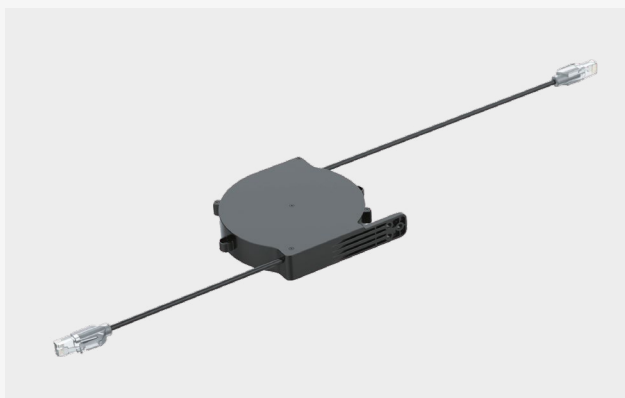

КАБЕЛЬНЫЕ РЕТРАКТОРЫ

WRTS-CAT6-RT

Кабельный ретрактор CAT6 с коннектором RJ-45