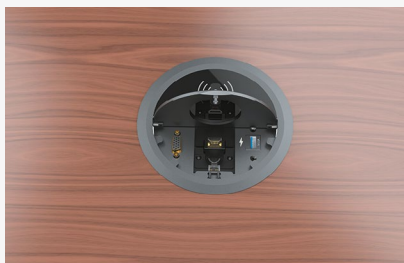

- Встроенный модуль розетки 220В
- Встроенный модуль зарядки USB
- Встроенный модуль VGA
- Кабель HDMI 2.0 с системой сматывания
- Кабель USB Type-C 2.0 с системой сматывания
- Беспроводная зарядка стандарта Qi для мобильных устройств
- Доступен в черном и серебристом цветах
- Материал адонированный алюминий