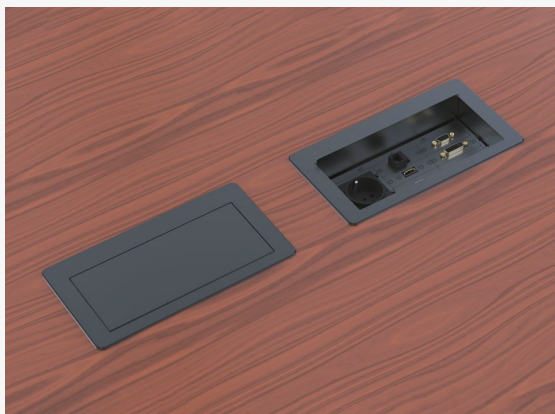

АРХИТЕКТУРНЫЕ ЛЮЧКИ WIZE: ПРОСТОТА И УНИВЕРСАЛЬНОСТЬ

- Модульная система сборки лючка;
- 3 варианта дизайна;
- Регистрация проектов;
- Срок поставки под заказ 4 – 6 недель;
- Наличие на складе самых популярных модулей и корпусов в серебристом и черном цветах;
- Возможность кастомизации;
- Широкий выбор модулей-вставок для подключений.