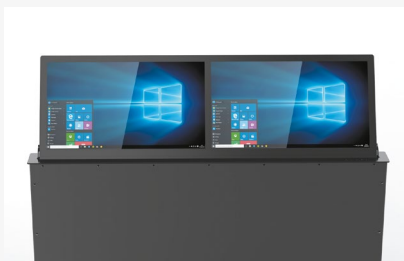

- Два монитора под единой лифтовой системой
- Доступны в размерах 15.6", 17.3" и 21.5"
- Бесшумная работа лифта
- Регулируемый угол наклона в диапазоне в диапазоне 0–30°
- Независимый видеовход
- Мониторы с IPS-матрицей и разрешением Full HD 1920x1080
- Высокая яркость изображения 250–300 кд/м²
- Центральное управление RS-485