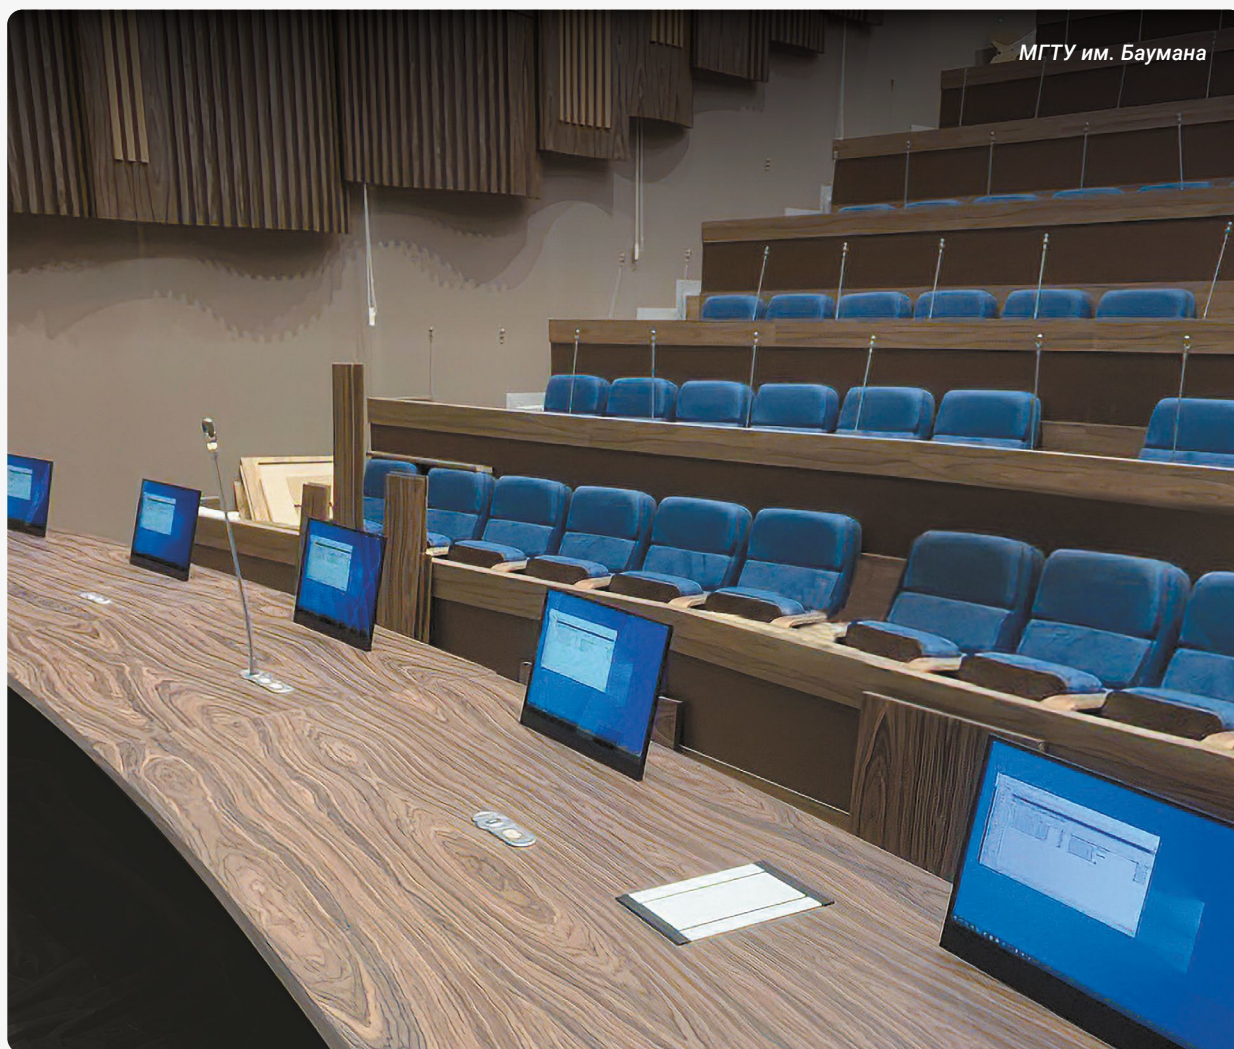

– Клавиатура и мышь в комплекте

– Выдвижной моторизованный лифт для микрофона типа «гусиная шея»

– Ёмкостный сенсорный экран multitouch у моделей «Touch»

– Диагональ экрана монитора

– Соотношение сторон экрана 16:9

– Угол наклона

– Разрешение изображения 1920x1080

– Разрешение изображения 3840x2160

– Входы VGA и HDMI

– Возможность исполнения в любом цвете под заказ

GENIUS SLIM

Тонкие моторизованные выдвижные мониторы серии Genius Slim обладают толщиной всего 8 мм и регулируемым наклоном в диапазоне 0–30°. Легкая алюминиевая рама. Бесшумный и надежный мотор обеспечивает бесперебойную работу лифтовой системы. Лаконичный дизайн подходит к любому интерьеру. Отсутствие видимой панели – вырез в столешнице предусмотрен только под толщину монитора.

Выдвижные мониторы Wize серии Genius Slim максимально незаметны после встраивания монитора в мебель. Они используются в переговорных комнатах, конференц-залах, залах заседаний.

- Незаметный дизайн – лифтовая часть полностью скрыта под столешницей
- Вырез в столешнице только под толщину монитора
- Толщина монитора всего 8 мм
- Регулируемый наклон 0–30°
- Мониторы с IPS-матрицей и разрешением Full HD 1920x1080
- Высокая яркость изображения 250–400 кд/м²
- Центральное управление RS-485
- Сверхбыстрая и бесшумная работа лифта
- Корпус изготовлен из легкого и прочного анодированного алюминия

GENIUS FIXED

Сверхтонкие выдвижные мониторы Wize серии Genius Fixed с фиксируемым углом наклона предназначены для встраивания в столешницу. Элегантный дизайн – толщина монитора составляет всего 9 мм – обеспечивает аккуратное и эргономичное исполнение. Стильная отделка из матового анодированного алюминия может быть исполнена в черном и серебристом цветах.