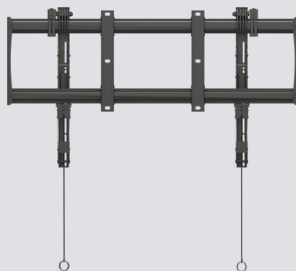

ВЫДВИЖНЫЕ МОНИТОРЫ

ПРОФЕССИОНАЛЬНЫЕ КРЕПЛЕНИЯ

ЛИФТЫ ДЛЯ ПРОЕКТОРОВ

РЭКОВЫЕ СТОЙКИ

АРХИТЕКТУРНЫЕ ЛЮЧКИ

КАБЕЛИ

стр. 8

**GENIUS
SLIM**