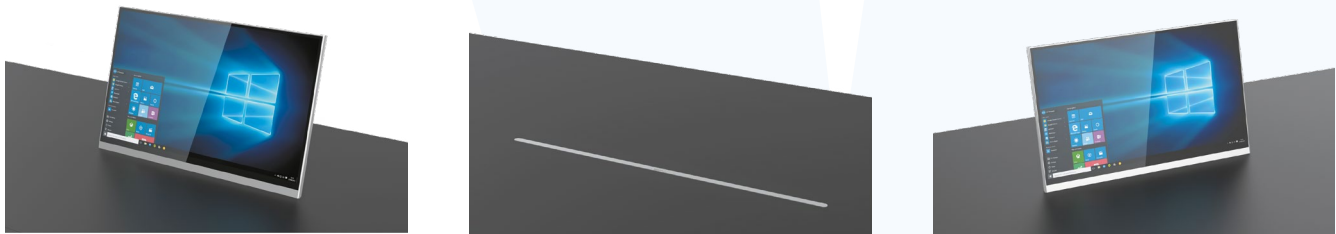

– Клавиатура и мышь в комплекте

– Выдвижной моторизованный лифт для микрофона типа «гусиная шея»

– Ёмкостный сенсорный экран multitouch у моделей «Touch»

– Диагональ экрана монитора

– Соотношение сторон экрана 16:9

– Угол наклона

– Разрешение изображения 1920x1080

– Разрешение изображения 3840x2160

– Входы VGA и HDMI

– Возможность исполнения в любом цвете под заказ

GENIUS SLIM

Тонкие моторизованные выдвижные мониторы серии Genius Slim обладают толщиной всего 8 мм и регулируемым наклоном в диапазоне 0–30°. Легкая алюминиевая рама. Бесшумный и надежный мотор обеспечивает бесперебойную работу лифтовой системы. Лаконичный дизайн подходит к любому интерьеру. Отсутствие видимой панели – вырез в столешнице предусмотрен только под толщину монитора.

Выдвижные мониторы Wize серии Genius Slim максимально незаметны после встраивания монитора в мебель. Они используются в переговорных комнатах, конференц-залах, залах заседаний.

- Незаметный дизайн – лифтовая часть полностью скрыта под столешницей
- Вырез в столешнице только под толщину монитора
- Толщина монитора всего 8 мм
- Регулируемый наклон 0–30°
- Мониторы с IPS-матрицей и разрешением Full HD 1920x1080
- Высокая яркость изображения 250–400 кд/м²
- Центральное управление RS-485
- Сверхбыстрая и бесшумная работа лифта
- Корпус изготовлен из легкого и прочного анодированного алюминия

GENIUS FIXED

Сверхтонкие выдвижные мониторы Wize серии Genius Fixed с фиксируемым углом наклона предназначены для встраивания в столешницу. Элегантный дизайн – толщина монитора составляет всего 9 мм – обеспечивает аккуратное и эргономичное исполнение. Стильная отделка из матового анодированного алюминия может быть исполнена в черном и серебристом цветах.