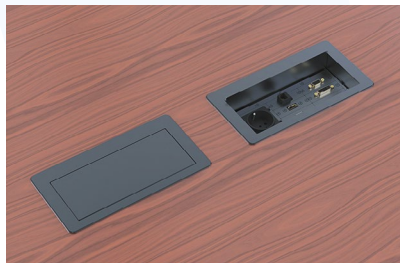

Конструкция позволяет установить до 9 модулей-переходников в съемную монтажную раму WRTS-FRAME с различными разъемами в зависимости от задач заказчика:

[Display Port](#), [DVI](#), [HDMI](#), [mini Display Port](#), [сетевая розетка](#), [RJ45](#), [USB](#), [USB Type-C](#), [VGA/mini jack 3.5 mm](#) и другие.

Неиспользуемые слоты рекомендуется скрыть заглушкой WRTS-BLANK. Для проведения кабеля до 10 м рекомендуется воспользоваться заглушкой с отверстием WRTS-CG.