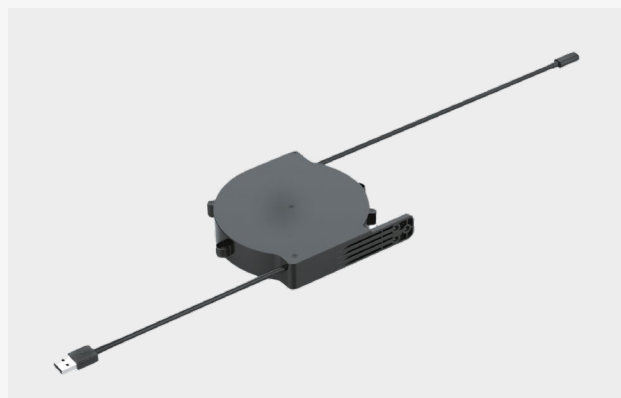

Модуль
HDMI 2.0

КАБЕЛЬНЫЕ РЕТРАКТОРЫ

WRTS-CAT6-RT

Кабельный ретрактор CAT6 с коннектором RJ-45

WRTS-USBC-RT

Кабельный ретрактор USB type-C

WRTS-HDMI-RT

Кабельный ретрактор HDMI 2.0