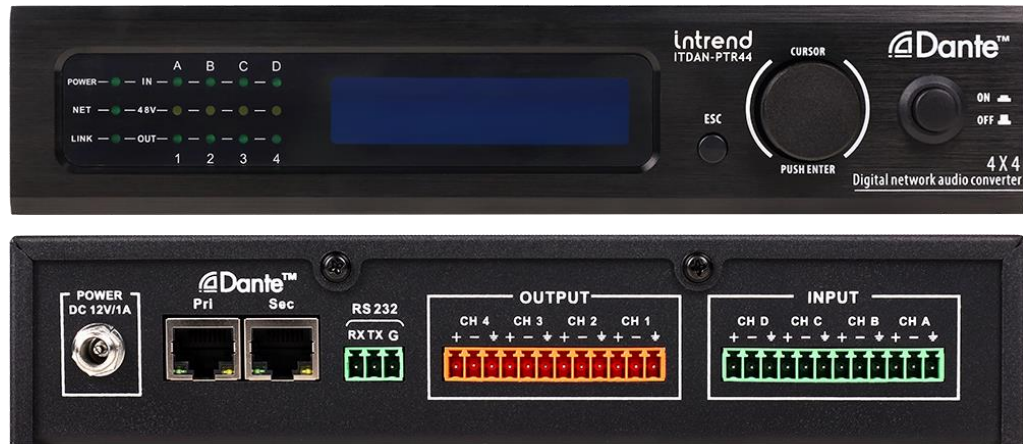

# DANTE КОНВЕРТЕРЫ INTREND

---

ITDAN-XR2

- Analog to Dante конвертер
- 2 канала
- 2 XLR-F Neutrik
- Металлический корпус
- Питание PoE

ITDAN-XT2

- Dante to Analog конвертер
- 2 канала
- 2 XLR-M Neutrik
- Металлический корпус
- Питание PoE

# ПЕРЕГОВОРНАЯ КОМНАТА 8 НАСТОЛЬНЫХ МИКРОФОНОВ

# DANTE КОНВЕРТЕРЫ INTREND

ITDAN-PTR44

- Dante конвертер 4x4
- Прямое подключение конденсаторных микрофонов
- Primary и Secondary порты для использования в различных топологиях
- Настройка параметров с лицевой панели
- Установка уровней Input Gain, Phantom power 48V и Output level.
- Светодиодная индикация на передней панели для удобства работы
- Питание DC 12 V