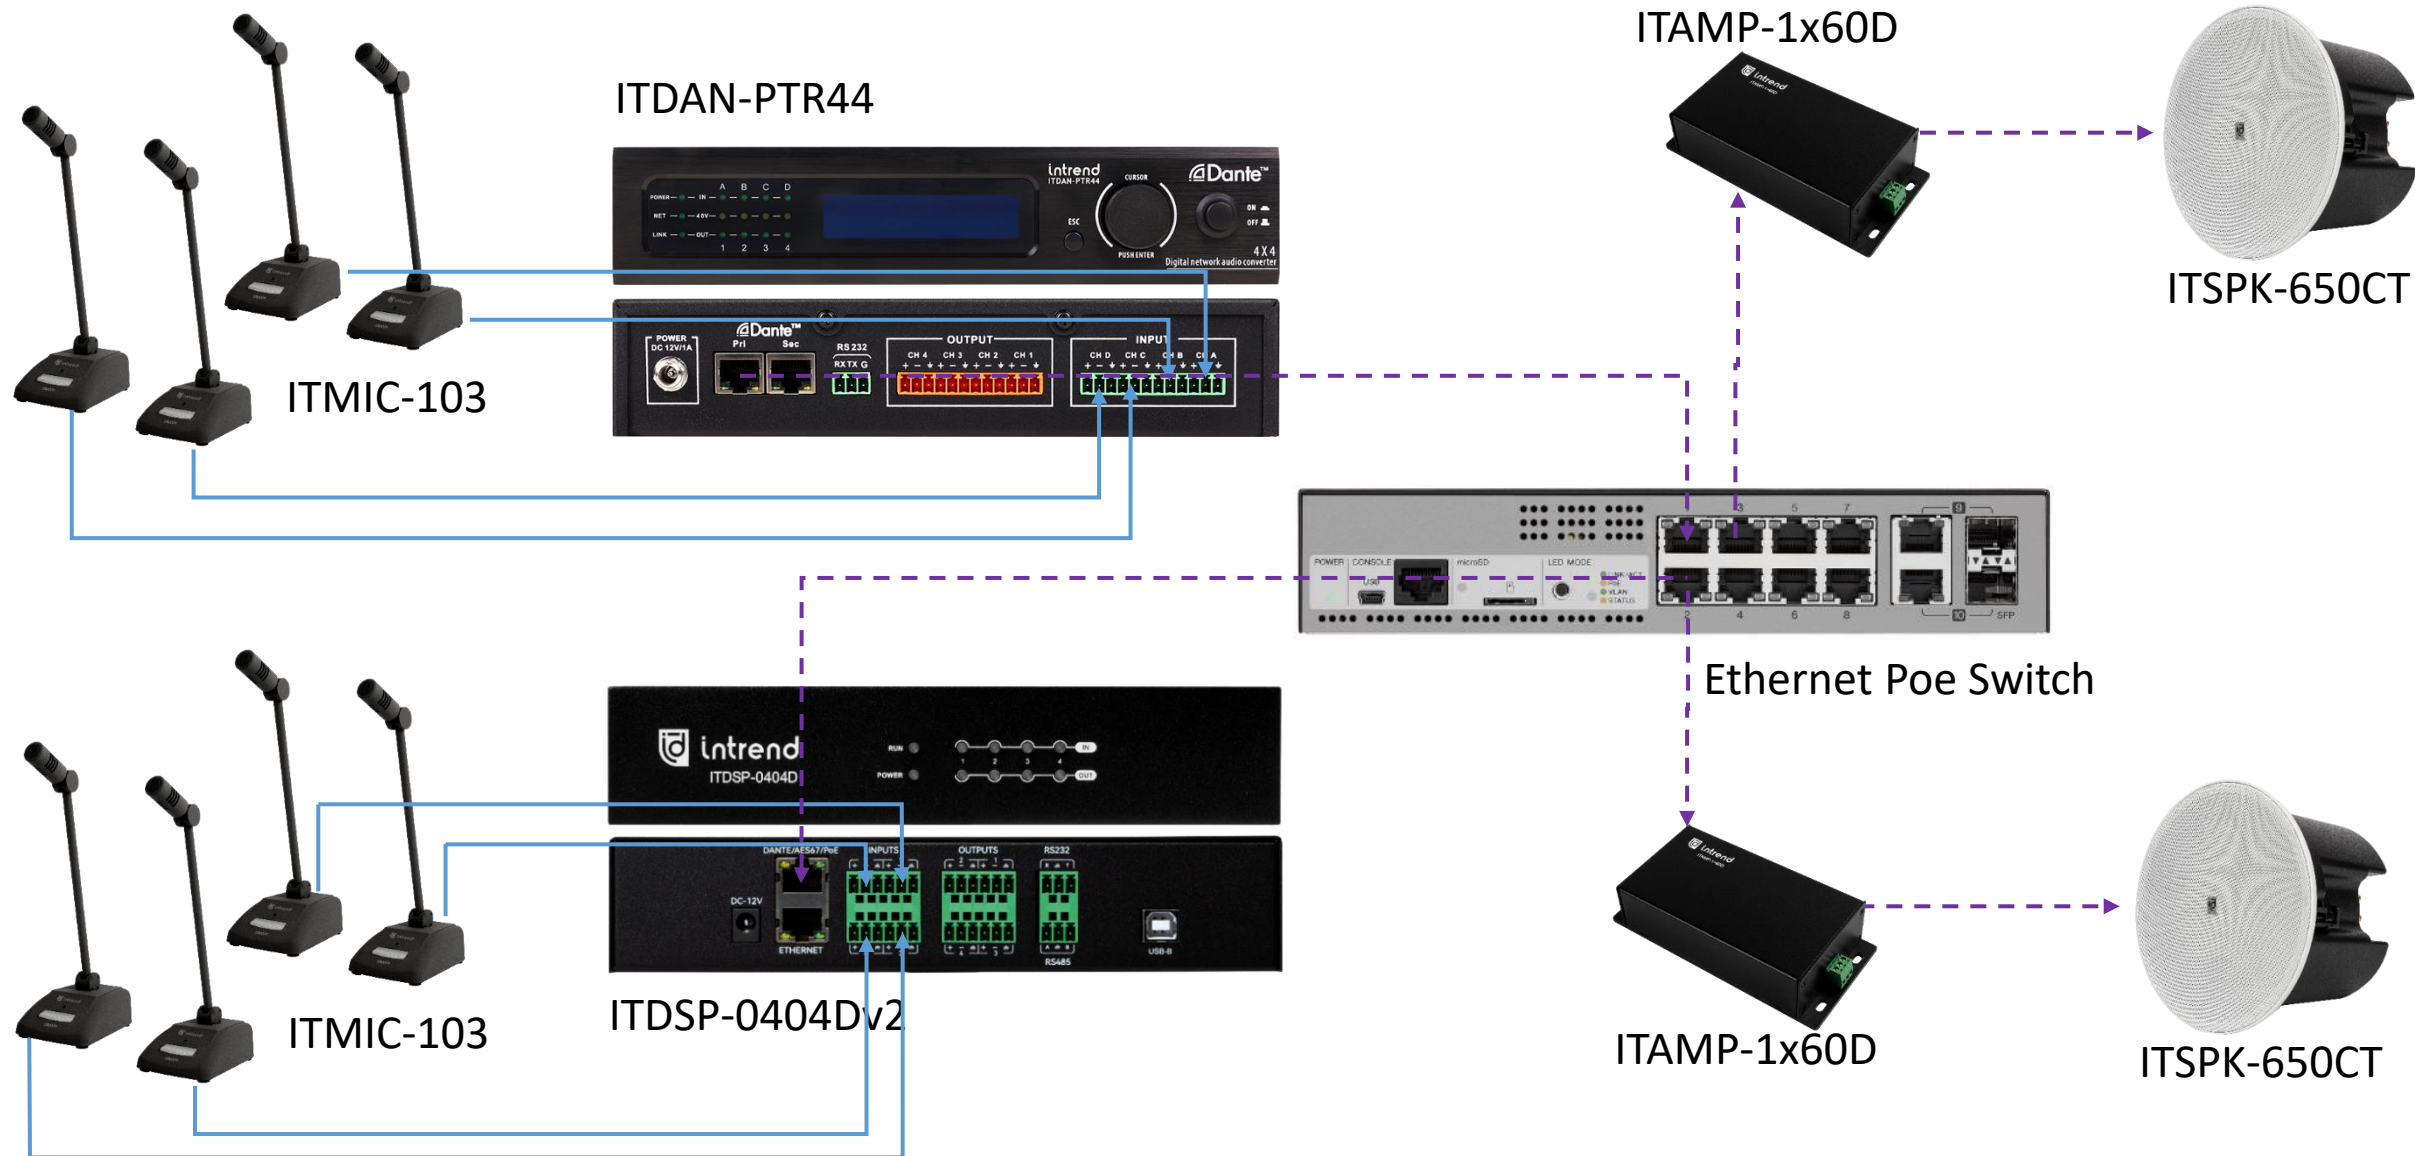

# DANTE КОНВЕРТЕРЫ INTREND

---

ITDAN-XR2

- Analog to Dante конвертер
- 2 канала
- 2 XLR-F Neutrik
- Металлический корпус
- Питание PoE

ITDAN-XT2

- Dante to Analog конвертер
- 2 канала
- 2 XLR-M Neutrik
- Металлический корпус
- Питание PoE

# ПЕРЕГОВОРНАЯ КОМНАТА 8 НАСТОЛЬНЫХ МИКРОФОНОВ

# DANTE КОНВЕРТЕРЫ INTREND

ITDAN-PTR44

- Dante конвертер 4x4
- Прямое подключение конденсаторных микрофонов
- Primary и Secondary порты для использования в различных топологиях
- Настройка параметров с лицевой панели
- Установка уровней Input Gain, Phantom power 48V и Output level.
- Светодиодная индикация на передней панели для удобства работы
- Питание DC 12 V

# ВЫЕЗДНОЙ КОМПЛЕКТ