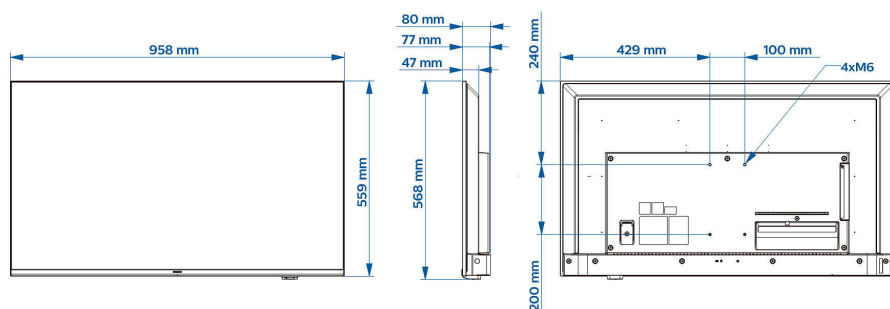

Характеристики

Изображение/дисплей

- Размер экрана по диагонали (в дюймах): 43 (дюймы)
- Размер экрана по диагонали (метрич.): 108 см
- Дисплей: 4K Ultra HD LED
- Разрешение панели: 3840x2160p
- Яркость: 350 кд/м²
- Коэфф. контрастности (типич.): 1200:1
- Режим работы: Ландшафтный, 16/7

Поддерживаемое разрешение

Дисплей

- HDMI: До 3840 x 2160p при 60 Гц
- Тюнер: T2 HEVC: до 3840 x 2160 при 60 Гц, Другие: до 1920 x 1080p при 60 Гц
- USB, LAN: HEVC: до 3840 x 2160 при 60 Гц, Другие: до 1920 x 1080p при 60 Гц

Тюнер/прием/передача

- Цифровое ТВ: DVB-T/T2/C, HEVC UHD (до 2160p60)
- Аналоговое телевидение: PAL
- Воспроизведение через IP: Мультивещание,

Unicast, HLS, Каналы приложения OTT

Android TV

- ОС: Android TV™ 9 (Pie)
- Предустановленные приложения: YouTube, Магазин Google Play*, Google Play Фильмы, Google Play Игры, YouTube Music
- Объем флэш-памяти: 16 ГБ*

Корпоративные функции

- Проводные презентации: Выбор входного аудиосигнала, Автоматическое ВКЛЮЧЕНИЕ,