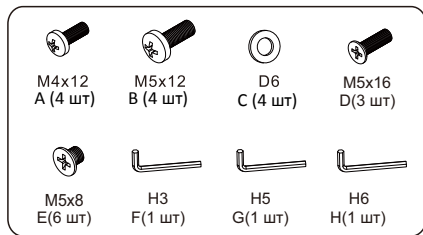

**Универсальное
поворотное настольное
крепление для мониторов**

WDS1-32

Инструкция

Шаг 3 Установка VESA адаптера на монитор

Шаг 1 Установка опорной конструкции

Шаг 2 Монтаж держателя VESA адаптера

Шаг 4 Установка монитора на кронштейн