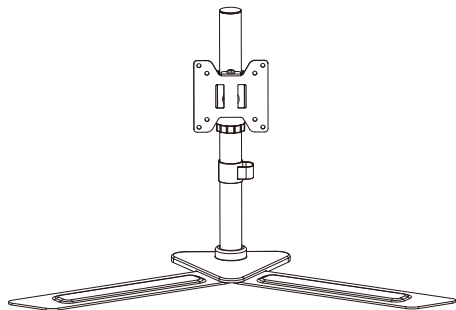

**Универсальное
поворотное настольное
крепление для мониторов**

WDS1-32

Инструкция

Шаг 3 Установка VESA адаптера на монитор

Шаг 1 Установка опорной конструкции

Шаг 2 Монтаж держателя VESA адаптера

Шаг 4 Установка монитора на кронштейн