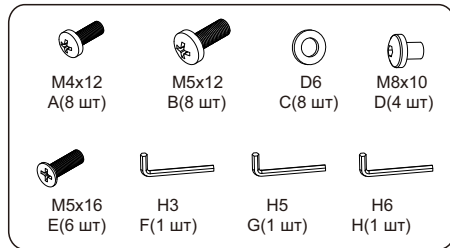

**Универсальное настольное
крепление для двух мониторов с
пружинным механизмом**

WDA2-32

Инструкция

Шаг 1A-2

Шаг 1A-3

Шаг 1B

Шаг 1A-1

a (2 шт)