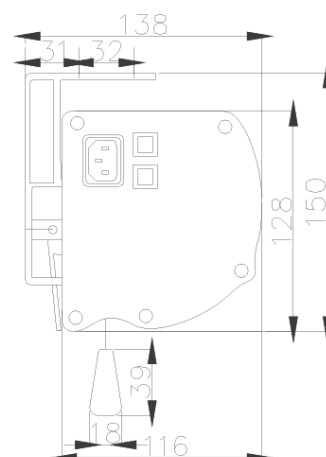

## Доступные размеры и форматы экрана

Ширина полотна от **177 см** до **400 см**

Угол обзора 160°  
Усиление 1

## Два цветовых исполнения корпуса

Формат	Код продукта	Общий размер (АхВ, см)	Рабочая область (СхЕ, см)	Диагональ рабочей области D (см/дюймы)	Черная кайма по периметру (G, см)	Цвет корпуса	Габариты корпуса (ШхВхД, мм)	Вес (кг)
16:9	LCC-100103	185x221	120x213	244/96"	4/2/60	Титаниум	116x128x2380	18
	LCC-100104	185x230	125x222	254/100"	4/2/55	Титаниум	116x128x2470	20
	LCC-100105	185x243	132x235	269/106"	4/2/47	Титаниум	116x128x2600	21
	LCC-100106	185x272	148x264	302/119"	4/2/31	Титаниум	116x128x2895	23
	LCC-100107	187x305	166x295	338/133"	4/2/14	Титаниум	116x128x3230	25
	LCC-100108	214x360	198x352	404/159"	4/2/10	Титаниум	116x128x3800	27
	LCC-100117	236x398	220x390	427/168"	4/2/10	Титаниум	116x128x4190	35
	LCC-100111	185x221	120x213	244/96"	4/2/60	Белый	116x128x2380	18
	LCC-100112	185x230	125x222	254/100"	4/2/55	Белый	116x128x2470	20
	LCC-100113	185x243	132x235	269/106"	4/2/47	Белый	116x128x2600	21
	LCC-100114	185x272	148x264	302/119"	4/2/31	Белый	116x128x2895	23
	LCC-100115	187x305	166x295	338/133"	4/2/14	Белый	116x128x3230	25
	LCC-100116	214x360	198x352	404/159"	4/2/10	Белый	116x128x3800	27
	LCC-100118	236x398	220x390	427/168"	4/2/10	Белый	116x128x4190	35