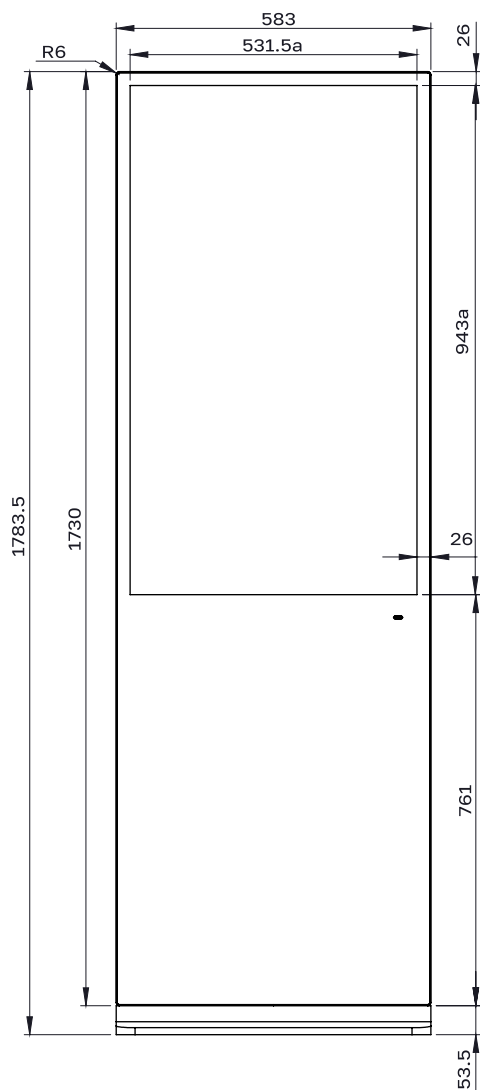

Спецификация

(Дизайн продукта и спецификация могут быть изменены без уведомления)

ХАРАКТЕРИСТИКИ ДИСПЛЕЯ

Тип устройства	Сенсорный киоск
Размер экрана (диагональ)	43"
Тип панели / подсветки	a-Si TFT-LCD
Соотношение сторон	9:16
Эффективная площадь экрана (Ш x В), мм	941 x 529
Разрешение (Г x В)	1920 x 1080
Яркость (тип.) кд/м ²	350
Коэффициент контрастности (тип.)	1200:1
Макс. количество цветов дисплея	16.7 млн
Цветовой охват (NTSC)	73%
Угол обзора (горизонтально / вертикально),	178 / 178 град.
Время отклика (тип.), мс	13
Срок службы панели (тип.) 1 1 До потери половины яркости при работе в заявленных условиях	50000 часов
Гарантия	12 месяцев

Требования к питанию	100-240 В ~ 50/60 Гц
Типичная потребляемая мощность	н/д
Максимальная потребляемая мощность	160 Вт
Потребляемая мощность в режиме ожидания	н/д
ФИЗИЧЕСКИЕ ХАРАКТЕРИСТИКИ	
Габариты панели (Ш x В x Г), мм.	583 x 1783.5 x 28
Вес панели, кг	38
Габариты (брутто) (Ш x В x Г), мм.	720 x 1850 x 170
Вес панели (брутто), кг	43.26
Материал корпуса / цвет	Металл / Чёрный
Ширина рамок (по периметру), мм.	26
Размер отверстий крепления VESA (ШxВ), мм.	-
Антибликовое покрытие	-
Защитное стекло	Наличие
Блокировка OSD	-
Ручки для транспортировки	Наличие
УСЛОВИЯ РАБОТЫ И ХРАНЕНИЯ	
Температура (рабочая)	0 ~ + 50°C
Температура (хранение)	-20°C ~ +60°C
Влажность (рабочая)	10% - 80%
Влажность (хранение)	10% - 80%
Режим работы	24/7
КОМПЛЕКТАЦИЯ	
В комплект поставки входит:	<ul style="list-style-type: none"> ▪ x1 Пульт ДУ ▪ x1 Кабель питания
ОСНОВНЫЕ ОСОБЕННОСТИ	
	Возможность кастомизации по запросу
ВОЗМОЖНОСТИ КАСТОМИЗАЦИИ УСТРОЙСТВА	
Операционная система	Windows/Android/Linux
Изменение характеристик	По запросу
Цвет устройства	По запросу
Брендинг	По запросу
Дизайн стойки	По запросу

СХЕМА ДИСПЛЕЯ (ВИД СВЕРХУ)

СХЕМА ДИСПЛЕЯ (ВИД СПЕРЕДИ)

СХЕМА ДИСПЛЕЯ (ВИД СЗАДИ)

СХЕМА ДИСПЛЕЯ (ВИД СЛЕВА)