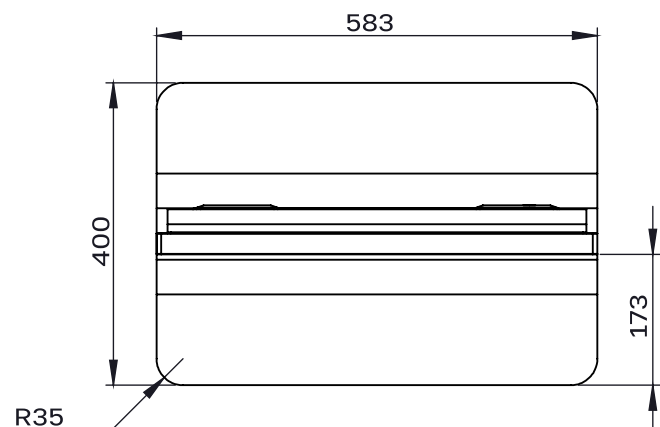

Требования к питанию	100-240 В ~ 50/60 Гц
Типичная потребляемая мощность	н/д
Максимальная потребляемая мощность	160 Вт
Потребляемая мощность в режиме ожидания	н/д
ФИЗИЧЕСКИЕ ХАРАКТЕРИСТИКИ	
Габариты панели (Ш x В x Г), мм.	583 x 1783.5 x 28
Вес панели, кг	38
Габариты (брутто) (Ш x В x Г), мм.	720 x 1850 x 170
Вес панели (брутто), кг	43.26
Материал корпуса / цвет	Металл / Чёрный
Ширина рамок (по периметру), мм.	26
Размер отверстий крепления VESA (ШxВ), мм.	-
Антибликовое покрытие	-
Защитное стекло	Наличие
Блокировка OSD	-
Ручки для транспортировки	Наличие
УСЛОВИЯ РАБОТЫ И ХРАНЕНИЯ	
Температура (рабочая)	0 ~ + 50°C
Температура (хранение)	-20°C ~ +60°C
Влажность (рабочая)	10% - 80%
Влажность (хранение)	10% - 80%
Режим работы	24/7
КОМПЛЕКТАЦИЯ	
В комплект поставки входит:	<ul style="list-style-type: none"> ▪ x1 Пульт ДУ ▪ x1 Кабель питания
ОСНОВНЫЕ ОСОБЕННОСТИ	
	Возможность кастомизации по запросу
ВОЗМОЖНОСТИ КАСТОМИЗАЦИИ УСТРОЙСТВА	
Операционная система	Windows/Android/Linux
Изменение характеристик	По запросу
Цвет устройства	По запросу
Брендинг	По запросу
Дизайн стойки	По запросу

СХЕМА ДИСПЛЕЯ (ВИД СВЕРХУ)

СХЕМА ДИСПЛЕЯ (ВИД СПЕРЕДИ)

СХЕМА ДИСПЛЕЯ (ВИД СЗАДИ)

СХЕМА ДИСПЛЕЯ (ВИД СЛЕВА)