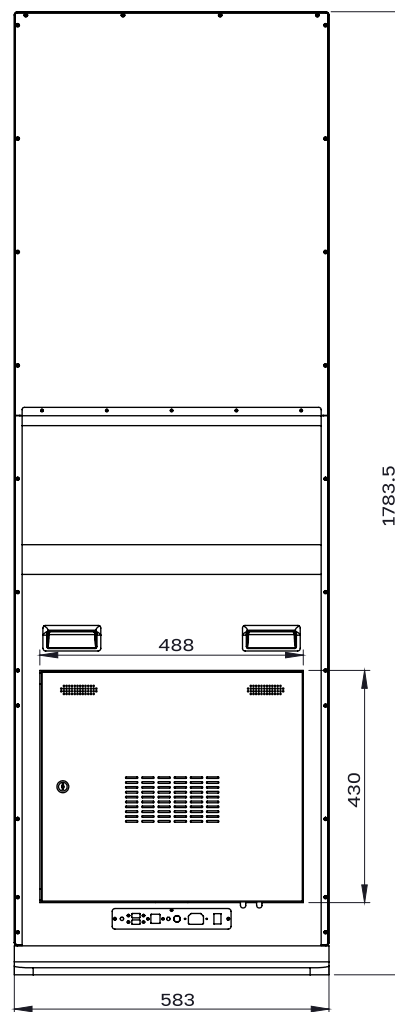

Спецификация

(Дизайн продукта и спецификация могут быть изменены без уведомления)

ХАРАКТЕРИСТИКИ ДИСПЛЕЯ

Тип устройства	Сенсорный киоск
Размер экрана (диагональ)	43"
Тип панели / подсветки	a-Si TFT-LCD
Соотношение сторон	9:16
Эффективная площадь экрана (Ш x В), мм	941 x 529
Разрешение (Г x В)	1920 x 1080
Яркость (тип.) кд/м ²	350
Коэффициент контрастности (тип.)	1200:1
Макс. количество цветов дисплея	16.7 млн
Цветовой охват (NTSC)	73%
Угол обзора (горизонтально / вертикально),	178 / 178 град.
Время отклика (тип.), мс	13
Срок службы панели (тип.) 1 1 До потери половины яркости при работе в заявленных условиях	50000 часов
Гарантия	12 месяцев

Требования к питанию	100-240 В ~ 50/60 Гц
Типичная потребляемая мощность	н/д
Максимальная потребляемая мощность	160 Вт
Потребляемая мощность в режиме ожидания	н/д
ФИЗИЧЕСКИЕ ХАРАКТЕРИСТИКИ	
Габариты панели (Ш x В x Г), мм.	583 x 1783.5 x 28
Вес панели, кг	38
Габариты (брутто) (Ш x В x Г), мм.	720 x 1850 x 170
Вес панели (брутто), кг	43.26
Материал корпуса / цвет	Металл / Чёрный
Ширина рамок (по периметру), мм.	26
Размер отверстий крепления VESA (ШxВ), мм.	-
Антибликовое покрытие	-
Защитное стекло	Наличие
Блокировка OSD	-
Ручки для транспортировки	Наличие
УСЛОВИЯ РАБОТЫ И ХРАНЕНИЯ	
Температура (рабочая)	0 ~ + 50°C
Температура (хранение)	-20°C ~ +60°C
Влажность (рабочая)	10% - 80%
Влажность (хранение)	10% - 80%
Режим работы	24/7
КОМПЛЕКТАЦИЯ	
В комплект поставки входит:	<ul style="list-style-type: none"> ▪ x1 Пульт ДУ ▪ x1 Кабель питания
ОСНОВНЫЕ ОСОБЕННОСТИ	
	Возможность кастомизации по запросу
ВОЗМОЖНОСТИ КАСТОМИЗАЦИИ УСТРОЙСТВА	
Операционная система	Windows/Android/Linux
Изменение характеристик	По запросу
Цвет устройства	По запросу
Брендинг	По запросу
Дизайн стойки	По запросу

СХЕМА ДИСПЛЕЯ (ВИД СВЕРХУ)

СХЕМА ДИСПЛЕЯ (ВИД СПЕРЕДИ)

СХЕМА ДИСПЛЕЯ (ВИД СЗАДИ)

СХЕМА ДИСПЛЕЯ (ВИД СЛЕВА)