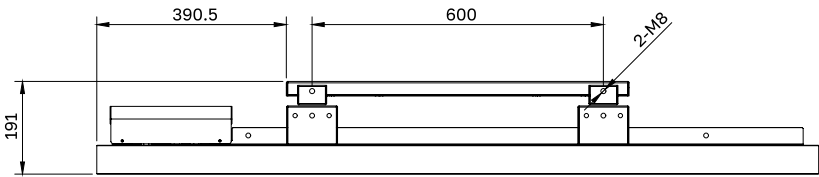

Требования к питанию	100-240 В ~ 50/60 Гц
Типичная потребляемая мощность	н/д
Максимальная потребляемая мощность	н/д
Потребляемая мощность в режиме ожидания	н/д

ФИЗИЧЕСКИЕ ХАРАКТЕРИСТИКИ

Габариты панели (Ш x В x Г), мм.	1487 x 861 x 140.5
Вес панели, кг	75
Габариты (брутто) (Ш x В x Г), мм.	1590 x 242 x 965
Вес панели (брутто), кг	85
Материал корпуса / цвет	Металл / Чёрный
Ширина рамок (по периметру), мм.	27.75/27.75/28.25/28.25
Размер отверстий крепления VESA (ШxВ), мм.	600 x 600 x M8 600 x 400 x M8
Антибликовое покрытие	Наличие
Защитное стекло	Со степенью защиты по стандарту IK10
Защита от влаги и пыли	IP67
Технология склейки	Оптическая
Система охлаждения	Пассивное охлаждение Без вентилятора и фильтра
Блокировка OSD	Поддерживает
Ручки для транспортировки	Наличие

СХЕМА ДИСПЛЕЯ (ВИД СНИЗУ)

СХЕМА ДИСПЛЕЯ (ВИД СЛЕВА)