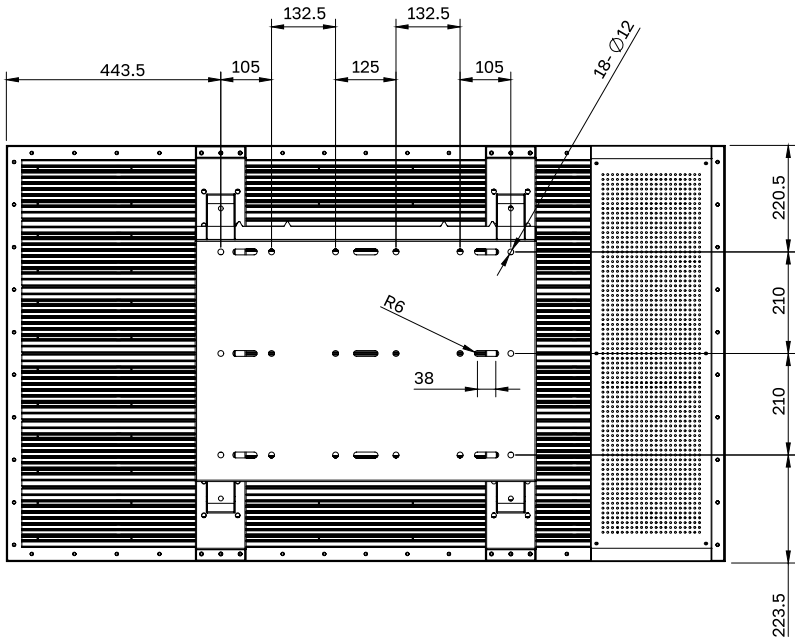

Требования к питанию	100-240 В ~ 50/60 Гц
Типичная потребляемая мощность	н/д
Максимальная потребляемая мощность	н/д
Потребляемая мощность в режиме ожидания	н/д

ФИЗИЧЕСКИЕ ХАРАКТЕРИСТИКИ

Габариты панели (Ш x В x Г), мм.	1487 x 861 x 140.5
Вес панели, кг	75
Габариты (брутто) (Ш x В x Г), мм.	1590 x 242 x 965
Вес панели (брутто), кг	85
Материал корпуса / цвет	Металл / Чёрный
Ширина рамок (по периметру), мм.	27.75/27.75/28.25/28.25
Размер отверстий крепления VESA (ШxВ), мм.	600 x 600 x M8 600 x 400 x M8
Антибликовое покрытие	Наличие
Защитное стекло	Со степенью защиты по стандарту IK10
Защита от влаги и пыли	IP67
Технология склейки	Оптическая
Система охлаждения	Пассивное охлаждение Без вентилятора и фильтра
Блокировка OSD	Поддерживает
Ручки для транспортировки	Наличие

СХЕМА ДИСПЛЕЯ (ВИД СНИЗУ)

СХЕМА ДИСПЛЕЯ (ВИД СЛЕВА)