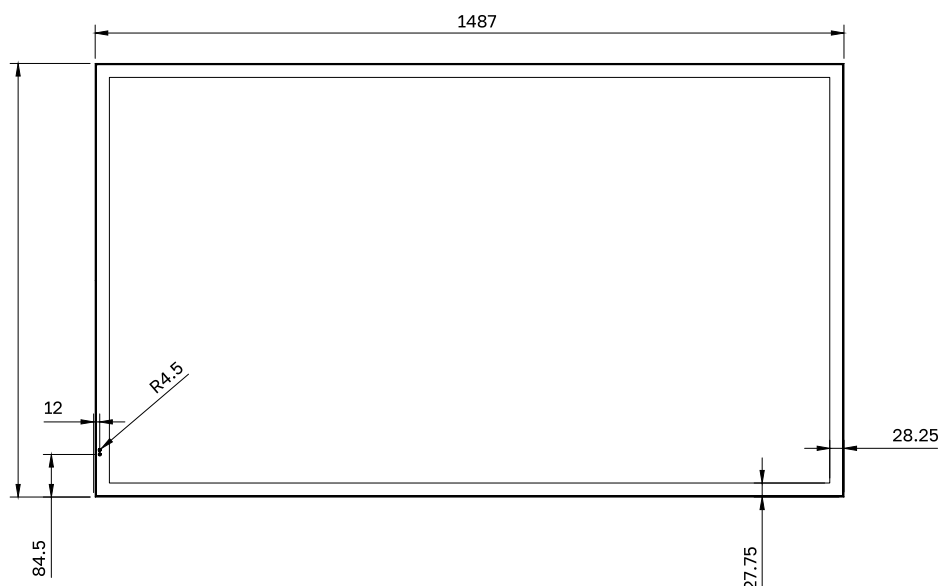

Габариты панели (Ш x В x Г), мм.	1487 x 861 x 140.5
Вес панели, кг	75
Габариты (брутто) (Ш x В x Г), мм.	1590 x 242 x 965
Вес панели (брутто), кг	85
Материал корпуса / цвет	Металл / Чёрный
Ширина рамок (по периметру), мм.	27.75/27.75/28.25/28.25
Размер отверстий крепления VESA (ШxВ), мм.	600 x 600 x M8 600 x 400 x M8
Антибликовое покрытие	Наличие
Защитное стекло	Со степенью защиты по стандарту IK10
Защита от влаги и пыли	IP67
Технология склейки	Оптическая
Система охлаждения	Пассивное охлаждение Без вентилятора и фильтра
Блокировка OSD	Поддерживает
Ручки для транспортировки	Наличие

УСЛОВИЯ РАБОТЫ И ХРАНЕНИЯ

Температура (рабочая)	-30°C ~ + 55°C
Температура (хранение)	-30°C ~ + 55°C
Влажность (рабочая)	10% - 90%
Влажность (хранение)	5% - 90%
Режим работы	24/7

КОМПЛЕКТАЦИЯ

В комплект поставки входит:	▪ x1 Пульт ДУ ▪ x1 Кабель питания 3М

ОСНОВНЫЕ ОСОБЕННОСТИ

	▪ Уличный всепогодный дисплей ▪ Защита от влаги и пыли ▪ Антивандальная защита ▪ Широкий диапазон рабочих температур ▪ Высокая яркость ▪ Антибликовое покрытие ▪ Возможность кастомизации по запросу

ВОЗМОЖНОСТИ КАСТОМИЗАЦИИ УСТРОЙСТВА

Плеер IP67 на Android 11	По запросу
Плеер IP67 на Windows	По запросу
Изменение Цвета	По запросу
Изменение характеристик	По запросу

СХЕМА ДИСПЛЕЯ (ВИД СПЕРЕДИ)