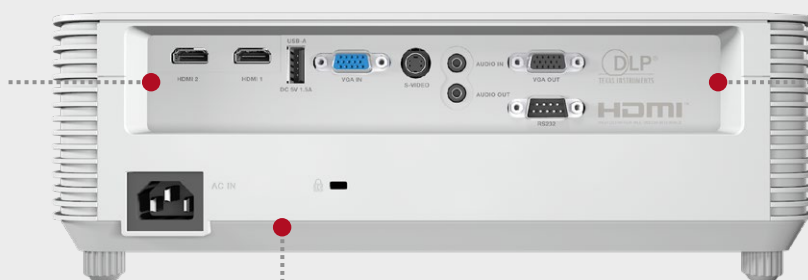

ВОЗМОЖНОСТИ ПОДКЛЮЧЕНИЯ СЕРИИ GENESIS IV

- x2 HDMI™
- x1 USB-A (5V 1.5A)
- x1 вход VGA
- x1 S-Video