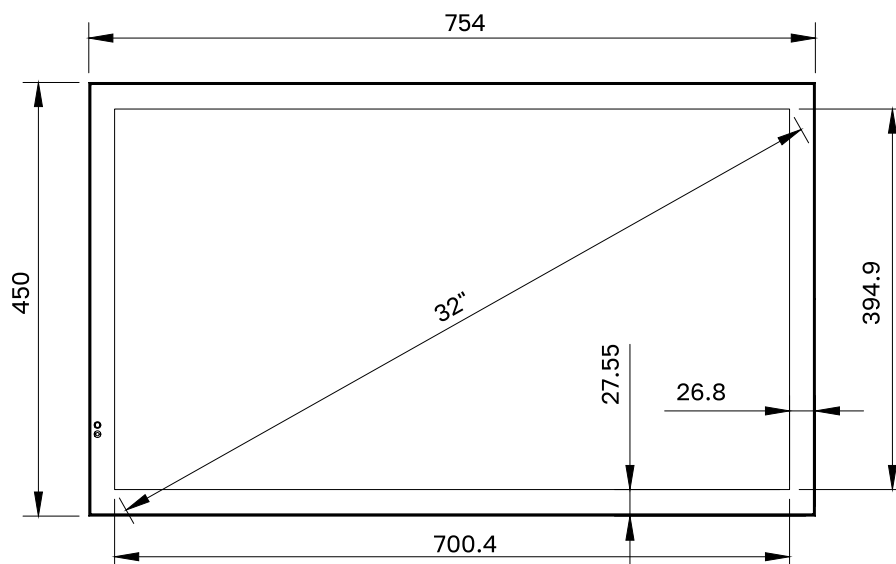

Габариты панели (Ш x В x Г), мм.	754 x 450 x 125.5
Вес панели, кг	25
Габариты (брутто) (Ш x В x Г), мм.	883 x 600 x 248
Вес панели (брутто), кг	28.5
Материал корпуса / цвет	Металл / Чёрный
Ширина рамок (по периметру), мм.	н/д
Размер отверстий крепления VESA (ШxВ), мм.	200 x 200 x M8 200 x 300 x M8
Антибликовое покрытие	Наличие
Защитное стекло	Со степенью защиты по стандарту IK10
Защита от влаги и пыли	IP67
Технология склейки	Оптическая
Система охлаждения	Пассивное охлаждение Без вентилятора и фильтра
Блокировка OSD	Поддерживает
Ручки для транспортировки	Наличие

УСЛОВИЯ РАБОТЫ И ХРАНЕНИЯ

Температура (рабочая)	-30°C ~ + 55°C
Температура (хранение)	-30°C ~ + 55°C
Влажность (рабочая)	10% - 90%
Влажность (хранение)	5% - 90%
Режим работы	24/7

КОМПЛЕКТАЦИЯ

В комплект поставки входит:	▪ x1 Пульт ДУ ▪ x1 Кабель питания 3М

ОСНОВНЫЕ ОСОБЕННОСТИ

	▪ Уличный всепогодный дисплей ▪ Защита от влаги и пыли ▪ Антивандальная защита ▪ Широкий диапазон рабочих температур ▪ Высокая яркость ▪ Антибликовое покрытие ▪ Возможность кастомизации по запросу

ВОЗМОЖНОСТИ КАСТОМИЗАЦИИ УСТРОЙСТВА

Плеер IP67 на Android 11	По запросу
Плеер IP67 на Windows	По запросу
Изменение Цвета	По запросу
Изменение характеристик	По запросу

СХЕМА ДИСПЛЕЯ (ВИД СПЕРЕДИ)