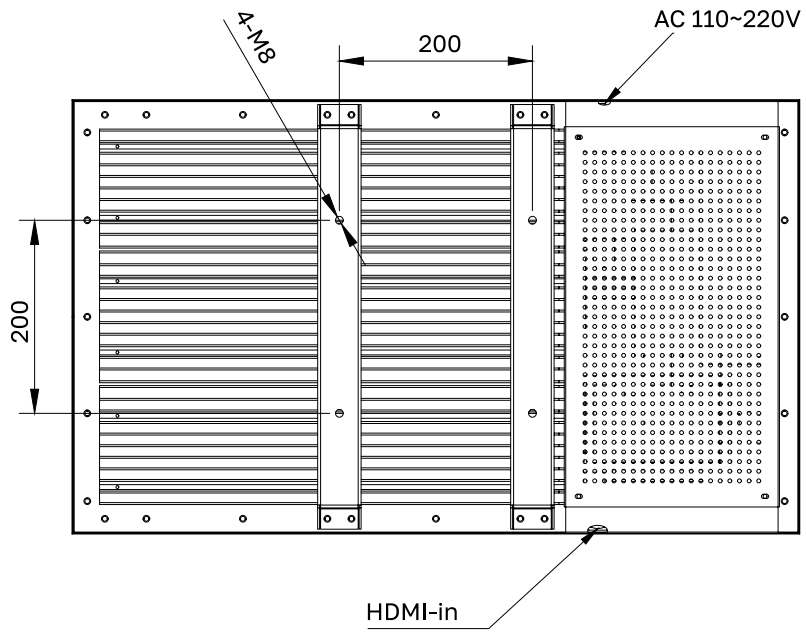

Габариты панели (Ш x В x Г), мм.	754 x 450 x 125.5
Вес панели, кг	25
Габариты (брутто) (Ш x В x Г), мм.	883 x 600 x 248
Вес панели (брутто), кг	28.5
Материал корпуса / цвет	Металл / Чёрный
Ширина рамок (по периметру), мм.	н/д
Размер отверстий крепления VESA (ШxВ), мм.	200 x 200 x M8 200 x 300 x M8
Антибликовое покрытие	Наличие
Защитное стекло	Со степенью защиты по стандарту IK10
Защита от влаги и пыли	IP67
Технология склейки	Оптическая
Система охлаждения	Пассивное охлаждение Без вентилятора и фильтра
Блокировка OSD	Поддерживает
Ручки для транспортировки	Наличие

ВОЗМОЖНОСТИ КАСТОМИЗАЦИИ УСТРОЙСТВА

Плеер IP67 на Android 11	По запросу
Плеер IP67 на Windows	По запросу
Изменение Цвета	По запросу
Изменение характеристик	По запросу

СХЕМА ДИСПЛЕЯ (ВИД СПЕРЕДИ)

СХЕМА ДИСПЛЕЯ (ВИД СЗАДИ)

СХЕМА ДИСПЛЕЯ (ВИД СНИЗУ)

СХЕМА ДИСПЛЕЯ (ВИД СЛЕВА)