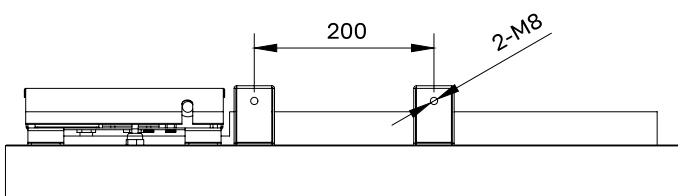

Габариты панели (Ш x В x Г), мм.	754 x 450 x 125.5
Вес панели, кг	25
Габариты (брутто) (Ш x В x Г), мм.	883 x 600 x 248
Вес панели (брутто), кг	28.5
Материал корпуса / цвет	Металл / Чёрный
Ширина рамок (по периметру), мм.	н/д
Размер отверстий крепления VESA (ШxВ), мм.	200 x 200 x M8 200 x 300 x M8
Антибликовое покрытие	Наличие
Защитное стекло	Со степенью защиты по стандарту IK10
Защита от влаги и пыли	IP67
Технология склейки	Оптическая
Система охлаждения	Пассивное охлаждение Без вентилятора и фильтра
Блокировка OSD	Поддерживает
Ручки для транспортировки	Наличие

СХЕМА ДИСПЛЕЯ (ВИД СНИЗУ)

СХЕМА ДИСПЛЕЯ (ВИД СЛЕВА)