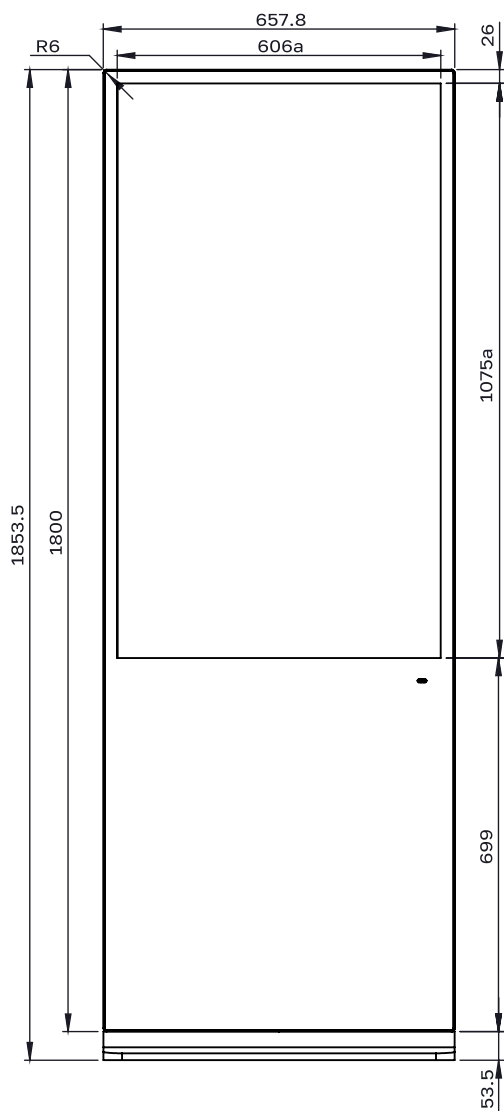

### БЕСПРОВОДНОЕ ПОДКЛЮЧЕНИЕ

Wi-Fi	Наличие
-------	---------

Bluetooth	Наличие
<b>ВСТРОЕННАЯ АКУСТИЧЕСКАЯ СИСТЕМА</b>	
Мощность	8Ω 5 Вт
<b>ИНСТАЛЛЯЦИЯ</b>	
Варианты инсталляции	Портретная
<b>ХАРАКТЕРИСТИКИ ЭНЕРГОПОТРЕБЛЕНИЯ</b>	
Требования к питанию	100-240 В ~ 50/60 Гц
Типичная потребляемая мощность	Н/д
Максимальная потребляемая мощность	207 Вт
Потребляемая мощность в режиме ожидания	Н/д
<b>ФИЗИЧЕСКИЕ ХАРАКТЕРИСТИКИ</b>	
Габариты панели (Ш x В x Г), мм.	658 x 1853.5 x 28
Вес панели, кг	44.5
Габариты (брутто) (Ш x В x Г), мм.	790 x 1920 x 170
Вес панели (брутто), кг	49.22
Материал корпуса / цвет	Металл / Чёрный
Ширина рамок (по периметру), мм.	26
Размер отверстий крепления VESA (ШxВ), мм.	-
Антибликовое покрытие	-
Защитное стекло	Наличие
Блокировка OSD	-
Ручки для транспортировки	Наличие
<b>УСЛОВИЯ РАБОТЫ И ХРАНЕНИЯ</b>	
Температура (рабочая)	0 ~ + 50°C
Температура (хранение)	-20°C ~ +60°C
Влажность (рабочая)	10% - 80%
Влажность (хранение)	10% - 80%
Режим работы	24/7
<b>КОМПЛЕКТАЦИЯ</b>	
В комплект поставки входит:	<ul style="list-style-type: none"> <li>▪ x1 Пульт ДУ</li> <li>▪ x1 Кабель питания</li> </ul>
<b>ОСНОВНЫЕ ОСОБЕННОСТИ</b>	
	Возможность кастомизации по запросу
<b>ВОЗМОЖНОСТИ КАСТОМИЗАЦИИ УСТРОЙСТВА</b>	
Операционная система	HDMI IN
Изменение характеристик	По запросу
Цвет устройства	По запросу
Брендинг	По запросу
Дизайн стойки	По запросу

### СХЕМА ДИСПЛЕЯ (ВИД СВЕРХУ)

СХЕМА ДИСПЛЕЯ (ВИД СПЕРЕДИ)

СХЕМА ДИСПЛЕЯ (ВИД СЗАДИ)

СХЕМА ДИСПЛЕЯ (ВИД СЛЕВА)