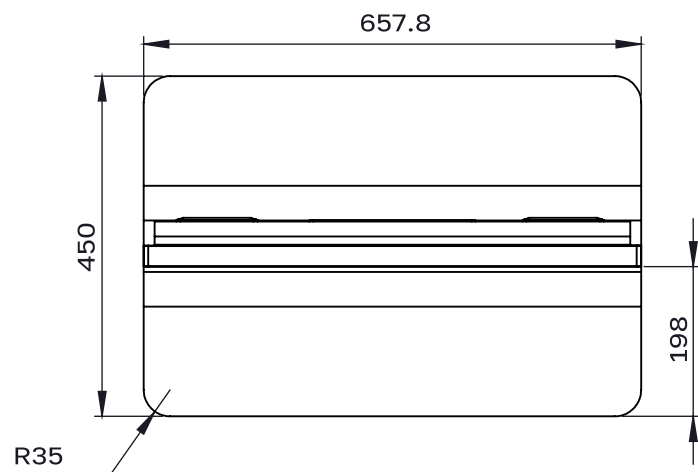

### БЕСПРОВОДНОЕ ПОДКЛЮЧЕНИЕ

Wi-Fi	Наличие
-------	---------

Bluetooth	Наличие
<b>ВСТРОЕННАЯ АКУСТИЧЕСКАЯ СИСТЕМА</b>	
Мощность	8Ω 5 Вт
<b>ИНСТАЛЛЯЦИЯ</b>	
Варианты инсталляции	Портретная
<b>ХАРАКТЕРИСТИКИ ЭНЕРГОПОТРЕБЛЕНИЯ</b>	
Требования к питанию	100-240 В ~ 50/60 Гц
Типичная потребляемая мощность	Н/д
Максимальная потребляемая мощность	207 Вт
Потребляемая мощность в режиме ожидания	Н/д
<b>ФИЗИЧЕСКИЕ ХАРАКТЕРИСТИКИ</b>	
Габариты панели (Ш x В x Г), мм.	658 x 1853.5 x 28
Вес панели, кг	44.5
Габариты (брутто) (Ш x В x Г), мм.	790 x 1920 x 170
Вес панели (брутто), кг	49.22
Материал корпуса / цвет	Металл / Чёрный
Ширина рамок (по периметру), мм.	26
Размер отверстий крепления VESA (ШxВ), мм.	-
Антибликовое покрытие	-
Защитное стекло	Наличие
Блокировка OSD	-
Ручки для транспортировки	Наличие
<b>УСЛОВИЯ РАБОТЫ И ХРАНЕНИЯ</b>	
Температура (рабочая)	0 ~ + 50°C
Температура (хранение)	-20°C ~ +60°C
Влажность (рабочая)	10% - 80%
Влажность (хранение)	10% - 80%
Режим работы	24/7
<b>КОМПЛЕКТАЦИЯ</b>	
В комплект поставки входит:	<ul style="list-style-type: none"> <li>▪ x1 Пульт ДУ</li> <li>▪ x1 Кабель питания</li> </ul>
<b>ОСНОВНЫЕ ОСОБЕННОСТИ</b>	
	Возможность кастомизации по запросу
<b>ВОЗМОЖНОСТИ КАСТОМИЗАЦИИ УСТРОЙСТВА</b>	
Операционная система	HDMI IN
Изменение характеристик	По запросу
Цвет устройства	По запросу
Брендинг	По запросу
Дизайн стойки	По запросу

### СХЕМА ДИСПЛЕЯ (ВИД СВЕРХУ)

СХЕМА ДИСПЛЕЯ (ВИД СПЕРЕДИ)

СХЕМА ДИСПЛЕЯ (ВИД СЗАДИ)

СХЕМА ДИСПЛЕЯ (ВИД СЛЕВА)