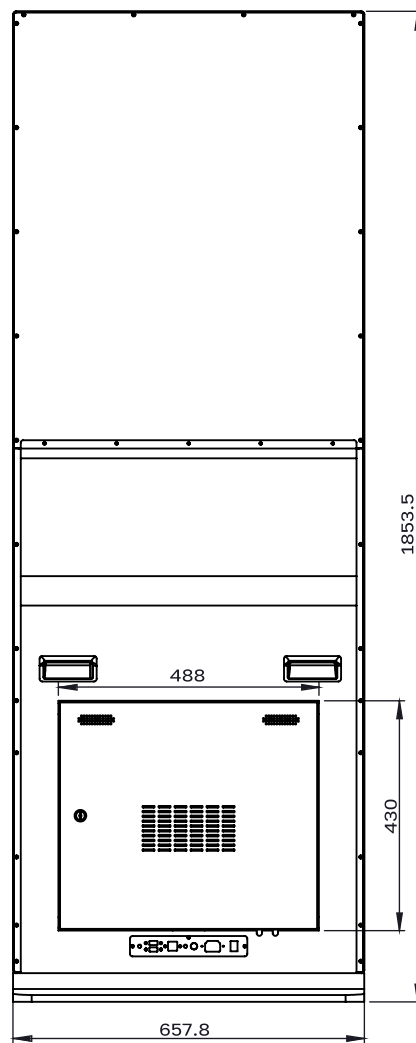

### БЕСПРОВОДНОЕ ПОДКЛЮЧЕНИЕ

Wi-Fi	Наличие
-------	---------

Bluetooth	Наличие
<b>ВСТРОЕННАЯ АКУСТИЧЕСКАЯ СИСТЕМА</b>	
Мощность	8Ω 5 Вт
<b>ИНСТАЛЛЯЦИЯ</b>	
Варианты инсталляции	Портретная
<b>ХАРАКТЕРИСТИКИ ЭНЕРГОПОТРЕБЛЕНИЯ</b>	
Требования к питанию	100-240 В ~ 50/60 Гц
Типичная потребляемая мощность	Н/д
Максимальная потребляемая мощность	207 Вт
Потребляемая мощность в режиме ожидания	Н/д
<b>ФИЗИЧЕСКИЕ ХАРАКТЕРИСТИКИ</b>	
Габариты панели (Ш x В x Г), мм.	658 x 1853.5 x 28
Вес панели, кг	44.5
Габариты (брутто) (Ш x В x Г), мм.	790 x 1920 x 170
Вес панели (брутто), кг	49.22
Материал корпуса / цвет	Металл / Чёрный
Ширина рамок (по периметру), мм.	26
Размер отверстий крепления VESA (ШxВ), мм.	-
Антибликовое покрытие	-
Защитное стекло	Наличие
Блокировка OSD	-
Ручки для транспортировки	Наличие
<b>УСЛОВИЯ РАБОТЫ И ХРАНЕНИЯ</b>	
Температура (рабочая)	0 ~ + 50°C
Температура (хранение)	-20°C ~ +60°C
Влажность (рабочая)	10% - 80%
Влажность (хранение)	10% - 80%
Режим работы	24/7
<b>КОМПЛЕКТАЦИЯ</b>	
В комплект поставки входит:	<ul style="list-style-type: none"> <li>▪ x1 Пульт ДУ</li> <li>▪ x1 Кабель питания</li> </ul>
<b>ОСНОВНЫЕ ОСОБЕННОСТИ</b>	
	Возможность кастомизации по запросу
<b>ВОЗМОЖНОСТИ КАСТОМИЗАЦИИ УСТРОЙСТВА</b>	
Операционная система	HDMI IN
Изменение характеристик	По запросу
Цвет устройства	По запросу
Брендинг	По запросу
Дизайн стойки	По запросу

### СХЕМА ДИСПЛЕЯ (ВИД СВЕРХУ)

СХЕМА ДИСПЛЕЯ (ВИД СПЕРЕДИ)

СХЕМА ДИСПЛЕЯ (ВИД СЗАДИ)

СХЕМА ДИСПЛЕЯ (ВИД СЛЕВА)