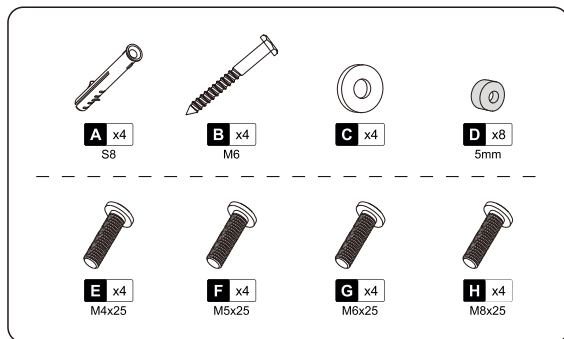

**Универсальное настенное
наклонное крепление**

WTS55

Шаг 1

Шаг 2A

Шаг 2B

Шаг 3A

VESA ≤ 200mm

Шаг 3B

VESA > 200mm

Шаг 4

Шаг 5

- Fertig!
- Done!
- Fait!
- Hecho!
- Fatto!