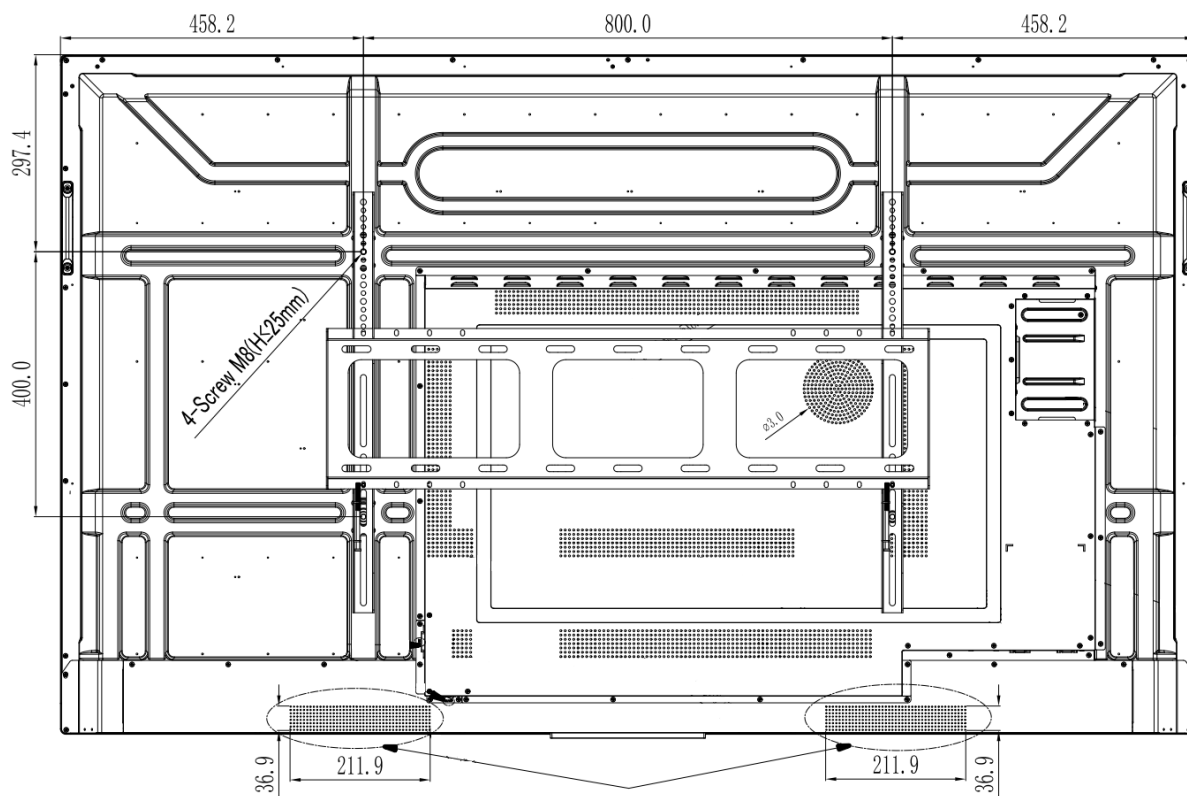

	AV out	НЕТ		
	Mic IN	1		
	Audio IN	1		
	Audio Out	1		
	RS232	1		
	LAN	2		
	SPDIF	1		
	YPbPr in	НЕТ		
	Другое	Слот для карты памяти		
	Wi-Fi	Наличие (встроенный, стандарт AC)		
	Bluetooth	Версия 5.1		
	Размер (ШxГxВ), (нетто)	1482.1 x 87.7 x 891.4 мм	1716.5 x 86.9 x 1031.8 мм	1961.8 x 87.7 x 1170 мм
	Размер (ШxГxВ), (брутто)	1640 x 185 x 1010 мм	1860 x 185 x 1125 мм	2095 x 185 x 1265 мм
	Вес (нетто)	35.42 кг	49.92 кг	62.92 кг
	Вес (брутто)	48,5 кг	62 кг	82.7 кг
	Материал	Металл		
	Цвет	Чёрный		
	VESA	600 x 400 мм	800 x 400 мм	800 x 600 мм

x1 Настенное крепление

Чертеж интерактивной панели Lumien LMP6502ELN

Рис.1 Вид спереди

Рис.2 Вид сзади

Чертеж интерактивной панели Lumien LMP7502ELN

Рис.3 Вид спереди

Рис.4 Вид сзади

Чертеж интерактивной панели Lumien LMP8602ELN