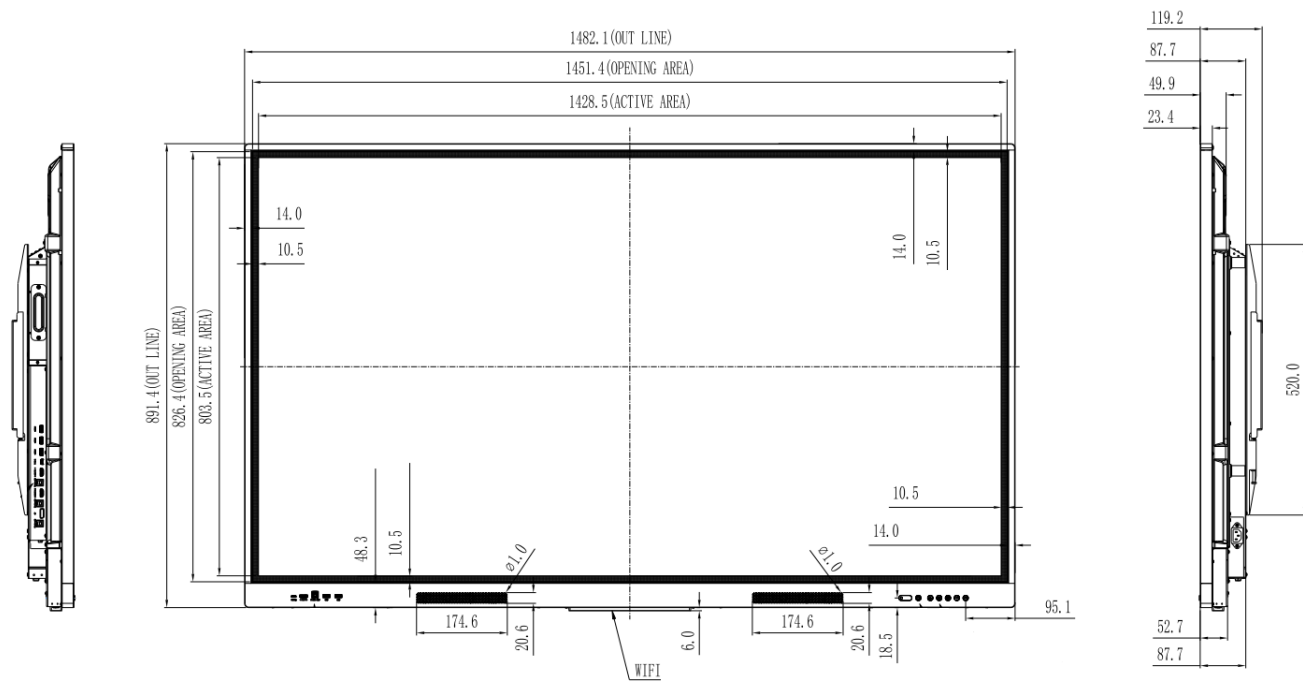

	AV out	НЕТ		
	Mic IN	1		
	Audio IN	1		
	Audio Out	1		
	RS232	1		
	LAN	2		
	SPDIF	1		
	YPbPr in	НЕТ		
	Другое	Слот для карты памяти		
	Wi-Fi	Наличие (встроенный, стандарт AC)		
	Bluetooth	Версия 5.1		
	Размер (ШxГxВ), (нетто)	1482.1 x 87.7 x 891.4 мм	1716.5 x 86.9 x 1031.8 мм	1961.8 x 87.7 x 1170 мм
	Размер (ШxГxВ), (брутто)	1640 x 185 x 1010 мм	1860 x 185 x 1125 мм	2095 x 185 x 1265 мм
	Вес (нетто)	35.42 кг	49.92 кг	62.92 кг
	Вес (брутто)	48,5 кг	62 кг	82.7 кг
	Материал	Металл		
	Цвет	Чёрный		
	VESA	600 x 400 мм	800 x 400 мм	800 x 600 мм

x1 Настенное крепление

Чертеж интерактивной панели Lumien LMP6502ELN

Рис.1 Вид спереди

Рис.2 Вид сзади

Чертеж интерактивной панели Lumien LMP7502ELN

Рис.3 Вид спереди

Рис.4 Вид сзади

Чертеж интерактивной панели Lumien LMP8602ELN