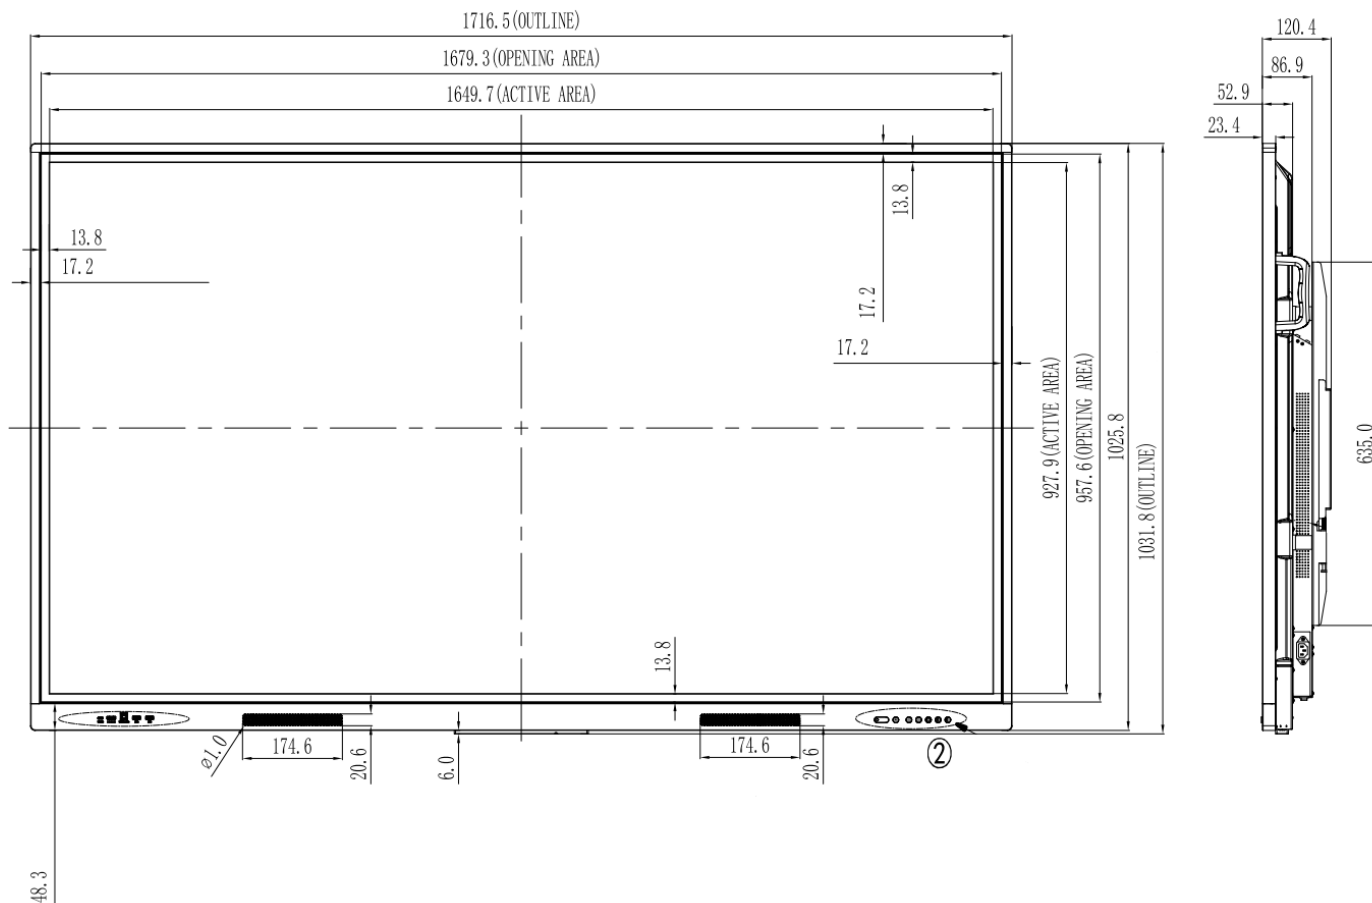

	AV out	НЕТ		
	Mic IN	1		
	Audio IN	1		
	Audio Out	1		
	RS232	1		
	LAN	2		
	SPDIF	1		
	YPbPr in	НЕТ		
	Другое	Слот для карты памяти		
	Wi-Fi	Наличие (встроенный, стандарт AC)		
	Bluetooth	Версия 5.1		
	Размер (ШxГxВ), (нетто)	1482.1 x 87.7 x 891.4 мм	1716.5 x 86.9 x 1031.8 мм	1961.8 x 87.7 x 1170 мм
	Размер (ШxГxВ), (брутто)	1640 x 185 x 1010 мм	1860 x 185 x 1125 мм	2095 x 185 x 1265 мм
	Вес (нетто)	35.42 кг	49.92 кг	62.92 кг
	Вес (брутто)	48,5 кг	62 кг	82.7 кг
	Материал	Металл		
	Цвет	Чёрный		
	VESA	600 x 400 мм	800 x 400 мм	800 x 600 мм

x1 Настенное крепление

Чертеж интерактивной панели Lumien LMP6502ELN

Рис.1 Вид спереди

Рис.2 Вид сзади

Чертеж интерактивной панели Lumien LMP7502ELN

Рис.3 Вид спереди

Рис.4 Вид сзади

Чертеж интерактивной панели Lumien LMP8602ELN