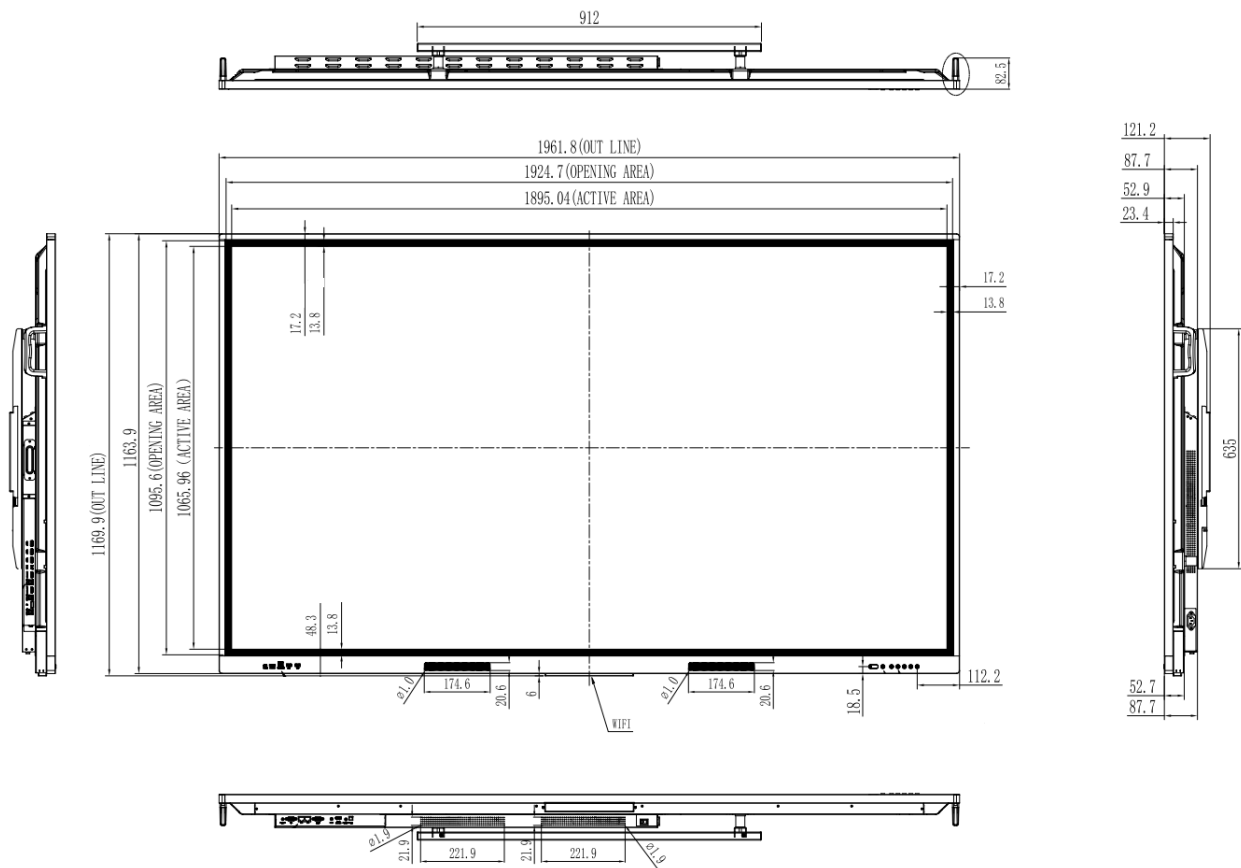

	AV out	НЕТ		
	Mic IN	1		
	Audio IN	1		
	Audio Out	1		
	RS232	1		
	LAN	2		
	SPDIF	1		
	YPbPr in	НЕТ		
	Другое	Слот для карты памяти		
	Wi-Fi	Наличие (встроенный, стандарт AC)		
	Bluetooth	Версия 5.1		
	Размер (ШxГxВ), (нетто)	1482.1 x 87.7 x 891.4 мм	1716.5 x 86.9 x 1031.8 мм	1961.8 x 87.7 x 1170 мм
	Размер (ШxГxВ), (брутто)	1640 x 185 x 1010 мм	1860 x 185 x 1125 мм	2095 x 185 x 1265 мм
	Вес (нетто)	35.42 кг	49.92 кг	62.92 кг
	Вес (брутто)	48,5 кг	62 кг	82.7 кг
	Материал	Металл		
	Цвет	Чёрный		
	VESA	600 x 400 мм	800 x 400 мм	800 x 600 мм

x1 Настенное крепление

Чертеж интерактивной панели Lumien LMP6502ELN

Рис.1 Вид спереди

Рис.2 Вид сзади

Чертеж интерактивной панели Lumien LMP7502ELN

Рис.3 Вид спереди

Рис.4 Вид сзади

Чертеж интерактивной панели Lumien LMP8602ELN