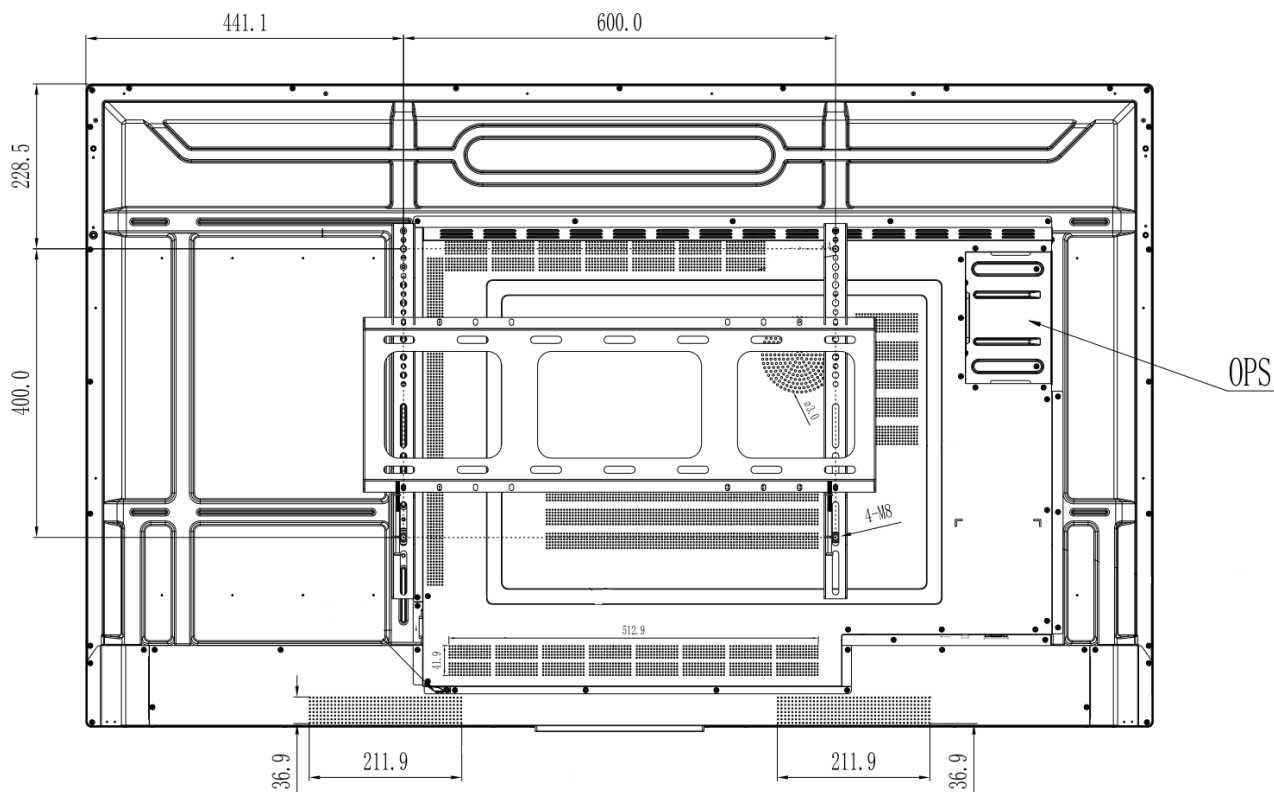

	AV out	НЕТ		
	Mic IN	1		
	Audio IN	1		
	Audio Out	1		
	RS232	1		
	LAN	2		
	SPDIF	1		
	YPbPr in	НЕТ		
	Другое	Слот для карты памяти		
	Wi-Fi	Наличие (встроенный, стандарт AC)		
	Bluetooth	Версия 5.1		
	Размер (ШxГxВ), (нетто)	1482.1 x 87.7 x 891.4 мм	1716.5 x 86.9 x 1031.8 мм	1961.8 x 87.7 x 1170 мм
	Размер (ШxГxВ), (брутто)	1640 x 185 x 1010 мм	1860 x 185 x 1125 мм	2095 x 185 x 1265 мм
	Вес (нетто)	35.42 кг	49.92 кг	62.92 кг
	Вес (брутто)	48,5 кг	62 кг	82.7 кг
	Материал	Металл		
	Цвет	Чёрный		
	VESA	600 x 400 мм	800 x 400 мм	800 x 600 мм

x1 Настенное крепление

Чертеж интерактивной панели Lumien LMP6502ELN

Рис.1 Вид спереди

Рис.2 Вид сзади

Чертеж интерактивной панели Lumien LMP7502ELN

Рис.3 Вид спереди

Рис.4 Вид сзади

Чертеж интерактивной панели Lumien LMP8602ELN