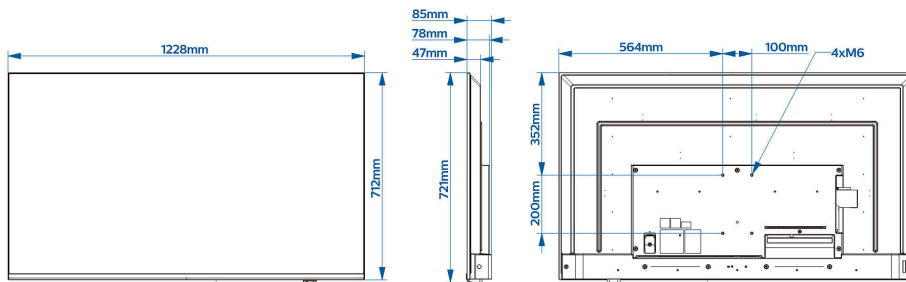

Характеристики

Изображение/дисплей

- Размер экрана по диагонали (в дюймах): 55 (дюймы)
- Размер экрана по диагонали (метрич.): 139 см
- Дисплей: 4K Ultra HD LED
- Разрешение панели: 3840x2160р
- Яркость: 350 кд/м²
- Коэфф. контрастности (типич.): 1200:1
- Режим работы: Ландшафтный, 16/7

Поддерживаемое разрешение

Дисплей

- HDMI: До 3840 x 2160р при 60 Гц
- Тюнер: T2 HEVC: до 3840 x 2160 при 60 Гц, Другие: до 1920 x 1080р при 60 Гц
- USB, LAN: HEVC: до 3840 x 2160 при 60 Гц, Другие: до 1920 x 1080р при 60 Гц

Тюнер/прием/передача

- Цифровое ТВ: DVB-T/T2/C, HEVC UHD (до 2160р60)
- Аналоговое телевидение: PAL
- Воспроизведение через IP: Мультивещание,

Unicast, HLS, Каналы приложения OTT

Android TV

- ОС: Android TV™ 9 (Pie)
- Предустановленные приложения: YouTube, Магазин Google Play*, Google Play Фильмы, Google Play Игры, YouTube Music
- Объем флэш-памяти: 16 ГБ*

Корпоративные функции

- Проводные презентации: Выбор входного аудиосигнала, Автоматическое ВКЛЮЧЕНИЕ,