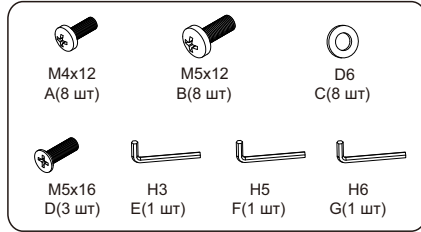

**Универсальное настольное
крепление для двух мониторов**

WDM2-32

Инструкция

Шаг 2 Установка VESA адаптера на монитор

Шаг 1A Установка струпцины на столешницу

Шаг 3 Установка горизонтального держателя

Шаг 1B Сборка струпцины

Шаг 4 Установка мониторов на кронштейн