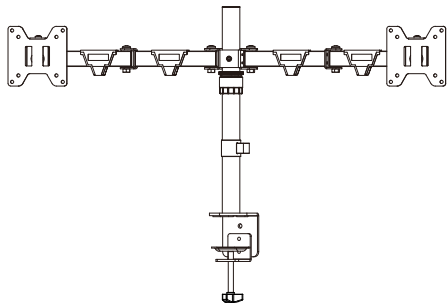

**Универсальное настольное
крепление для двух мониторов**

WDM2-32

Инструкция

Шаг 2 Установка VESA адаптера на монитор

Шаг 1A Установка струпцины на столешницу

Шаг 3 Установка горизонтального держателя

Шаг 1B Сборка струпцины

Шаг 4 Установка мониторов на кронштейн