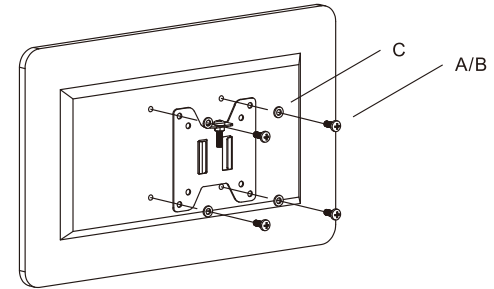

**Универсальное настольное
крепление для двух мониторов**

WDM2-32

Инструкция

Шаг 2 Установка VESA адаптера на монитор

Шаг 1A Установка струпцины на столешницу

Шаг 3 Установка горизонтального держателя

Шаг 1B Сборка струпцины

Шаг 4 Установка мониторов на кронштейн