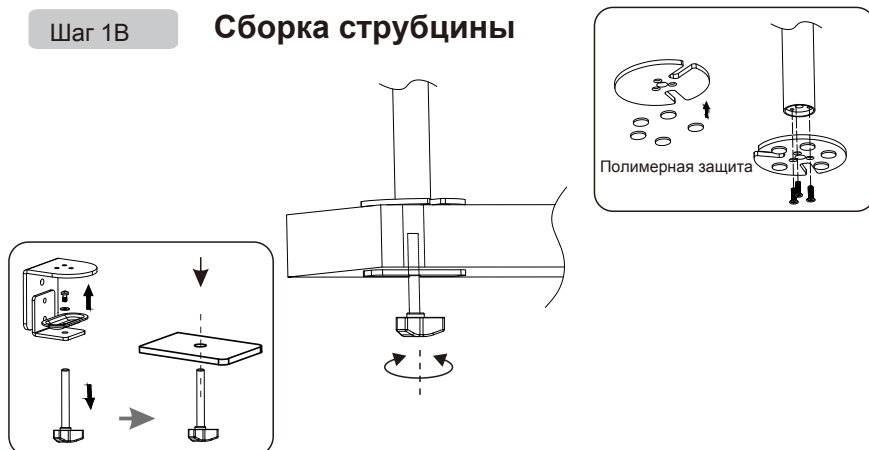

**Универсальное настольное
крепление для двух мониторов**

WDM2-32

Инструкция

Шаг 2 Установка VESA адаптера на монитор

Шаг 1A Установка струпцины на столешницу

Шаг 3 Установка горизонтального держателя

Шаг 1B Сборка струпцины

Шаг 4 Установка мониторов на кронштейн