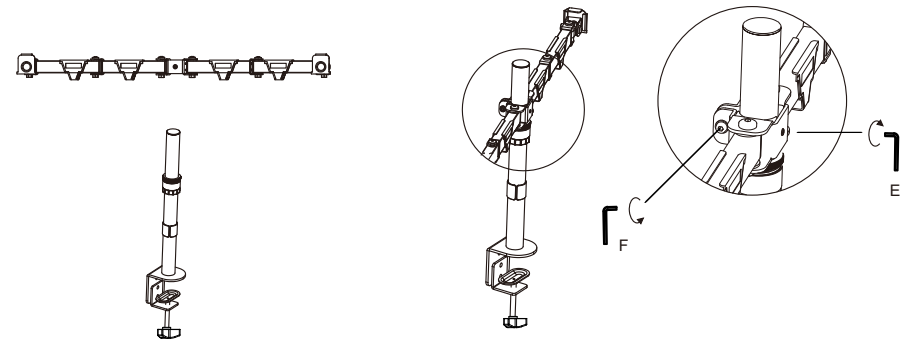

**Универсальное настольное
крепление для двух мониторов**

WDM2-32

Инструкция

Шаг 2 Установка VESA адаптера на монитор

Шаг 1A Установка струпцины на столешницу

Шаг 3 Установка горизонтального держателя

Шаг 1B Сборка струпцины

Шаг 4 Установка мониторов на кронштейн